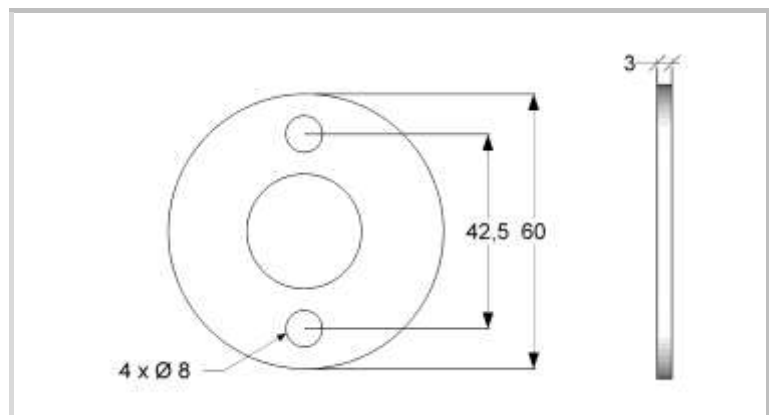

Montagevoorstel * serie 120

Wandbeugel antislip, anti-allergie, koude intolerantie

Artikelnummering:

120045 (RVS gepolijst) / 120050 (RVS gepolijst) / 120060 (RVS gepolijst) / 120070 (RVS gepolijst)

Wandbeugel voorzien van kunststof grip / ommanteling

1. bepaal de juiste positie en teken de boorgaten af
2. breng voor de door u gekozen bevestigingsmaterialen boorgaten aan
3. zet de wandbeugel vast met de bevestigingsmaterialen voorzien van de meegeleverde kappingen
4. meegeleverde afdekkapjes aanbrengen