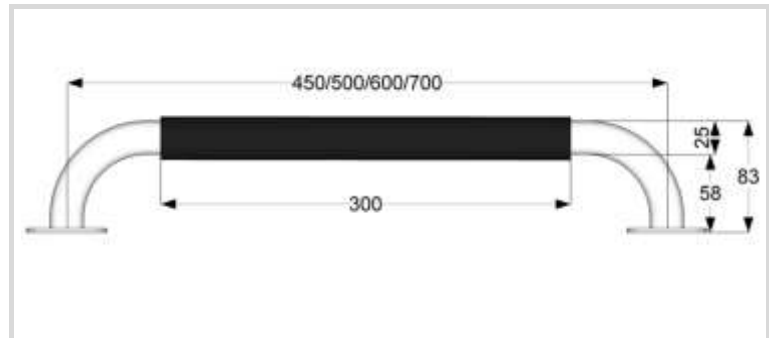

Montagevoorstel * serie 120

Wandbeugel antislip, anti-allergie, koude intolerantie

Artikelnummering:

120045 (RVS gepolijst) / 120050 (RVS gepolijst) / 120060 (RVS gepolijst) / 120070 (RVS gepolijst)

Wandbeugel voorzien van kunststof grip / ommanteling

1. bepaal de juiste positie en teken de boorgaten af
2. breng voor de door u gekozen bevestigingsmaterialen boorgaten aan
3. zet de wandbeugel vast met de bevestigingsmaterialen voorzien van de meegeleverde kappingen
4. meegeleverde afdekkapjes aanbrengen