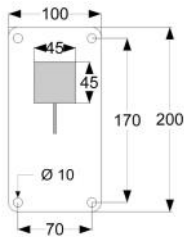

Douchezittingen

accessoires

RVS wit	RVS gepolijst
365	396

Omschrijving

- voor alle douchezittingen
- zithoogte is traploos instelbaar
- statieven worden in vloer vastgezet
- ook in combinatie met steunpotenset te plaatsen
- inclusief RVS bevestiging om douchezitting vast te zetten aan statieven
- gebruikersgewicht tot 250 kg afhankelijk van douchezitting

Set statieven

3 30 000

Optionele artikelen

alle douchezittingen (SC/C) uitgezonderd 360000 - p20/23
3 34 000 (SC/C) steunpoot douchezitting -p24
9 32 000 (IN) RVS vloerbevestigingsset - p36