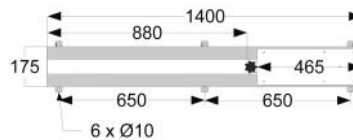

Optionele artikelen

alle douchezittingen met rug - 16/19
9 50 001 (IN) RVS wandbevestigingsset - p36

Omschrijving

- inclusief loopwagen
- exclusief douchezitting
- met blokkering om douchezitting vast te zetten
- traploos in te stellen

Transferrail

3 55 140 140 cm

RVS gepolijst
1.984