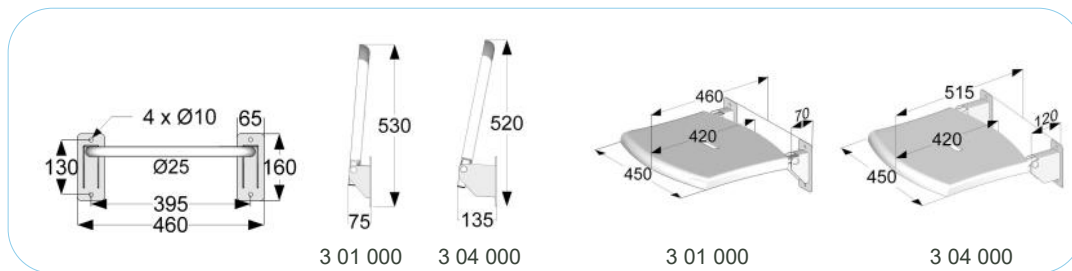

4 51 000

RVS gepolijst 41

Bij bestelling achter het artikelnummer gewenste uitvoering aangeven: SC(staal wit), C(RVS wit) of niets (RVS gepolijst).

Douchezittingen

Zitdeel standaard

Omschrijving

- opklapbaar voorzien van ingekorte flens
- voor wand-, rail-in en statiefbevestiging
- zitting klemsysteem ABS kunststof
- geschikt voor een gebruikersgewicht tot 150 kg, indien voorzien van softseat zitdeel tot 250 kg