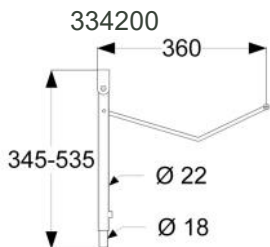

Douchezittingen

accessoires

RVS wit	RVS gepolijst
365	396

Omschrijving

- voor alle douchezittingen
- zithoogte is traploos instelbaar
- statieven worden in vloer vastgezet
- ook in combinatie met steunpotenset te plaatsen
- inclusief RVS bevestiging om douchezitting vast te zetten aan statieven
- gebruikersgewicht tot 250 kg afhankelijk van douchezitting

Set statieven

3 30 000

Optionele artikelen

alle douchezittingen (SC/C) uitgezonderd 360000 - p20/23
3 34 000 (SC/C) steunpoot douchezitting -p24
9 32 000 (IN) RVS vloerbevestigingsset - p36

Omschrijving

- voor douchezittingen zitdiepte 43 cm vanaf 2012
- steunpoot opklapbaar
- poten afzonderlijk traploos in hoogte instelbaar
- inclusief RVS bevestigingsset
- gebruikersgewicht tot 250 kg

Optionele artikelen

alle douchezittingen vanaf 2012 uitgezonderd draaibare

Steunpoot douchezitting vanaf 2012

3 34 000 steunpotenset

3 34 200 steunpotenset **verkorte zitdiepte 32 cm**

SC staal wit

140

RVS wit

171

RVS gepolijst

191

197

193

Attentie:

voor steunpoten onder douchezittingen geleverd voor 2012 zie de steunpotenset 335000 en 336000 op onze website

Omschrijving

- om een douchezitting op te hangen aan een wandbeugel
- 9 x 2,5 cm in hoogte in te stellen
- gebruikersgewicht 150kg
- steunpoten worden geadviseerd

Optionele artikelen

voor alle douchezittingen met rug - p20/23

Frame hangende

douchezitting 22 cm hoogte instelbaar

3 75 000

RVS wit

317

RVS gepolijst

327

Set verbrede armleggers 5 cm

- voor douchezitting 308100 - 308103 - 308105 - 309100 - 324000 - 325000
- nokkenasbevestiging -hogere gewichtsbelasting
- ruimte tussen armleggerkussens 51 cm

3 40 000 voorgemonteerd

3 41 000 zelfmontage

RVS wit

88

RVS gepolijst

86

168

170

Optionele artikelen

7 78 000 armleggerkussens zwart