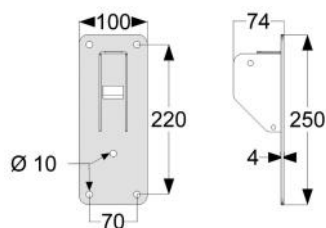

Toiletbeugels opklapbaar

- 2 10 050 50 cm
- 2 10 060 60 cm
- 2 10 065 65 cm
- 2 10 075 75 cm
- 2 10 085 85 cm
- 2 10 090 90 cm

SC staal wit	C RVS wit	RVS gepolijst
129	157	193
124	162	175
130	167	183
131	172	192
132	175	196
134	176	196

- 2 35 000 armleggerkussen zelfmontage - p15
- 2 36 000 armleggerkussen voor gemonteerd - p15
- 732 000 rugsteun - p15
- 5 40 040 (C) rail-in toiletbeugel hoogte instelbaar - p14
- 5 85 000 (C) set door & door bouten toiletbeugels - p35
- 9 20 000 (IN) RVS bevestigingsset - p36