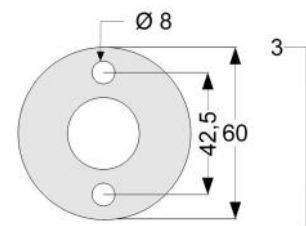

SC staal wit

SC staal wit	C RVS wit	RVS gepolijst
135	166	185
143	191	208
151	212	227
151	198	208
159	221	228
167	228	229

9 10 003 (IN) houtdraadbouten 3 flenzen - p36

9 10 023 (IN) bolkopschroeven 3 flenzen - p36