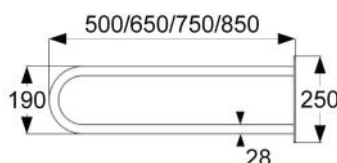

Toiletbeugels

Toiletbeugels