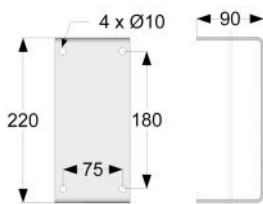

Omschrijving

- band nylon grijs verstelbare band, 125 cm
- minimale lengte exclusief triangel 30 cm
- maximale lengte exclusief triangel 140 cm
- triangel kunststof grijs
- inclusief RVS plafondbevestigingsrozet met oog
- geschikt voor gebruikersgewicht tot 150 kg

Triangel
7 25 000

SC staal wit 107
RVS wit 113
RVS gepolijst 110

Optionele artikelen
9 71 000 (IN) RVS plafondbevestigingsset -p36