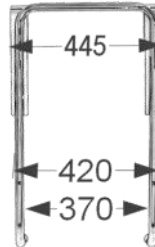

Attentie:

voor steunpoten onder douchezittingen geleverd voor 2012 zie de steunpotenset 335000 en 336000 op onze website

Omschrijving

- om een douchezitting op te hangen aan een wandbeugel
- 9 x 2,5 cm in hoogte in te stellen
- gebruikersgewicht 150kg
- steunpoten worden geadviseerd

Optionele artikelen

voor alle douchezittingen met rug - p20/23

Frame hangende

douchezitting 22 cm hoogte instelbaar

3 75 000

RVS wit

317

RVS gepolijst

327

Set verbrede armleggers 5 cm

- voor douchezitting 308100 - 308103 - 308105 - 309100 - 324000 - 325000
- nokkenasbevestiging -hogere gewichtsbelasting
- ruimte tussen armleggerkussens 51 cm

3 40 000 voorgemonteerd

3 41 000 zelfmontage

RVS wit

88