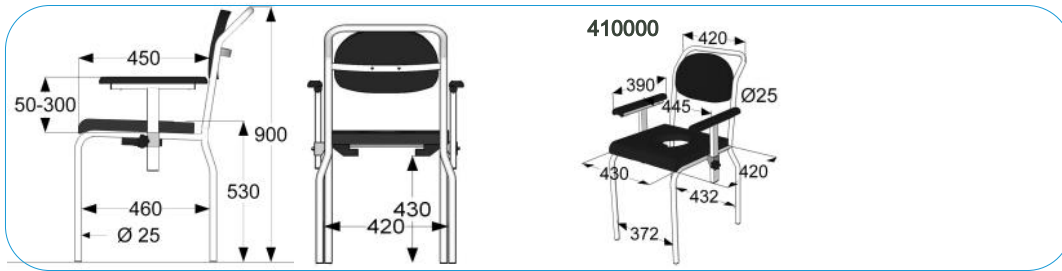

Omschrijving

- staand model
- zitting O- uitsparing met geleiderails voor ondersteek en toiletemmer
- armlegger(s) traploos in hoogte instelbaar
- zitdeel eenvoudig te verwijderen, klemsysteem
- geschikt voor gebruikersgewicht tot 200 kg

Douche-/toiletstoel O-uitsparing staand model 4 10 000 staand model

RVS wit 820
RVS gepolijst