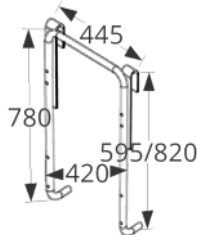

Attentie:

voor steunpoten onder douchezittingen geleverd voor 2012 zie de steunpotenset 335000 en 336000 op onze website

Omschrijving

- om een douchezitting op te hangen aan een wandbeugel
- 9 x 2,5 cm in hoogte in te stellen
- gebruikersgewicht 150kg
- steunpoten worden geadviseerd

Optionele artikelen

voor alle douchezittingen met rug - p20/23

Frame hangende

douchezitting 22 cm hoogte instelbaar

3 75 000

RVS wit

317

RVS gepolijst

327

Set verbrede armleggers 5 cm

- voor douchezitting 308100 - 308103 - 308105 - 309100 - 324000 - 325000
- nokkenasbevestiging -hogere gewichtsbelasting
- ruimte tussen armleggerkussens 51 cm

3 40 000 voorgemonteerd

3 41 000 zelfmontage

RVS wit

88