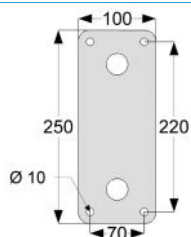

Toiletbeugels

Toiletbeugels