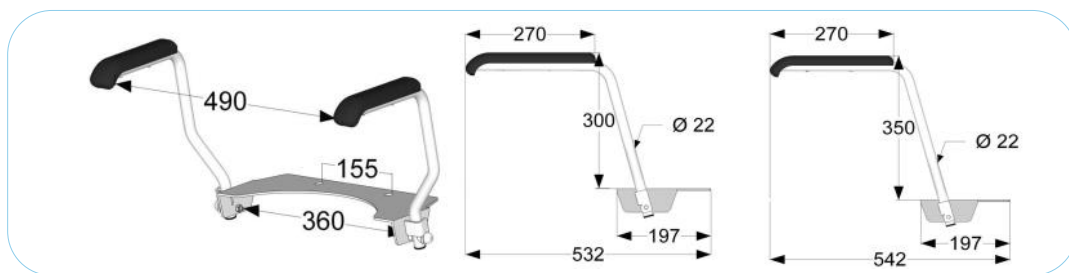

Toiletbeugelsets