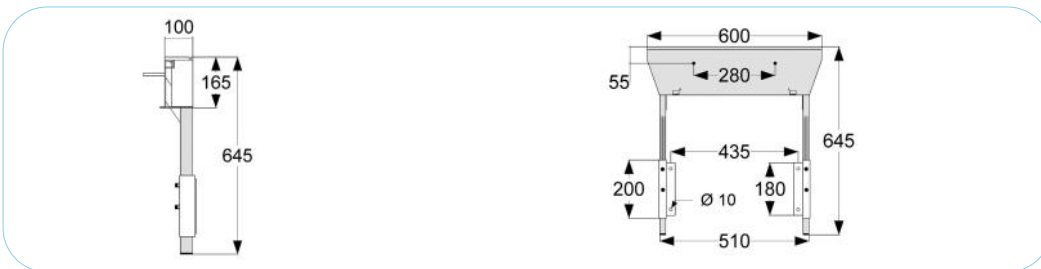

Omschrijving

- inclusief afzetverlenger
- op planchet van de afzetverlenger is een spiegel te plaatsen in de groef
- exclusief wastafel en flexibele aansluiting
- traploos in hoogte instelbaar 21 cm
- planchet breed 60 cm x diep 9,5 cm
- planchet acrylaat (kunststof)