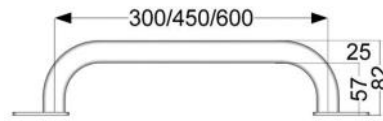

Omschrijving

- uitermate geschikt voor positionering op het kozijn
- voor gebruikersgewicht tot 150 kg

Optionele artikelen

9 10 005 (IN) RVS bevestigingsset kozijnbeugel-p36

Kozijnbeugel

1 80 030 30 cm
1 80 045 45 cm
1 80 060 60 cm

SC staal wit

SC staal wit	C rvs wit	rvs gepolijst
41	56	57
47	68	70
53	75	77