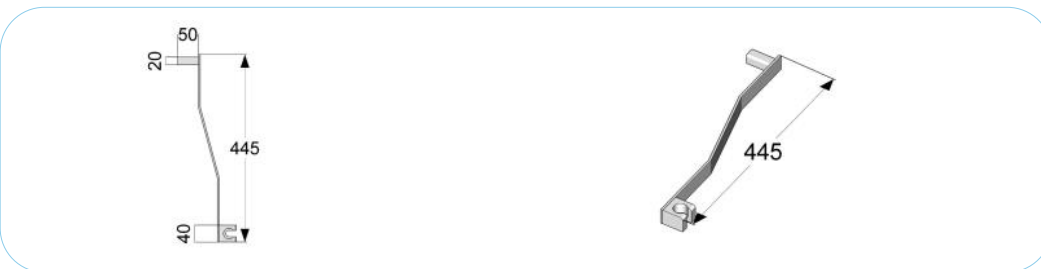

Omschrijving

- houder bestemd voor handdouche
- zowel links als rechts van de wastafelverstelset 999107 te plaatsen
- diepte vanaf muur tot voorkant handdouchehouder 51 cm
- houder kunststof
- levering inclusief RVS bevestigingsset

Wastafel handdouchehouder

9 99 108

Optionele artikelen

- **9 99 107** wastafel verstelset – zie bovenstaand

RVS gepolijst
81

Bij bestelling achter het artikelnummer gewenste uitvoering aangeven: SC(staal wit), C(RVS wit) of niets (RVS gepolijst).
IN achter het nummer van de bevestigingsset geeft aan dat de bevestigingsset in de doos van het betreffende artikel wordt geleverd.