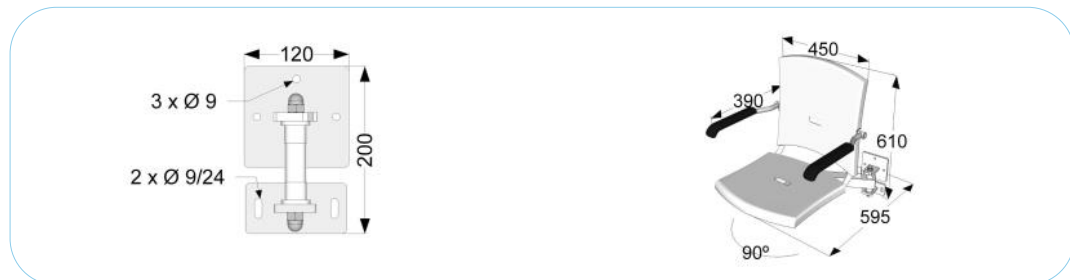

Omschrijving

- draaiconsole inclusief douchezitting
- zit- en rugdeel klemsysteem ABS kunststof
- om bijvoorbeeld drempelsituatie bij douchebak te overbruggen of om boven een bad te draaien
- geschikt voor een gebruikersgewicht tot 150 kg
- muurbevestiging

Optionele artikelen

- 3 40 000 (C) set 5 cm verbrede armleggers voorgemonteerd - p24
- 5 93 000 set door & door bouten douchezitting draaibaar -p35
- 9 30 012 (IN) RVS bevestigingsset - p36

Draaibare douchezitting RVS

- 3 60 000 linksdraaiend 90° / zit- en rugdeel wit
- 3 60 010 linksdraaiend 90° / zit- en rugdeel antraciet
- 3 61 000 rechtsdraaiend 90° / zit- en rugdeel wit
- 3 61 010 rechtsdraaiend 90° / zit- en rugdeel antraciet

RVS gepolijst
1.600
1.600
1.600
1.600

Attentie :

Links of rechtsdraaiend vanuit zittende positie bekeken.

Bij bestelling achter het artikelnummer gewenste uitvoering aangeven: SC(staal wit), C(RVS wit) of niets (RVS gepolijst). IN achter het nummer van de bevestigingsset geeft aan dat de bevestigingsset in de doos van het betreffende artikel wordt geleverd.