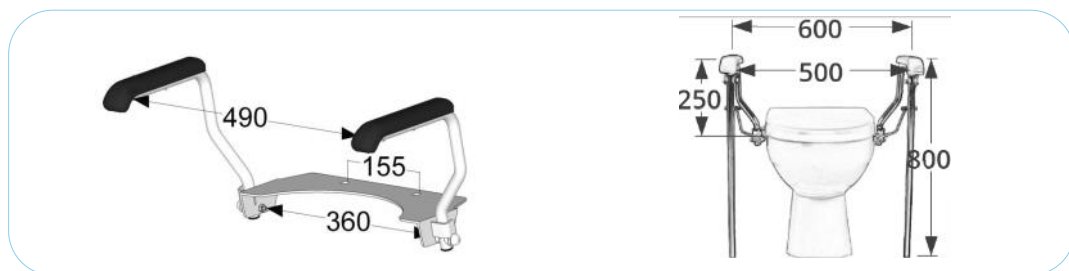

Toiletbeugelset armlegger hoogte 35 cm/350mm

- 2 44 010 zonder toebehoren en bevestigingsset
- 2 44 510 inclusief vaste verhoger met deksel 10cm - inclusief RVS bevestigingsset

SC staal wit	RVS wit	RVS gepolijst
229	276	283
525	570	575

Toiletbeugels

Omschrijving

- geschikt voor staand en duoblok/wandcloset
- armlegger(s) afzonderlijk opklapbaar
- 50 cm tussen armleggerkussens
- armleggerkussen zwart 5 cm breed polyurethaan
- geschikt voor een gebruikersgewicht tot 150 kg
- toiletzitting exclusief (separaat meebestellen)
- armleggerhoogte 25 cm vanaf toilet tot bovenzijde armleggerkussen

Toiletbeugelset met steunpoten

- 2 44 800 hoogte instelbare steunpoten
- 2 44 810 steunpoten vaste hoogte (80 cm), deze zijn exact op hoogte te knippen / zagen

RVS wit	RVS gepolijst
448	459
424	434

- 2 49 000 (SC/C) Closetrolhouder toiletbeugelset - p17
- 9 70 005 (IN) bevestigingsset vervanging kunststof onderdelen bevestiging toiletzitting
- 9 20 003 (IN) bevestigingsset toiletbeugelset (indien losse verhoger wordt geplaatst) -p36