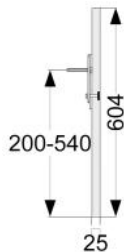

5 87 000 (C) set door & door bouten rail-in - p35

- 5 41 040 spangreep 1 stuks - p27
- 5 42 040 spangreep 2 stuks - p27
- 9 50 004 (IN) RVS wandbevestigingsset - p36