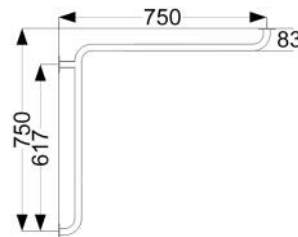

SC staal wit

SC staal wit	C RVS wit	RVS gepolijst
135	166	185
143	191	208
151	212	227
151	198	208
159	221	228
167	228	229

9 10 003 (IN) houtdraadbouten 3 flenzen - p36

9 10 023 (IN) bolkopschroeven 3 flenzen - p36