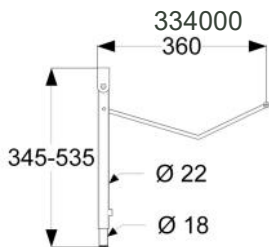

Douchezittingen

accessoires

RVS wit	RVS gepolijst
365	396

Omschrijving

- voor alle douchezittingen
- zithoogte is traploos instelbaar
- statieven worden in vloer vastgezet
- ook in combinatie met steunpotenset te plaatsen
- inclusief RVS bevestiging om douchezitting vast te zetten aan statieven
- gebruikersgewicht tot 250 kg afhankelijk van douchezitting

Set statieven

3 30 000

Optionele artikelen

alle douchezittingen (SC/C) uitgezonderd 360000 - p20/23
3 34 000 (SC/C) steunpoot douchezitting -p24
9 32 000 (IN) RVS vloerbevestigingsset - p36

Omschrijving

- voor douchezittingen zitdiepte 43 cm vanaf 2012
- steunpoot opklapbaar
- poten afzonderlijk traploos in hoogte instelbaar
- inclusief RVS bevestigingsset
- gebruikersgewicht tot 250 kg

Optionele artikelen

alle douchezittingen vanaf 2012 uitgezonderd draaibare

Steunpoot douchezitting vanaf 2012

3 34 000 steunpotenset

3 34 200 steunpotenset **verkorte zitdiepte 32 cm**

SC staal wit

140

RVS wit

171

RVS gepolijst

191

197

193

Attentie:

voor steunpoten onder douchezittingen geleverd voor 2012 zie de steunpotenset 335000 en 336000 op onze website

Omschrijving

- om een douchezitting op te hangen aan een wandbeugel
- 9 x 2,5 cm in hoogte in te stellen
- gebruikersgewicht 150kg
- steunpoten worden geadviseerd

Optionele artikelen

voor alle douchezittingen met rug - p20/23

Frame hangende

douchezitting 22 cm hoogte instelbaar

3 75 000

RVS wit

317

RVS gepolijst

327

Set verbrede armleggers 5 cm

- voor douchezitting 308100 - 308103 - 308105 - 309100 - 324000 - 325000
- nokkenasbevestiging -hogere gewichtsbelasting
- ruimte tussen armleggerkussens 51 cm

3 40 000 voorgemonteerd

3 41 000 zelfmontage

RVS wit

88

RVS gepolijst

86

168

170

Optionele artikelen

7 78 000 armleggerkussens zwart