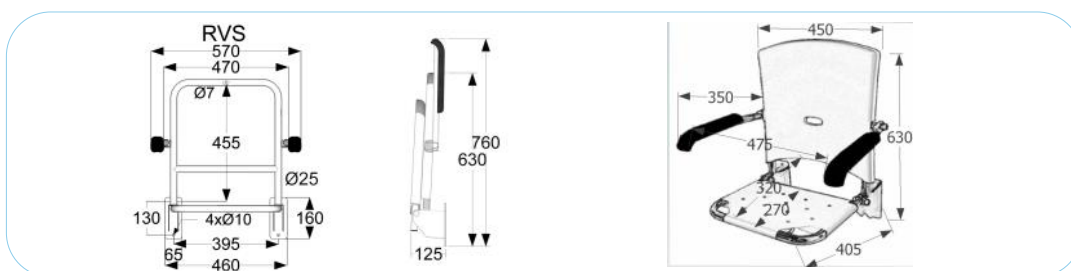

Attentie:

steunpoot douchezitting t/m 2011 zie 335000 website

Omschrijving

- zitdeel en armleggers afzonderlijk opklapbaar
- wand-, rail-in, frame en statiefbevestiging
- zitdeel spanbekleding afwateringsopeningen wit
- rugdeel klemsysteem ABS kunststof

Optionele artikelen

- 3 30 000 (SC/C) set statieven - p24
- 3 34 200 (SC/C) steunpotenset zitdiepte 31 cm -p24
- 3 40 000 (C) set 5 cm verbrede armleggers voor 308100 voorgemonteerd - p24
- 3 50 000 rail elektrisch hoog/laag - p25
- 3 75 000 frame hangende douchezitting - p24

Douchezitting met verkorte zitdiepte 32 cm zitdeel spanbekleding met afwateringsopeningen

- 3 04 200 alleen zitdeel wit (zonder rugdeel)
- 3 06 200 zit- en rugdeel wit
- 3 06 210 zit- en rugdeel antraciet
- 3 08 200 zit- en rugdeel wit en armleggers 35 cm
- 3 08 210 zit- en rugdeel antraciet, armleggers 35 cm
- 3 11 200 zit- en rugdeel wit, armleggers (nok) 39 cm
- 3 11 210 zit- en rugdeel antraciet, armleggers (nok) 39 cm

RVS wit	RVS gepolijst
350	357
425	440
426	440
478	490
478	490
574	585
574	585

Optionele artikelen

- 3 55 140 transferrail - p25
- 5 20 040 (C) set rail-in hoogte instelbaar - p25
- 5 90 000 (C) set door & door bouten douchezitting - p35
- 9 30 000 (IN) RVS bevestigingsset RVS model -p36