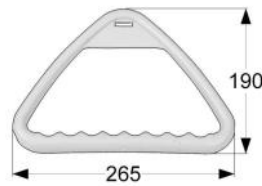

Omschrijving

- band nylon grijs verstelbare band, 125 cm
- minimale lengte exclusief triangel 30 cm
- maximale lengte exclusief triangel 140 cm
- triangel kunststof grijs
- inclusief RVS plafondbevestigingsrozet met oog
- geschikt voor gebruikersgewicht tot 150 kg

Triangel
7 25 000

SC staal wit 107
RVS wit 113
RVS gepolijst 110

Optionele artikelen
9 71 000 (IN) RVS plafondbevestigingsset -p36

Omschrijving

- zwenkbare wandbeugel in 3 posities vast te zetten
- inclusief triangel aan verstelbare nylon bevestigingsband grijs 125 cm
- triangel te bevestigen op 77-72-68-63-58 cm vanaf de muur
- geschikt voor gebruikersgewicht tot 150 kg

Papegaai
7 26 000

SC staal wit 323
RVS wit 363
RVS gepolijst 388

Optionele artikelen
9 20 000 (IN) RVS wandbevestigingsset -p36

Omschrijving

- voor bevestiging tussen plafond en vloer
- wordt door middel van bouten in plafond en vloer bevestigd
- 2-delig
- traploos in te stellen van 210 tot 270 cm
- gebruikersgewicht tot 150 kg

Vloer-/plafondstang
1 50 210

RVS gepolijst 312

Bevestigingssets rvs
5 82 000 (C) set door & door - p35
9 10 003 (IN) houtdraadbouten -p36
9 10 023 (IN) bolkopschroeven -p36

Ondersteek met deksel

- voor alle douche-/toiletstoelen met pu zitting
- Ø 30 cm
- hoogte 8,5 cm

4 70 000

RVS gepolijst 99

Optionele artikelen

- alle douchezittingen met geleide rails -p23
- alle douche-/toiletstoelen -p19

Toiletemmer met deksel

- voor douche-/toiletstoel
- Ø 30,5 cm.
- hoogte 17 cm

4 75 000

RVS gepolijst 112

Optionele artikelen

- alle douchezittingen met geleide rails -p23
- alle douche-/toiletstoelen -p19