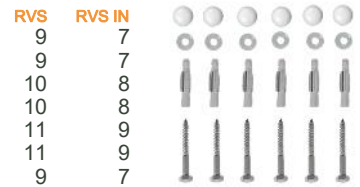

Bevestigingssets

De producten worden geleverd: - inclusief kapringen en witte afdekkappen kunststof
- exclusief bevestigingssets

De bevestigingssets worden geleverd met RVS houtdraadbouten, schroeven, stelingen, pluggen (kunststof) en kunnen op twee manieren worden besteld:

■ **bij in de doos van het tegelijkertijd bestelde bijbehorende product**

6-cijferig nummer + IN (bijvoorbeeld 910000IN) (kapringen en afdekkappen worden met het product meegeleverd)

■ **apart verpakt**

6-cijferig nummer (bijvoorbeeld 910000) (kapringen en afdekkappen worden met deze bevestigingsset meegeleverd)

Handgrepen/glijstangen

Bevestigingsset handgreep

- RVS houtdraadbouten of bolkop Schroeven 6x50
- multiplug 8 x 50
- kapringetjes en afdekkapjes kunststof

Optionele artikelen

beugel serie 110/120/140030/145040 - p4/5
trapspilbeugels 135100/136100 - p9
glijstangen serie 155/156/157- p7

	RVS	RVS IN
9 10 000 (IN) houtdraadbouten 2 flenzen	9	7
9 10 022 (IN) bolkop Schroeven 2 flenzen*	9	7
9 10 003 (IN) houtdraadbouten 3 flenzen	10	8
9 10 023 (IN) bolkop Schroeven 3 flenzen*	10	8
9 10 004 (IN) houtdraadbouten 4 flenzen	11	9
9 10 024 (IN) bolkop Schroeven 4 flenzen*	11	9
9 10 005 (IN) kozijnbeugels	9	7

910003

*Bolkopschroeven geven een geheel chromen uitstraling in combinatie met rvs gepolijst producten

Bevestigingsset handgreep uni

- stokdraadeind M 6 x 80
- alligator plug M8
- inbus sleutel

Optionele artikelen

beugel verdekte bevestiging serie – p4

	RVS	RVS IN
9 10 002(IN) wandbevestiging	10	8
9 10 006(IN) deur bevestiging enkel*	9	7
5 84 000 deur bevestiging door&door*	13	
9 10 000(IN) bevestiging hoekprofielen 128000	9	7