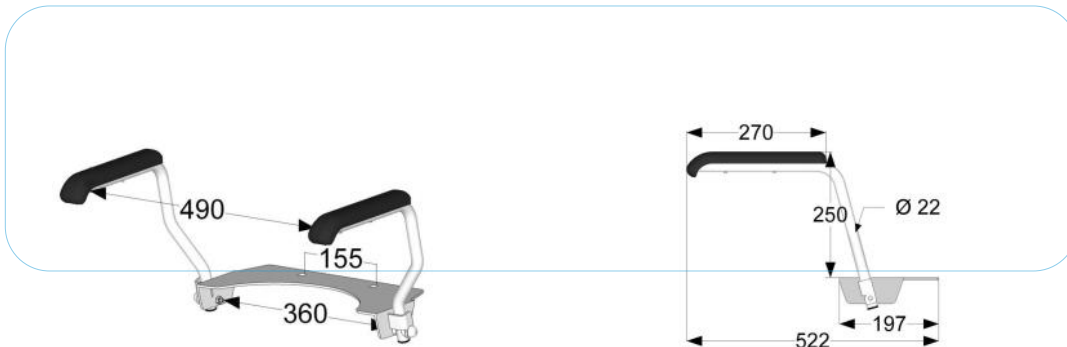

Toiletbeugelsets

Toiletbeugels

Omschrijving

- geschikt voor staand en duoblok/wandcloset
- armlegger(s) afzonderlijk opklapbaar
- 49 cm tussen armleggerkussens
- armleggerkussens zwart 5 cm breed polyurethaan
- zitting hoogwaardig kunststof
- geschikt voor een gebruikersgewicht tot 150 kg

Optionele artikelen

- **2 49 000 (SC/C)** closetrolhouder toiletbeugelset -p17
- **9 70 005 (IN)** bevestigingsset vervanging kunststof onderdelen bevestiging toiletzitting (wordt in combinaitesets meegeleverd) -p36

Toiletbeugelset armlegger hoogte 25 cm

- **2 44 000** zonder toebehoren
  - exclusief bevestiging
- **2 44 100** inclusief zitting met RVS scharnierdelen
  - inclusief RVS bevestigingsset
- **2 44 200** incl. zitting/deksel wit / RVS scharnieren
  - incl. RVS bevestigingsset
- **2 44 210** incl. zitting/deksel zwart/RVS scharnieren
  - inclusief RVS bevestigingsset

	SC staal wit	RVS wit	RVS gepolijst
2 44 000	177	222	226
2 44 100	209	255	260
2 44 200	232	280	286
2 44 210	293	338	343

Toiletbeugelsets/toiletsteunen accessoires

Closetrolhouder toiletbeugelsets en toiletsteunen

- voor alle toiletbeugelsets en toiletsteunen
- eenvoudig links of rechts te bevestigen

2 49 000

	SC staal wit	RVS wit	RVS gepolijst
2 49 000	35	37	36

Optionele artikelen

- voor alle toiletbeugelsets en toiletsteunen - p16/17

Bij bestelling achter het artikelnummer gewenste uitvoering aangeven: SC(staal wit), C(RVS wit) of niets (RVS gepolijst). IN achter het nummer van de bevestigingsset geeft aan dat de bevestigingsset in de doos van het betreffende artikel wordt geleverd.