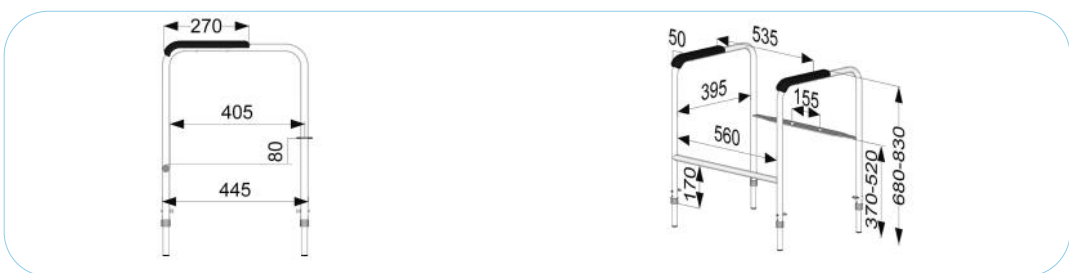

Toiletbeugels

Omschrijving

- geschikt voor staand en duoblok/wandcloset
- armlegger(s) afzonderlijk opklapbaar
- 50 cm tussen armleggerkussens
- armleggerkussen zwart 5 cm breed polyurethaan
- geschikt voor een gebruikersgewicht tot 150 kg
- toiletzitting exclusief (separaat meebestellen)
- armleggerhoogte 25 cm vanaf toilet tot bovenzijde armleggerkussen

Omschrijving

- voor staand en duoblok/wandcloset
- armleggerkussen zwart 5 cm breed polyurethaan
- in hoogte instelbaar op 37-39-41-43-45-47-49-50 en 52 cm van vloer tot bovenkant keramiek
- 55 cm tussen de armleggerkussens
- zitting/verhoger hoogwaardig kunststof
- bevestigingsgaten hart op hart 155 mm
- geschikt voor een gebruikersgewicht tot 200 kg