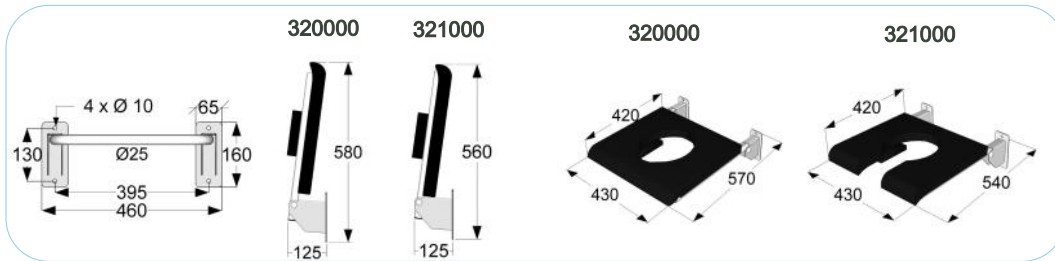

Douchezittingen

zitdeel met uitsparing en geleiderails

Omschrijving

- opklapbaar
- wand-, rail-in en statiefbevestiging
- zitdeel O-of Ω-uitsparing polyurethaan met geleiderails voor ondersteek of toiletemmer
- geschikt voor een gebruikersgewicht tot 150 kg, indien voorzien van soft seat kussen tot 250 kg

Optionele artikelen

- 3 30 000 (SC/C) set statieven - p24
- 3 34 000 (SC/C) steunpoot douchezitting -p24
- 5 20 040 (C) set rail-in douchezitting hoogte instelbaar - p25

douchezitting O-uitsparing

3 20 000 O-uitsparing

Douchezitting Ω-uitsparing

3 21 000 Ω-uitsparing

RVS wit	RVS gepolijst
393	410

457	472