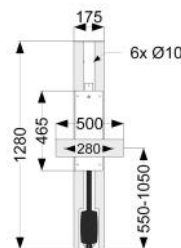

Optionele artikelen

- 6 50 150 flexibele aansluitset wastafels 50 cm -p30
- 6 50 170 flexibele aansluitset wastafels 100 cm -p30
- 9 50 000 (IN) wandbevestigingsset -p36

Rail-in/overige