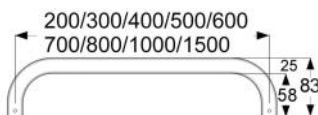

Omschrijving

- elegante beugel zonder flenzen
- verdeckte inbusbevestiging
- ook geschikt om twee beugels door & door te bevestigen op een deur
- voor gebruikersgewicht tot 150 kg

Optionele artikelen

- 1 28 000 (SC/C) hoekprofielen uni beugel -p10
- 1 37 000 30 cm kunststofgrip zwart- p10
- 5 83 000 (C) set door & door bouten wand - p35
- 5 84 000 set door & door bouten deur - p35
- 9 10 002 (IN) RVS bevestigingsset wand - p36
- 9 10 006 (IN) RVS bevestigingsset deur enkel - p36

Beugel blinde bevestiging

1 25 020	20 cm
1 25 030	30 cm
1 25 040	40 cm
1 25 050	50 cm
1 25 060	60 cm
1 25 070	70 cm
1 25 080	80 cm
1 25 100	100 cm
1 25 150	150 cm

SC staal wit	C rvs wit	RVS gepolijst
68	77	77
69	78	79
70	82	83
76	90	90
77	92	97
83	100	102
84	102	106
86	107	114
101	140	147

Bij bestelling achter het artikelnummer gewenste uitvoering aangeven: SC(staal wit), C(RVS wit) of niets (RVS gepolijst).
IN achter het nummer van de bevestigingsset geeft aan dat de bevestigingsset in de doos van het betreffende artikel wordt geleverd.