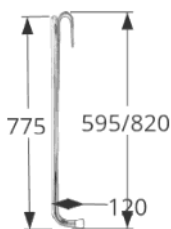

Attentie:

voor steunpoten onder douchezittingen geleverd voor 2012 zie de steunpotenset 335000 en 336000 op onze website

Omschrijving

- om een douchezitting op te hangen aan een wandbeugel
- 9 x 2,5 cm in hoogte in te stellen
- gebruikersgewicht 150kg
- steunpoten worden geadviseerd

Optionele artikelen

voor alle douchezittingen met rug - p20/23

Frame hangende

douchezitting 22 cm hoogte instelbaar

3 75 000

RVS wit

317

RVS gepolijst

327

Set verbrede armleggers 5 cm

- voor douchezitting 308100 - 308103 - 308105 - 309100 - 324000 - 325000
- nokkenasbevestiging -hogere gewichtsbelasting
- ruimte tussen armleggerkussens 51 cm

3 40 000 voorgemonteerd

3 41 000 zelfmontage

RVS wit

88