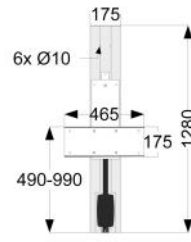

Hoogte instelsystemen

Rail-in systemen douchezittingen

Omschrijving

- inclusief handbediening, exclusief douchezitting
- trafo 220 -> 24V zwakstroom
- motor handbediening 24V zwakstroom
- snoer motor naar trafo 195 cm
- snoer trafo naar stopcontact 315 cm
- snoer handbediening 250 cm

Rail elektrisch hoog/laag

3 50 000 139 cm

RVS gepolijst
3.388