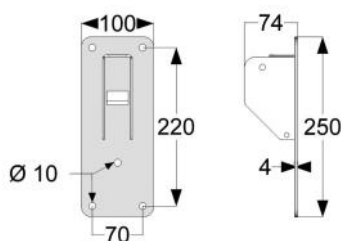

Toiletbeugels met vast closetrolhouder

- 2 12 050 50 cm
- 2 12 060 60 cm
- 2 12 065 65 cm
- 2 12 075 75 cm
- 2 12 085 85 cm
- 2 12 090 90 cm

SC staal wit	C RVS wit	RVS gepolijst
149	193	205
140	177	193
141	185	201
143	191	208
144	92	210
145	195	210

- 2 35 000 armleggerkussen zelfmontage - p15
- 2 36 000 armleggerkussen voorgemonteerd-p15
- 7 32 000 rugsteun - p15
- 5 40 040 (C) rail-in toiletbeugel hoogte instelbaar - p14
- 5 85 000 (C) set door & door bouten toiletbeugels - p35
- 9 20 000 (IN) RVS bevestigingsset - p36