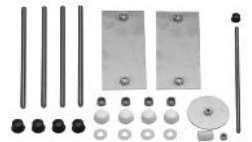

Set door & door bouten douchezitting + rug

- voor douchezittingen met rug
- door & door bouten RVS -roestvast staal
- 3 bevestigingsplaatjes RVS -roestvast staal
- moeren RVS -roestvast staal
- kapringen en afdekkappen kunststof

5 90 000

RVS wit	RVS gepolijst
82	74