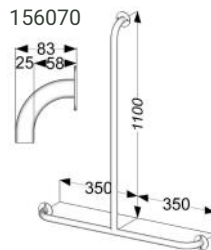

Omschrijving

- deze glijstang is tevens geschikt als wandbeugel
- voor gebruikersgewicht tot 150 kg
- wandbeugel 156170 is omkeer voor links of rechts

Optionele artikelen

- 1 10 500 spons/flessenhouder - p10
- 1 59 000 serie rozetten 3 stuks - p10
- 3 75 000 frame hangende douchezitting - p24
- 9 70 000 glijstuk handdouchehouder - p10
- 9 70 400 douchekop 5 standen - p30
- 9 70 200 douchekop 8 standen - p30

Glijstang/wandbeugel

- 1 56 070 110/70 cm (35x35)
- 1 56 170 110/70 cm (50x20)

Bevestigingssets rvs

- 9 70 300 doucheslang wit 180 cm - p30
- 9 70 310 doucheslang zwart/chroom 180 cm - p30
- 9 70 320 doucheslang zilver 200 cm - p30

Bevestigingssets rvs

- 5 82 000 (C) set door & door 3 flenzen - p35
- 9 10 003 (IN) houtdraadbouten 3 flenzen -p36
- 9 10 023 (IN) bolkopschroeven 3 flenzen -p36

C RVS wit	RVS gepolijst
183	194
183	194