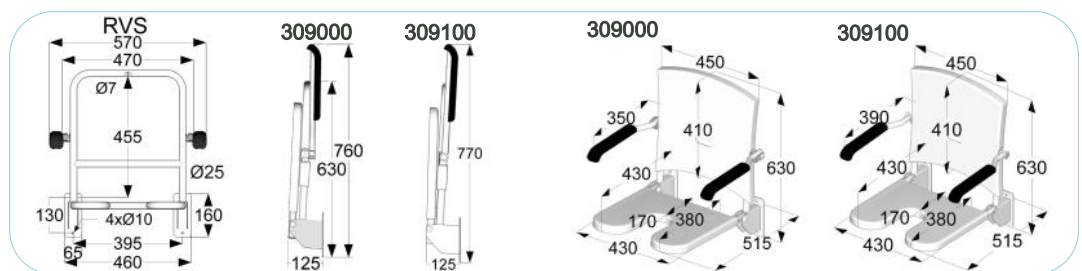

RVS wit	RVS gepolijst
517	556
517	556
614	629
614	629

Omschrijving

- opklapbaar met armleggers
- wand-, rail-in, frame en statiefbevestiging
- zitdeel kunststof met U-uitsparing klemsysteem
- rugdeel klemsysteem ABS kunststof
- geschikt voor een gebruikersgewicht tot 150 kg