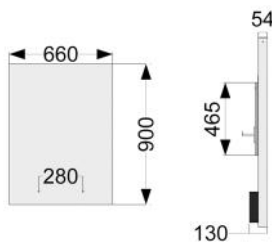

Optionele artikelen

- 6 50 150 flexibele aansluitset wastafels 50 cm -p30
- 6 50 170 flexibele aansluitset wastafels 100 cm -p30
- 9 50 000 (IN) wandbevestigingsset -p36

Rail-in/overige