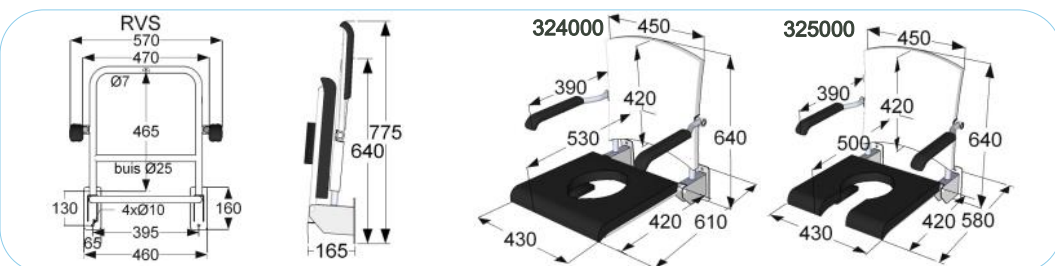

RVS wit	RVS gepolijst
586	607
586	607

653	670
653	670

Omschrijving

- opklapbaar
- wand-, rail-in en statiefbevestiging
- zitdeel O- of Ω-uitsparing polyurethaan met geleiderails voor ondersteek of toiletemmer
- armleggers nokkenas bevestiging
- geschikt voor een gebruikersgewicht tot 150 kg, indien voorzien van soft seat kussen tot 250 kg