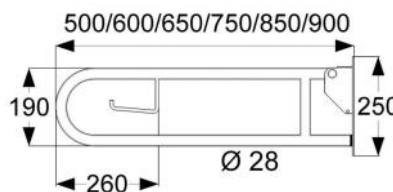

Toiletbeugels opklapbaar

- 2 10 050 50 cm
- 2 10 060 60 cm
- 2 10 065 65 cm
- 2 10 075 75 cm
- 2 10 085 85 cm
- 2 10 090 90 cm

SC staal wit	C RVS wit	RVS gepolijst
129	157	193
124	162	175
130	167	183
131	172	192
132	175	196
134	176	196

- 2 35 000 armleggerkussen zelfmontage - p15
- 2 36 000 armleggerkussen voor gemonteerd - p15
- 732 000 rugsteun - p15
- 5 40 040 (C) rail-in toiletbeugel hoogte instelbaar - p14
- 5 85 000 (C) set door & door bouten toiletbeugels - p35
- 9 20 000 (IN) RVS bevestigingsset - p36