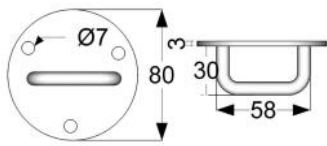

Omschrijving

- band nylon grijs verstelbare band, 125 cm
- minimale lengte exclusief triangel 30 cm
- maximale lengte exclusief triangel 140 cm
- triangel kunststof grijs
- inclusief RVS plafondbevestigingsrozet met oog
- geschikt voor gebruikersgewicht tot 150 kg

Triangel
7 25 000

SC staal wit 107
RVS wit 113
RVS gepolijst 110

Optionele artikelen
9 71 000 (IN) RVS plafondbevestigingsset -p36

Omschrijving

- zwenkbare wandbeugel in 3 posities vast te zetten
- inclusief triangel aan verstelbare nylon bevestigingsband grijs 125 cm
- triangel te bevestigen op 77-72-68-63-58 cm vanaf de muur
- geschikt voor gebruikersgewicht tot 150 kg

Papegaai
7 26 000

SC staal wit 323
RVS wit 363
RVS gepolijst 388

Optionele artikelen
9 20 000 (IN) RVS wandbevestigingsset -p36

Omschrijving

- voor bevestiging tussen plafond en vloer
- wordt door middel van bouten in plafond en vloer bevestigd
- 2-delig
- traploos in te stellen van 210 tot 270 cm
- gebruikersgewicht tot 150 kg

Vloer-/plafondstang
1 50 210

RVS gepolijst 312

Bevestigingssets rvs
5 82 000 (C) set door & door - p35
9 10 003 (IN) houtdraadbouten -p36
9 10 023 (IN) bolkopschroeven -p36

Ondersteek met deksel

- voor alle douche-/toiletstoelen met pu zitting
- Ø 30 cm
- hoogte 8,5 cm

4 70 000

RVS gepolijst 99

Optionele artikelen

- alle douchezittingen met geleide rails -p23
- alle douche-/toiletstoelen -p19

Toiletemmer met deksel

- voor douche-/toiletstoel
- Ø 30,5 cm.
- hoogte 17 cm

4 75 000

RVS gepolijst 112

Optionele artikelen

- alle douchezittingen met geleide rails -p23
- alle douche-/toiletstoelen -p19