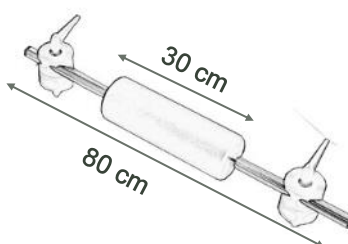

Omschrijving

- als voorsteun en rugsteun te gebruiken
- geschikt voor buisdiameter 19 / 22 / 25 / 28 mm
- te plaatsen op toiletbeugels maximaal 70 cm hart op hart uit elkaar
- op willekeurig iedere positie aan te brengen
- op bovenste of onderste stang van toiletbeugel te plaatsen
- voor tijdelijk of permanent gebruik

Voor-/rugsteun
2 91 000

RVS wit
206

RVS gepolijst
202

Bij bestelling achter het artikelnummer gewenste uitvoering aangeven: SC(staal wit), C(RVS wit) of niets (RVS gepolijst).
IN achter het nummer van de bevestigingsset geeft aan dat de bevestigingsset in de doos van het betreffende artikel wordt geleverd.