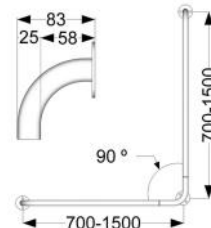

Bevestigingssets rvs

5 80 000 (C) set door&door bouten 2 flenzen - p35

9 10 000 (IN) houtdraadbouten 2 flenzen - p36

9 10 022 (IN) bolkopschroeven 2 flenzen - p36