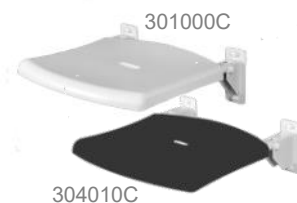

4 51 000

RVS gepolijst 41

Bij bestelling achter het artikelnummer gewenste uitvoering aangeven: SC(staal wit), C(RVS wit) of niets (RVS gepolijst).

Douchezittingen

Zitdeel standaard

Omschrijving

- opklapbaar voorzien van ingekorte flens
- voor wand-, rail-in en statiefbevestiging
- zitting klemsysteem ABS kunststof
- geschikt voor een gebruikersgewicht tot 150 kg, indien voorzien van softseat zitdeel tot 250 kg