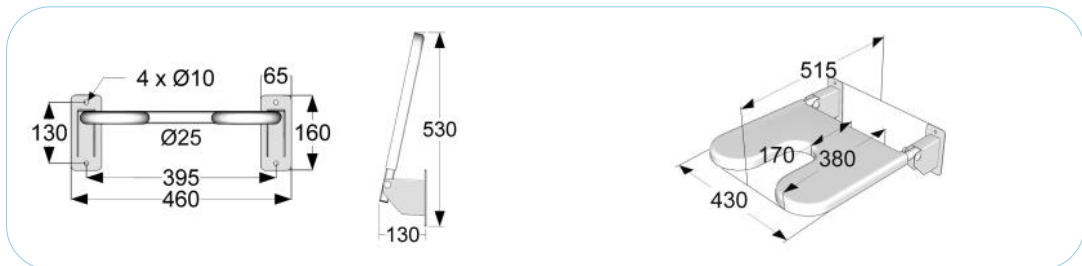

Douchezittingen

zitdeel hygiëne uitsparing

RVS wit	RVS gepolijst
365	379

Omschrijving

- opklapbaar
- voor wand-, rail-in en statiefbevestiging
- zitdeel met U-uitsparing klemsysteem
- ABS kunststof
- geschikt voor een gebruikersgewicht tot 150 kg, indien voorzien van soft seat zitdeel tot 250 kg