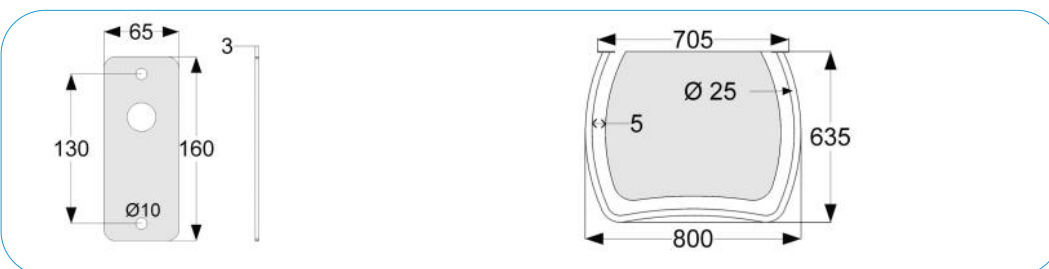

Omschrijving

- beugel om rolstoelwastafel
- standaard 3 - 5 cm tussen wastafel en beugel
- voor gebruikersgewicht tot 150 kg

Optionele artikelen

5 92 000 (C) set door & door bouten wastafelbeugels - p35

9 20 000 (IN) RVS bevestigingsset - p36

Rolstoelwastafelbeugel

1 60 095

RVS gepolijst

401

Bij bestelling achter het artikelnummer gewenste uitvoering aangeven: SC(staal wit), C(RVS wit) of niets (RVS gepolijst). IN achter het nummer van de bevestigingsset geeft aan dat de bevestigingsset in de doos van het betreffende artikel wordt geleverd.