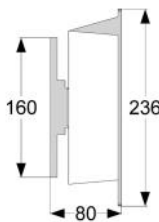

Optionele artikelen

alle douchezittingen met rug - 16/19
9 50 001 (IN) RVS wandbevestigingsset - p36

Omschrijving

- inclusief loopwagen
- exclusief douchezitting
- met blokkering om douchezitting vast te zetten
- traploos in te stellen

Transferrail

3 55 140 140 cm

RVS gepolijst
1.984