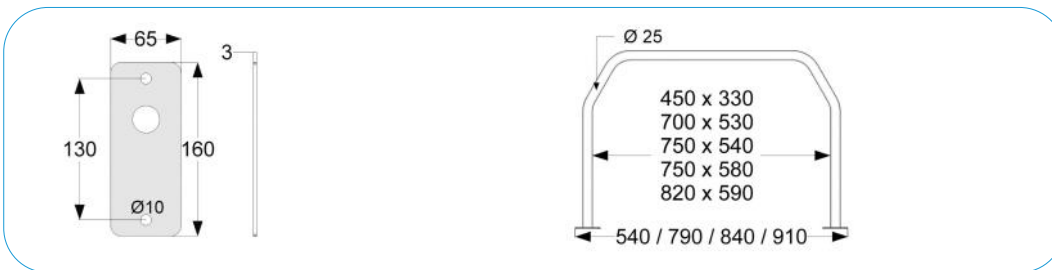

Wastafelbeugels

Omschrijving

- handgreep om wastafel
- standaard 3 - 5 cm tussen wastafel en beugel
- voor gebruikersgewicht tot 150 kg

Optionele artikelen

5 92 000 (C) set door & door bouten wastafelbeugels -p35

9 20 000 (IN) RVS bevestigingsset -p36

Wastafelbeugel breed x diep

- **1 60 045** binnenwerks 45 x 33 cm
- **1 60 070** binnenwerks 70 x 53 cm
- **1 60 075** binnenwerks 75 x 54 cm
- **1 60 077** binnenwerks 75 x 58 cm
- **1 60 082** binnenwerks 82 x 59 cm
- **1 60 090** special – afwijkende maat

SC staal wit	C RVS wit	RVS gepolijst
154	183	194
183	205	209
185	225	223
192	226	223
195	227	223
299	333	327