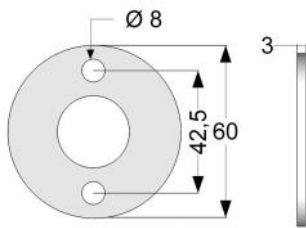

Omschrijving

- uitermate geschikt voor positionering op het kozijn
- voor gebruikersgewicht tot 150 kg

Optionele artikelen

9 10 005 (IN) RVS bevestigingsset kozijnbeugel-p36

Kozijnbeugel

1 80 030 30 cm
1 80 045 45 cm
1 80 060 60 cm

SC staal wit

SC staal wit	C rvs wit	rvs gepolijst
41	56	57
47	68	70
53	75	77

1 40 030

Omschrijving

- hoekhandgreep voor ondersteuning in diverse situaties
- voor gebruikersgewicht tot 150 kg

Optionele artikelen

1 58 000 rozetten 2 stuks - p10

Hoekwandbeugel 135°

1 40 030

Hoekwandbeugel 45°

1 45 040

SC staal wit

SC staal wit	RVS wit	RVS gepolijst
74	87	97
97	114	118

Bevestigingssets rvs

5 80 000 (C) set door&door bouten 2 flenzen - p35

9 10 000 (IN) houtdraadbouten 2 flenzen - p36

9 10 022 (IN) bolkopschroeven 2 flenzen - p36

Omschrijving

- 90° hoekwandbeugel
- door koppelstuk eenvoudig zowel links als rechts te plaatsen
- eenvoudig op gewenste maat in te korten
- voor gebruikersgewicht tot 150 kg

Optionele artikelen

1 59 000 rozetten 3 stuks - p10

5 82 000 (C) set door en door bouten - p35

90° hoekwandbeugel links/rechts

1 57 077 70 x 70 cm
1 57 117 110 x 70 cm
1 57 121 110 x 110 cm
1 57 157 150 x 70 cm
1 57 161 150 x 110 cm
1 57 165 150 x 150 cm

SC staal wit

SC staal wit	C RVS wit	RVS gepolijst
135	166	185
143	191	208
151	212	227
151	198	208
159	221	228
167	228	229

9 10 003 (IN) houtdraadbouten 3 flenzen - p36

9 10 023 (IN) bolkopschroeven 3 flenzen - p36

Omschrijving

- hoekwandbeugel 90° voor gebruikersgewicht tot 150kg

Optionele artikelen

1 59 000 rozetten 3 stuks - p10

3 75 serie frame hangende douchezitting - p24

Hoekwandbeugel 90° horizontaal

1 10 750 (C) 3 flenzen 75x75 cm

Bevestigingssets rvs

5 82 000 (C) set door & door 3 flenzen - p35

9 10 003 (IN) houtdraadbouten 3 flenzen - p36

9 10 023 (IN) bolkopschroeven 3 flenzen - p36

C RVS wit

C RVS wit	RVS gepolijst
198	206