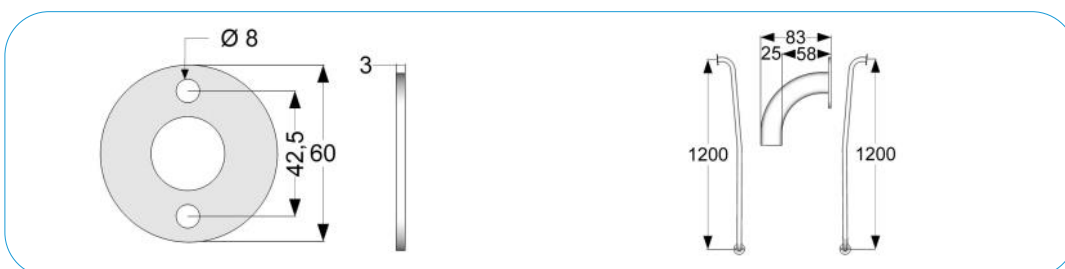

SC staal wit	C RVS wit	RVS gepolijst
154	183	194
183	205	209
185	225	223
192	226	223
195	227	223
299	333	327

Omschrijving

- beugel om rolstoelwastafel
- standaard 3 - 5 cm tussen wastafel en beugel
- voor gebruikersgewicht tot 150 kg

Trapspilbeugels

Omschrijving

- trapspil linker- of rechterzijde trap van beneden naar boven gezien

Optionele artikelen

1 58 000 rozetten 2 stuks voor handgreep/
glijstang - p10

Trapspilbeugel

1 35 100 links 120 cm
1 36 100 rechts 120 cm