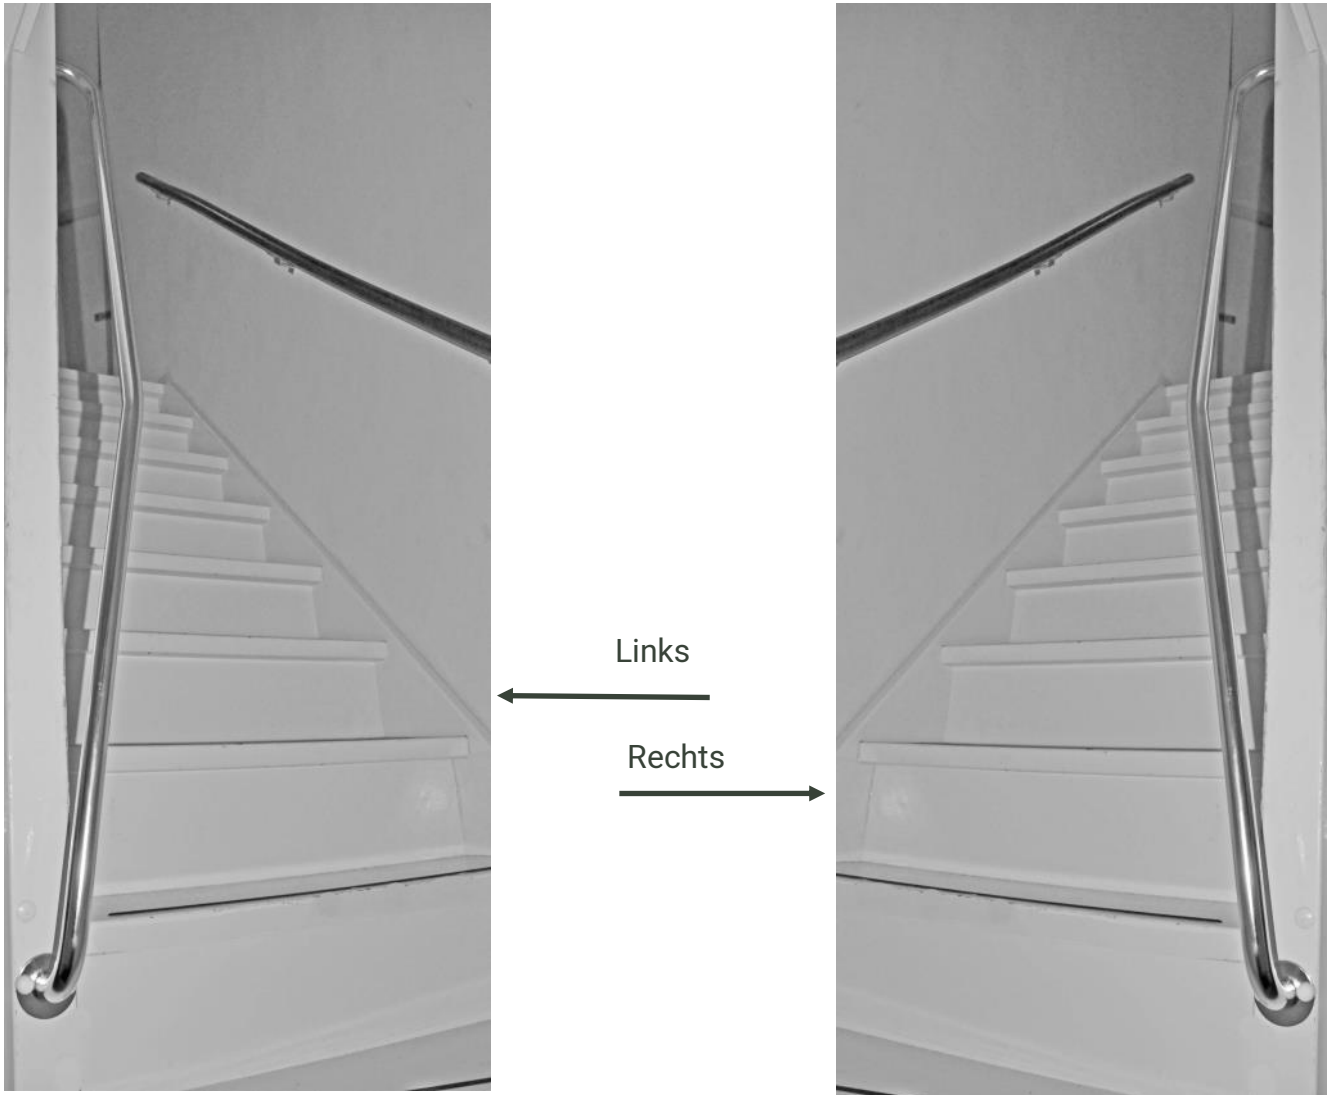

Trapspilbeugels

Omschrijving

- trapspil linker- of rechterzijde trap van beneden naar boven gezien

Optionele artikelen

1 58 000 rozetten 2 stuks voor handgreep/
glijstang - p10

Trapspilbeugel

1 35 100 links 120 cm
1 36 100 rechts 120 cm