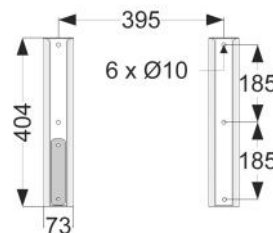

Optionele artikelen

alle douchezittingen met rug -p20/23
9 50 001 (IN) RVS wandbevestigingsset -p36

Omschrijving

- om douchezittingen, rugsteunen en wastafelbeugels in hoogte te stellen
- 23 cm traploos in hoogte instelbaar
- bij aanbevolen railhoogte van 21 cm is de zithoogte minimaal 37 cm en maximaal 60 cm

Hoogte verstel rails voor douchezittingen, wastafelbeugels en rugsteunen

5 20 040 40 cm

RVS wit RVS gepolijst
204 209

Optionele artikelen

- wastafelbeugels -p8
- douchezittingen -p20/23

5 25 040 set afdekplaten voor 520040 - p27
5 24 040 set sierkappen voor 520040 - p27
5 91 000 (C) set door & door bouten rail-in - p35
9 50 000 (IN) RVS wandbevestigingsset -p36

Rail-in/overige

Bij bestelling achter het artikelnummer gewenste uitvoering aangeven: SC(staal wit), C(RVS wit) of niets (RVS gepolijst).
IN achter het nummer van de bevestigingsset geeft aan dat de bevestigingsset in de doos van het betreffende artikel wordt geleverd.