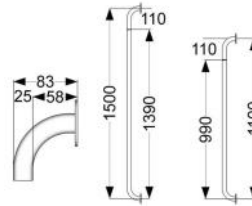

Omschrijving

- deze glijstang is tevens geschikt als wandbeugel
- voor gebruikersgewicht tot 150 kg

Optionele artikelen

- 1 58 000 rozetten 2 stuks voor handgreep/
  glijstang - p10
- 9 70 000 glijstuk handdouchehouder - p10
- 9 70 400 douchekop 3 standen - p30
- 9 70 200 douchekop 8 standen - p30
- 9 70 300 doucheslang wit 180 cm - p30
- 9 70 310 doucheslang zwart/chroom 180 cm - p30
- 9 70 320 doucheslang zilver 200 cm - p30

Glijstang/wandbeugel

- 1 55 070 2-delig 70 cm
- 1 55 110 2-delig 110 cm
- 1 55 150 2-delig 150 cm

Bevestigingssets rvs

- 5 80 000 (C) set door&door bouten 2 flenzen - p35
- 9 10 000 (IN) houtdraadbouten 2 flenzen - p35
- 9 10 022 (IN) bolkopschroeven 2 flenzen -p35

C RVS wit	RVS gepolijst
86	98
105	118
118	120