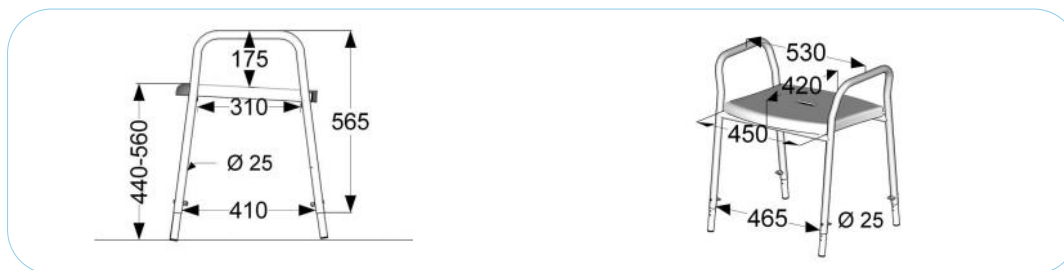

Douchestoelen/-krukken

Omschrijving

- afzonderlijk opklapbare armleggers 39 cm voorzien van armleggerkussens
- zit- en rugdeel klemsysteem
- zithoogte 50 cm eenvoudig in te korten
- zit- en rugdeel ABS kunststof
- geschikt voor gebruikersgewicht tot 150 kg

Douchestoel

- 4 80 000 zit- & rugdeel wit
- 4 80 010 zit- & rugdeel antraciet

RVS wit	RVS geborsteld
589	607
589	607

Douchestoelen

Omschrijving

- vaste armleggers
- zitdeel klemsysteem kunststof
- zithoogte 49 cm eenvoudig in te korten
- geschikt voor gebruikersgewicht tot 150 kg, indien voorzien van soft seat kussen 250 kg

Douchekruk zithoogte 49 cm - in te korten

- 4 04 000 zitdeel wit
- 4 04 010 zitdeel antraciet

RVS gepolijst
383
383

Optionele artikelen _____
7 78 000 armleggerkussen zwart € 16,00

Omschrijving

- vaste armleggers
- uit te breiden tot stoel m.b.v. rugleuning 408000
- zitdeel klemsysteem kunststof
- zithoogte 44 - 56 cm eenvoudig te stellen
- geschikt voor gebruikersgewicht tot 150 kg, indien voorzien van soft seat kussen 250 kg