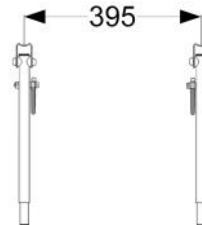

Douchezittingen

accessoires

RVS wit	RVS gepolijst
365	396

Omschrijving

- voor alle douchezittingen
- zithoogte is traploos instelbaar
- statieven worden in vloer vastgezet
- ook in combinatie met steunpotenset te plaatsen
- inclusief RVS bevestiging om douchezitting vast te zetten aan statieven
- gebruikersgewicht tot 250 kg afhankelijk van douchezitting

Set statieven

3 30 000

Optionele artikelen

alle douchezittingen (SC/C) uitgezonderd 360000 - p20/23
3 34 000 (SC/C) steunpoot douchezitting -p24
9 32 000 (IN) RVS vloerbevestigingsset - p36

Omschrijving

- voor douchezittingen zitdiepte 43 cm vanaf 2012
- steunpoot opklapbaar
- poten afzonderlijk traploos in hoogte instelbaar
- inclusief RVS bevestigingsset
- gebruikersgewicht tot 250 kg

Optionele artikelen

alle douchezittingen vanaf 2012 uitgezonderd draaibare

Steunpoot douchezitting vanaf 2012

3 34 000 steunpotenset

3 34 200 steunpotenset **verkorte zitdiepte 32 cm**

SC staal wit

140

RVS wit

171

RVS gepolijst

191

197

193

Attentie:

voor steunpoten onder douchezittingen geleverd voor 2012 zie de steunpotenset 335000 en 336000 op onze website

Omschrijving

- om een douchezitting op te hangen aan een wandbeugel
- 9 x 2,5 cm in hoogte in te stellen
- gebruikersgewicht 150kg
- steunpoten worden geadviseerd

Optionele artikelen

voor alle douchezittingen met rug - p20/23

Frame hangende

douchezitting 22 cm hoogte instelbaar

3 75 000

RVS wit

317

RVS gepolijst

327

Set verbrede armleggers 5 cm

- voor douchezitting 308100 - 308103 - 308105 - 309100 - 324000 - 325000
- nokkenasbevestiging -hogere gewichtsbelasting
- ruimte tussen armleggerkussens 51 cm

3 40 000 voorgemonteerd

3 41 000 zelfmontage

RVS wit

88

RVS gepolijst

86

168

170

Optionele artikelen

7 78 000 armleggerkussens zwart