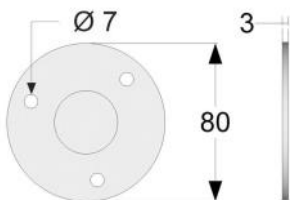

Omschrijving

- zwenkbare wandbeugel in 3 posities vast te zetten
- inclusief triangel aan verstelbare nylon bevestigingsband grijs 125 cm
- triangel te bevestigen op 77-72-68-63-58 cm vanaf de muur
- geschikt voor gebruikersgewicht tot 150 kg

Papegaai
7 26 000

SC staal wit 323
RVS wit 363
RVS gepolijst 388

Optionele artikelen
9 20 000 (IN) RVS wandbevestigingsset -p36