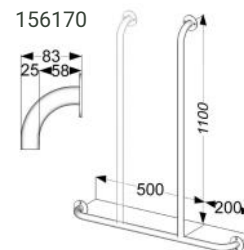

Omschrijving

- deze glijstang is tevens geschikt als wandbeugel
- voor gebruikersgewicht tot 150 kg

Optionele artikelen

- 1 58 000 rozetten 2 stuks voor handgreep/
glijstang - p10
- 9 70 000 glijstuk handdouchehouder - p10
- 9 70 400 douchekop 3 standen - p30
- 9 70 200 douchekop 8 standen - p30
- 9 70 300 doucheslang wit 180 cm - p30
- 9 70 310 doucheslang zwart/chroom 180 cm - p30
- 9 70 320 doucheslang zilver 200 cm - p30

C RVS wit	RVS gepolijst
86	98
105	118
118	120

Omschrijving

- deze glijstang is tevens geschikt als wandbeugel
- voor gebruikersgewicht tot 150 kg
- wandbeugel 156170 is omkeer voor links of rechts

Optionele artikelen