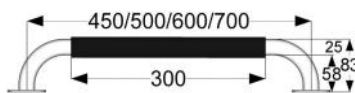

Omschrijving

- voor ondersteuning in iedere gewenste positie
- soft touch kunststofgrip tegen metaalallergieën
- anti-slip / voor extra grip
- voor gebruikersgewicht tot 150 kg

Optionele artikelen

- 1 58 000 rozetten 2 stuks - p10

Bevestigingssets rvs

- 5 80 000 (C) set door&door bouten 2 flenzen - p35
- 9 10 000 (IN) houtdraadbouten 2 flenzen - p36
- 9 10 022 (IN) bolkop Schroeven 2 flenzen - p36

Wandbeugels anti-slip

- 1 20 045
- 1 20 050
- 1 20 060
- 1 20 070

RVS gepolijst

- 82
- 87
- 95
- 100