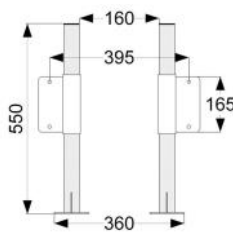

Douchezittingen

accessoires

RVS wit	RVS gepolijst
365	396

Omschrijving

- voor alle douchezittingen
- zithoogte is traploos instelbaar
- statieven worden in vloer vastgezet
- ook in combinatie met steunpotenset te plaatsen
- inclusief RVS bevestiging om douchezitting vast te zetten aan statieven
- gebruikersgewicht tot 250 kg afhankelijk van douchezitting

Set statieven

3 30 000

Optionele artikelen

alle douchezittingen (SC/C) uitgezonderd 360000 - p20/23
3 34 000 (SC/C) steunpoot douchezitting -p24
9 32 000 (IN) RVS vloerbevestigingsset - p36