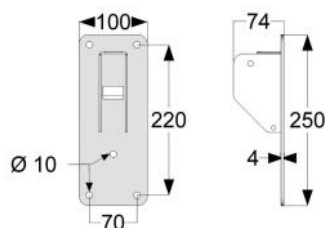

Omschrijving

- opklapbaar en eenvoudig te bedienen
- voor wand-, rail-in en statiefbevestiging
- voor gebruikersgewicht tot 200 kg
- toiletbeugel is in verticale stand beremd

Optionele artikelen

- 2 18 000 (SC/C) steunpoot toiletbeugels vanaf 60 cm - p14
- 2 20 000 (SC/C) statief toiletbeugel - p14
- 2 30 000 closetrolhouder - p15
- 2 33 000 beugelvergrendeling rechts - p15
- 2 34 000 beugelvergrendeling links - p15

Toiletbeugels opklapbaar

- 2 10 050 50 cm
- 2 10 060 60 cm
- 2 10 065 65 cm
- 2 10 075 75 cm
- 2 10 085 85 cm
- 2 10 090 90 cm

SC staal wit	C RVS wit	RVS gepolijst
129	157	193
124	162	175
130	167	183
131	172	192
132	175	196
134	176	196

- 2 35 000 armleggerkussen zelfmontage - p15
- 2 36 000 armleggerkussen voor gemonteerd - p15
- 732 000 rugsteun - p15
- 5 40 040 (C) rail-in toiletbeugel hoogte instelbaar - p14
- 5 85 000 (C) set door & door bouten toiletbeugels - p35
- 9 20 000 (IN) RVS bevestigingsset - p36

Omschrijving

- opklapbaar en eenvoudig te bedienen
- met vaste closetrolhouder
- voor wand-, rail-in en statiefbevestiging
- voor gebruikersgewicht tot 200 kg
- toiletbeugel is in verticale stand beremd

Optionele artikelen

- 2 18 000 (SC/C) steunpoot toiletbeugels vanaf 60 cm - p14
- 2 20 000 (SC/C) statief toiletbeugel - p14
- 2 33 000 beugelvergrendeling rechts - p15
- 2 34 000 beugelvergrendeling links - p15

Toiletbeugels met vast closetrolhouder

- 2 12 050 50 cm
- 2 12 060 60 cm
- 2 12 065 65 cm
- 2 12 075 75 cm
- 2 12 085 85 cm
- 2 12 090 90 cm

SC staal wit	C RVS wit	RVS gepolijst
149	193	205
140	177	193
141	185	201
143	191	208
144	92	210
145	195	210

- 2 35 000 armleggerkussen zelfmontage - p15
- 2 36 000 armleggerkussen voorgemonteerd-p15
- 7 32 000 rugsteun - p15
- 5 40 040 (C) rail-in toiletbeugel hoogte instelbaar - p14
- 5 85 000 (C) set door & door bouten toiletbeugels - p35
- 9 20 000 (IN) RVS bevestigingsset - p36

Omschrijving