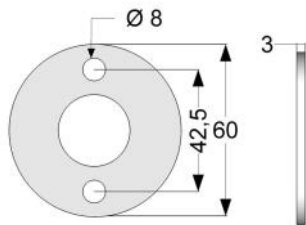

Bevestigingssets rvs

5 80 000 (C) set door&door bouten 2 flenzen - p35

9 10 000 (IN) houtdraadbouten 2 flenzen - p36

9 10 022 (IN) bolkopschroeven 2 flenzen - p36