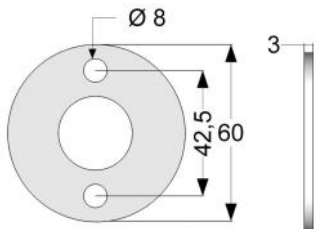

Omschrijving

- deze glijstang is tevens geschikt als wandbeugel
- voor gebruikersgewicht tot 150 kg
- wandbeugel 156170 is omkeer voor links of rechts

Optionele artikelen

- 1 10 500 spons/flessenhouder - p10
- 1 59 000 serie rozetten 3 stuks - p10
- 3 75 000 frame hangende douchezitting - p24
- 9 70 000 glijstuk handdouchehouder - p10
- 9 70 400 douchekop 5 standen - p30
- 9 70 200 douchekop 8 standen - p30

Glijstang/wandbeugel

- 1 56 070 110/70 cm (35x35)
- 1 56 170 110/70 cm (50x20)

Bevestigingssets rvs

- 9 70 300 doucheslang wit 180 cm - p30
- 9 70 310 doucheslang zwart/chroom 180 cm - p30
- 9 70 320 doucheslang zilver 200 cm - p30

Bevestigingssets rvs

- 5 82 000 (C) set door & door 3 flenzen - p35
- 9 10 003 (IN) houtdraadbouten 3 flenzen -p36
- 9 10 023 (IN) bolkopschroeven 3 flenzen -p36

C RVS wit	RVS gepolijst
183	194
183	194