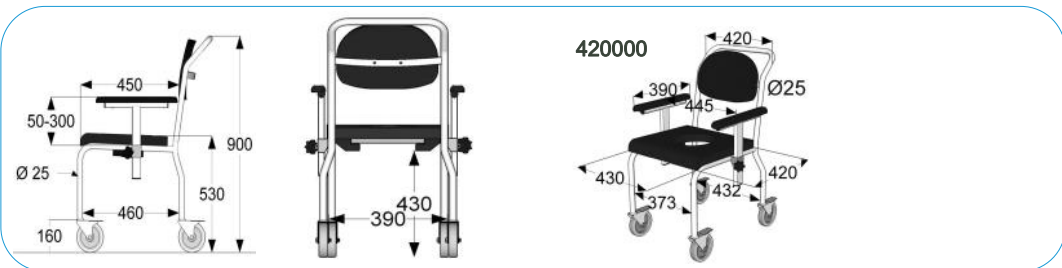

Omschrijving

- staand model
- zitting O- uitsparing met geleiderails voor ondersteek en toiletemmer
- armlegger(s) traploos in hoogte instelbaar
- zitdeel eenvoudig te verwijderen, klemsysteem
- geschikt voor gebruikersgewicht tot 200 kg

Douche-/toiletstoel O-uitsparing staand model 4 10 000 staand model

RVS wit 820
RVS gepolijst

Omschrijving

- duwmodel met 4 zwenkwieien dubbel beremd
- zitting O-uitsparing met geleiderails voor ondersteek en toiletemmer
- armlegger(s) traploos in hoogte instelbaar
- zitdeel eenvoudig te verwijderen, klemsysteem
- zitdeel, rugdeel laag en armleggerkussen pu
- geschikt voor gebruikersgewicht tot 200 kg

Douche-/toiletstoel O-uitsparing duwmodel 4 20 000 duwmodel 4 wielen

RVS wit 1047
RVS gepolijst

420000

Set voetsteunen met hakbanden

- voor douche-/toiletstoel
- hoogte instelbaar; gemeten vanaf vloer tot bovenkant voetplaat (laagste punt) vanaf 2 cm tot 19 cm
- zwenkbaar
- voetsteunen hoogwaardig kunststof

4 30 000 set voetsteunen

RVS gepolijst 497

Dekselhouder

- om zowel deksel van pu zitting als deksel van ondersteek of emmer in te plaatsen
- wordt aan achterkant douche-/toiletstoel bevestigd
- breed 20 cm, diep 6 cm, hoog 25 cm

4 50 000 dekselhouder

RVS gepolijst 57

Optionele artikelen

- 4 70 000 ondersteek met deksel -p29
- 4 75 000 toiletemmer + deksel -p29

Verbreidingsset armleggers

- voor douche-/toiletstoel 410/411/420/421
- hiermee wordt de afstand tussen de armleggers verbreed van 45 naar 55 of 61 cm

4 60 012 10 cm
4 60 018 16 cm

RVS gepolijst 252
274

Optionele artikelen

- alle douche-/po-/toiletstoelen -p25

Veiligheidsgordel

- gesp eenhandsbediening
- toepasbaar op diverse stoelen
- verstelbaar tot 110 cm
- nylon band met kunststof gesp

4 51 000

RVS gepolijst 41