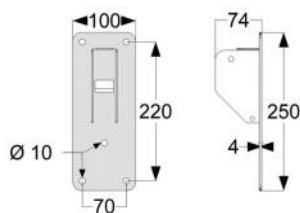

Omschrijving

- opklapbaar
- wand-/rail-in of statief bevestiging
- 250070 in te korten tot elke gewenste lengte en geschikt voor gebruikersgewicht tot 150 kg
- 270080 in te korten tot 65 cm en geschikt voor gebruikersgewicht tot 200 kg

Optionele artikelen

- 2 20 000 (SC/C) statief toiletbeugel - p14
- 2 75 000 (SC/C) closetrolhouder armsteun - p12
- 2 91 000 rug-/voorsteun - p15

Armsteun 70 cm

2 50 070	70 cm
2 70 080	80 cm

SC staal wit	C RVS wit	RVS gepolijst
92	130	137
218	265	288

Armsteun met steunpoot 80 cm

2 70 080	80 cm

- 5 40 040 (C) rail-in toiletbeugel hoogte instelbaar - p14
- 5 85 000 (C) set door & door bouten armsteunen - p35
- 9 20 000 (IN) RVS wandbevestigingsset - p36

Closetrolhouder armsteunen

closetrolhouder voor armsteun wordt bevestigd met een inbus naar wens horizontaal te verplaatsen

2 75 000

SC staal wit	C RVS wit	RVS gepolijst
53	58	55

Optionele artikelen

- 2 50 070 (SC/C) armsteun opklapbaar 70 cm - p12
- 2 70 080 (SC/C) armsteun opklapbaar 80 cm - p12

Bij bestelling achter het artikelnummer gewenste uitvoering aangeven: SC(staal wit), C(RVS wit) of niets (RVS gepolijst).
IN achter het nummer van de bevestigingsset geeft aan dat de bevestigingsset in de doos van het betreffende artikel wordt geleverd.