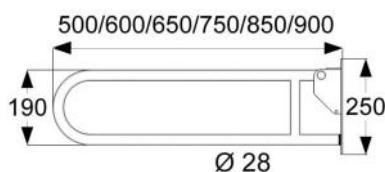

Omschrijving

- opklapbaar en eenvoudig te bedienen
- voor wand-, rail-in en statiefbevestiging
- voor gebruikersgewicht tot 200 kg
- toiletbeugel is in verticale stand beremd

Optionele artikelen

- 2 18 000 (SC/C) steunpoot toiletbeugels vanaf 60 cm - p14
- 2 20 000 (SC/C) statief toiletbeugel - p14
- 2 30 000 closetrolhouder - p15
- 2 33 000 beugelvergrendeling rechts - p15
- 2 34 000 beugelvergrendeling links - p15

Toiletbeugels opklapbaar

- 2 10 050 50 cm
- 2 10 060 60 cm
- 2 10 065 65 cm
- 2 10 075 75 cm
- 2 10 085 85 cm
- 2 10 090 90 cm

SC staal wit	C RVS wit	RVS gepolijst
129	157	193
124	162	175
130	167	183
131	172	192
132	175	196
134	176	196

- 2 35 000 armleggerkussen zelfmontage - p15
- 2 36 000 armleggerkussen voor gemonteerd - p15
- 732 000 rugsteun - p15
- 5 40 040 (C) rail-in toiletbeugel hoogte instelbaar - p14
- 5 85 000 (C) set door & door bouten toiletbeugels - p35
- 9 20 000 (IN) RVS bevestigingsset - p36

Omschrijving

- opklapbaar en eenvoudig te bedienen
- met vaste closetrolhouder
- voor wand-, rail-in en statiefbevestiging
- voor gebruikersgewicht tot 200 kg
- toiletbeugel is in verticale stand beremd

Optionele artikelen

- 2 18 000 (SC/C) steunpoot toiletbeugels vanaf 60 cm - p14
- 2 20 000 (SC/C) statief toiletbeugel - p14
- 2 33 000 beugelvergrendeling rechts - p15
- 2 34 000 beugelvergrendeling links - p15

Toiletbeugels met vast closetrolhouder

- 2 12 050 50 cm
- 2 12 060 60 cm
- 2 12 065 65 cm
- 2 12 075 75 cm
- 2 12 085 85 cm
- 2 12 090 90 cm

SC staal wit	C RVS wit	RVS gepolijst
149	193	205
140	177	193
141	185	201
143	191	208
144	92	210
145	195	210

- 2 35 000 armleggerkussen zelfmontage - p15
- 2 36 000 armleggerkussen voorgemonteerd-p15
- 7 32 000 rugsteun - p15
- 5 40 040 (C) rail-in toiletbeugel hoogte instelbaar - p14
- 5 85 000 (C) set door & door bouten toiletbeugels - p35
- 9 20 000 (IN) RVS bevestigingsset - p36

Omschrijving