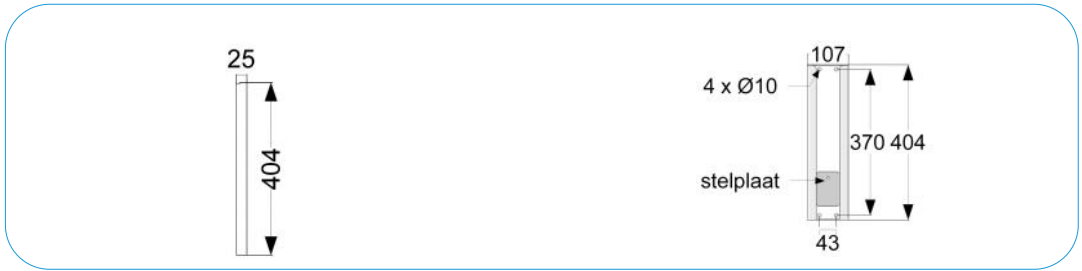

Omschrijving

- hierin kan de toiletbeugel/armsteun 15 cm traploos in hoogte worden verplaatst zonder te boren.
- handig om op de juiste hoogte te stellen voor een andere gebruiker, bij een indicatie wijziging of indien er een verhoger wordt aangebracht
- exclusief toiletbeugel
- inclusief stelplaat en inbusbout
- gebruikersgewicht tot 200 kg

Optionele artikelen

alle toiletbeugels en armsteunen
5 44 040 sierkap voor 540040 - p27
5 45 040 afdekl plaat voor 540040 - p27

Hoogte verstel rail voor toiletbeugels/armsteunen

5 40 040 40 cm

RVS wit	RVS gepolijst
106	115

5 87 000 (C) set door & door bouten rail-in - p35

5 41 040 spangreep 1 stuks - p27

5 42 040 spangreep 2 stuks - p27

9 50 004 (IN) RVS rail bevestigingsset - p36

Bij bestelling achter het artikelnummer gewenste uitvoering aangeven: SC(staal wit), C(RVS wit) of niets (RVS gepolijst). IN achter het nummer van de bevestigingsset geeft aan dat de bevestigingsset in de doos van het betreffende artikel wordt geleverd.