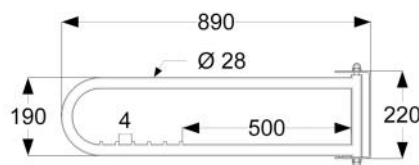

Omschrijving

- band nylon grijs verstelbare band, 125 cm
- minimale lengte exclusief triangel 30 cm
- maximale lengte exclusief triangel 140 cm
- triangel kunststof grijs
- inclusief RVS plafondbevestigingsrozet met oog
- geschikt voor gebruikersgewicht tot 150 kg

Triangel
7 25 000

SC staal wit 107
RVS wit 113
RVS gepolijst 110

Optionele artikelen
9 71 000 (IN) RVS plafondbevestigingsset -p36