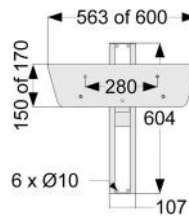

5 87 000 (C) set door & door bouten rail-in - p35

- 5 41 040 spangreep 1 stuks - p27
- 5 42 040 spangreep 2 stuks - p27
- 9 50 004 (IN) RVS wandbevestigingsset - p36

Omschrijving

- 34 cm traploos hoogte instelbaar
- inclusief montageplaat voor wastafels
- 2 kartelknoppen aan achterkant montageplaat voor stabiliteit
- afstand bevestigingsbouten wastafel hart op hart 28 cm
- inclusief klem bevestigingsset