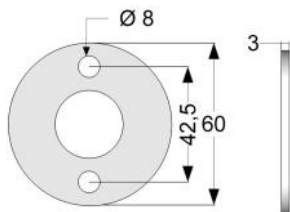

Wandbeugels

Omschrijving

- voor ondersteuning in iedere gewenste positie
- voor gebruikersgewicht tot 150 kg

Optionele artikelen

- 1 37 000 30 cm kunststofgrip zwart- p8
- 1 58 000 rozetten 2 stuks - p8
- 1 59 000 rozetten 3 stuks -p8

Bevestigingssets RVS

- 5 80 000 (C) set door&door bouten 2 flenzen - p35
- 5 82 000 (C) set door&door bouten 3 flenzen - p35
- 9 10 000 (IN) houtdraadbouten 2 flenzen - p36
- 9 10 022 (IN) bolkop Schroeven 2 flenzen - p36
- 9 10 003 (IN) houtdraadbouten 3 flenzen - p36
- 9 10 023 (IN) bolkop Schroeven 3 flenzen - p36

Wandbeugels

1 10 020	20 cm
1 10 030	30 cm
1 10 045	45 cm
1 10 050	50 cm
1 10 060	60 cm
1 10 760 inclusief handdoekrek - p11	60 cm
1 10 070	70 cm
1 10 085	85 cm
1 10 100	100 cm
1 55 070 2-delig	70 cm
1 55 110 2-delig	110 cm
1 55 150 2-delig	150 cm

Special-beugels

9 10 012 2 flenzen tot	150 cm
9 10 013 3 flenzen	150-180 cm
9 10 013 2-delig 3 flenzen	180-250 cm

SC staal wit	RVS wit	RVS gepolijst
44	53	54
45	54	55
46	56	57
48	60	66
51	68	72
80	119	125
53	75	79
57	78	85
59	93	95
	86	98
79	105	118
83	118	120
226	259	293
303	346	375
303	346	375