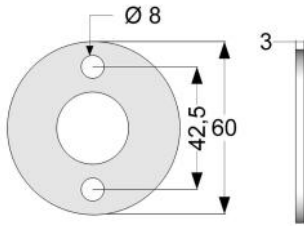

Omschrijving

- deze glijstang is tevens geschikt als wandbeugel
- voor gebruikersgewicht tot 150 kg

Optionele artikelen

- 1 58 000 rozetten 2 stuks voor handgreep/
  glijstang - p10
- 9 70 000 glijstuk handdouchehouder - p10
- 9 70 400 douchekop 3 standen - p30
- 9 70 200 douchekop 8 standen - p30
- 9 70 300 doucheslang wit 180 cm - p30
- 9 70 310 doucheslang zwart/chroom 180 cm - p30
- 9 70 320 doucheslang zilver 200 cm - p30

Glijstang/wandbeugel

- 1 55 070 2-delig 70 cm
- 1 55 110 2-delig 110 cm
- 1 55 150 2-delig 150 cm

Bevestigingssets rvs

- 5 80 000 (C) set door&door bouten 2 flenzen - p35
- 9 10 000 (IN) houtdraadbouten 2 flenzen - p35
- 9 10 022 (IN) bolkopschroeven 2 flenzen -p35

C RVS wit	RVS gepolijst
86	98
105	118
118	120