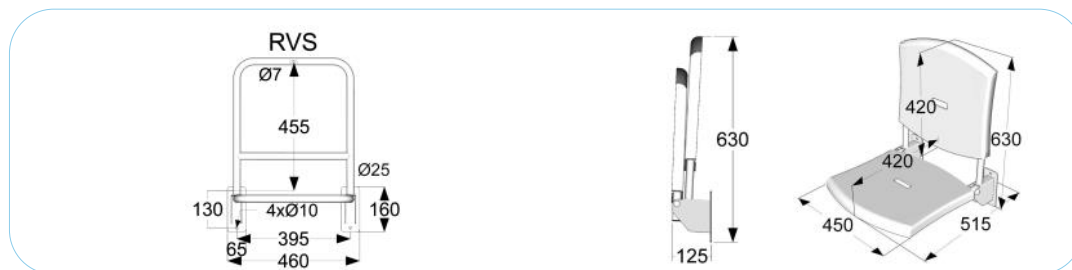

Attentie:

steunpoot douchezitting t/m 2011 zie 336000 website