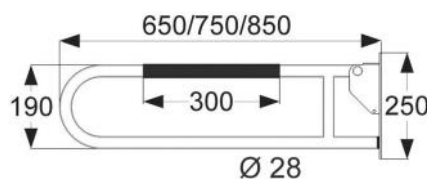

Toiletbeugels met vast closetrolhouder

- 2 12 050 50 cm
- 2 12 060 60 cm
- 2 12 065 65 cm
- 2 12 075 75 cm
- 2 12 085 85 cm
- 2 12 090 90 cm

SC staal wit	C RVS wit	RVS gepolijst
149	193	205
140	177	193
141	185	201
143	191	208
144	92	210
145	195	210

- 2 35 000 armleggerkussen zelfmontage - p15
- 2 36 000 armleggerkussen voorgemonteerd-p15
- 7 32 000 rugsteun - p15
- 5 40 040 (C) rail-in toiletbeugel hoogte instelbaar - p14
- 5 85 000 (C) set door & door bouten toiletbeugels - p35
- 9 20 000 (IN) RVS bevestigingsset - p36