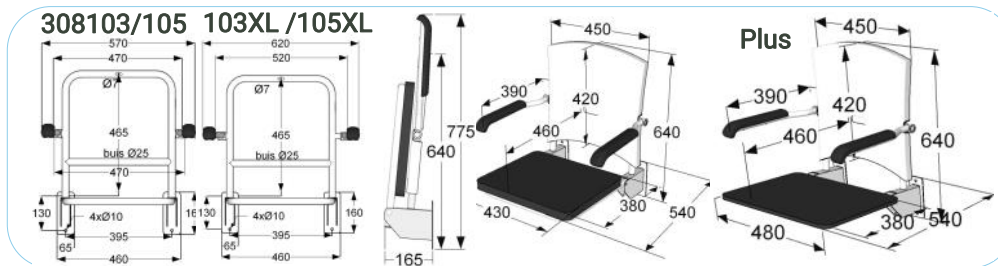

Attentie:

voor steunpoot douchezitting t/m 2011 zie 335000 website

Omschrijving

- zitdeel en armleggers afzonderlijk opklapbaar
- wand-, rail-in, frame en statiefbevestiging
- comfort zitdeel soft seat
- rugdeel klemsysteem ABS kunststof
- geschikt voor een gebruikersgewicht tot 150 kg
- Plus -> 5 cm breder zitdeel en 5 cm extra tussen armleggerskussens (52 cm)

Optionele artikelen

- 3 30 000 (SC/C) set statieven - p24
- 3 34 000 (SC/C) steunpotenset douchezitting -p24
- 3 50 000 rail elektrisch hoog/laag - p25
- 3 55 140 transferrail - p25
- 3 75 000 frame hangende douchezitting - p24

Comfort douchezitting 3 of 5 cm armleggers nokkenas

- 3 08 103 comfort seat 3 cm / rugdeel wit
- 3 08 113 comfort seat 3 cm / rugdeel antraciet
- 3 08 105 comfort seat 5 cm / rugdeel wit
- 3 08 115 comfort seat 5 cm / rugdeel antraciet

Comfort douchezitting plus 3 of 5 cm armleggers nokkenas

- 3 08 103XL comfort seat 3 cm / rugdeel wit
- 3 08 113XL comfort seat 3 cm / rugdeel antraciet
- 3 08 105XL comfort seat 5 cm / rugdeel wit
- 3 08 115XL comfort seat 5 cm / rugdeel antraciet

RVS wit	RVS gepolijst
878	881
878	881
887	895
887	895
989	990
989	990
1000	1004
1000	1004

- 5 20 040 (C) set rail-in hoogte instelbaar - p25
- 5 90 000 (C) set door & door bouten douchezitting - p35
- 9 30 000 (IN) RVS bevestigingsset RVS model -p36