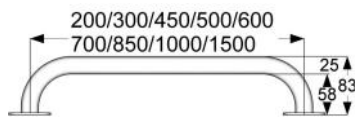

Wandbeugels

Omschrijving

- voor ondersteuning in iedere gewenste positie
- voor gebruikersgewicht tot 150 kg

Optionele artikelen

- 1 37 000 30 cm kunststofgrip zwart- p8
- 1 58 000 rozetten 2 stuks - p8
- 1 59 000 rozetten 3 stuks -p8

Bevestigingssets RVS

- 5 80 000 (C) set door&door bouten 2 flenzen - p35
- 5 82 000 (C) set door&door bouten 3 flenzen - p35
- 9 10 000 (IN) houtdraadbouten 2 flenzen - p36
- 9 10 022 (IN) bolkop Schroeven 2 flenzen - p36
- 9 10 003 (IN) houtdraadbouten 3 flenzen - p36
- 9 10 023 (IN) bolkop Schroeven 3 flenzen - p36

Wandbeugels

1 10 020	20 cm
1 10 030	30 cm
1 10 045	45 cm
1 10 050	50 cm
1 10 060	60 cm
1 10 760 inclusief handdoekrek - p11	60 cm
1 10 070	70 cm
1 10 085	85 cm
1 10 100	100 cm
1 55 070 2-delig	70 cm
1 55 110 2-delig	110 cm
1 55 150 2-delig	150 cm

Special-beugels

9 10 012 2 flenzen tot	150 cm
9 10 013 3 flenzen	150-180 cm
9 10 013 2-delig 3 flenzen	180-250 cm

SC staal wit	RVS wit	RVS gepolijst
44	53	54
45	54	55
46	56	57
48	60	66
51	68	72
80	119	125
53	75	79
57	78	85
59	93	95
	86	98
79	105	118
83	118	120
226	259	293
303	346	375
303	346	375