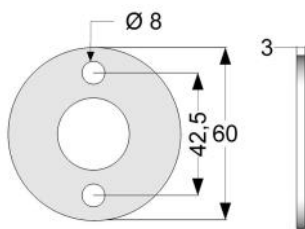

Omschrijving

- deze glijstang is tevens geschikt als wandbeugel
- voor gebruikersgewicht tot 150 kg

Optionele artikelen

- 1 58 000 rozetten 2 stuks voor handgreep/
  glijstang - p10
- 9 70 000 glijstuk handdouchehouder - p10
- 9 70 400 douchekop 3 standen - p30
- 9 70 200 douchekop 8 standen - p30
- 9 70 300 doucheslang wit 180 cm - p30
- 9 70 310 doucheslang zwart/chroom 180 cm - p30
- 9 70 320 doucheslang zilver 200 cm - p30

Glijstang/wandbeugel

- 1 55 070 2-delig 70 cm
- 1 55 110 2-delig 110 cm
- 1 55 150 2-delig 150 cm

Bevestigingssets rvs

- 5 80 000 (C) set door&door bouten 2 flenzen - p35
- 9 10 000 (IN) houtdraadbouten 2 flenzen - p35
- 9 10 022 (IN) bolkopschroeven 2 flenzen -p35

C RVS wit	RVS gepolijst
86	98
105	118
118	120

Omschrijving

- deze glijstang is tevens geschikt als wandbeugel
- voor gebruikersgewicht tot 150 kg
- wandbeugel 156170 is omkeer voor links of rechts

Optionele artikelen

- 1 10 500 spons/flessenhouder - p10
- 1 59 000 serie rozetten 3 stuks - p10
- 3 75 000 frame hangende douchezitting - p24
- 9 70 000 glijstuk handdouchehouder - p10
- 9 70 400 douchekop 5 standen - p30
- 9 70 200 douchekop 8 standen - p30

Glijstang/wandbeugel

- 1 56 070 110/70 cm (35x35)
- 1 56 170 110/70 cm (50x20)

Bevestigingssets rvs

- 9 70 300 doucheslang wit 180 cm - p30
- 9 70 310 doucheslang zwart/chroom 180 cm - p30
- 9 70 320 doucheslang zilver 200 cm - p30

Bevestigingssets rvs

- 5 82 000 (C) set door & door 3 flenzen - p35
- 9 10 003 (IN) houtdraadbouten 3 flenzen -p36
- 9 10 023 (IN) bolkopschroeven 3 flenzen -p36

C RVS wit	RVS gepolijst
183	194
183	194

Omschrijving

- deze glijstang is tevens geschikt als handgreep
- voor gebruikersgewicht tot 150 kg

Optionele artikelen