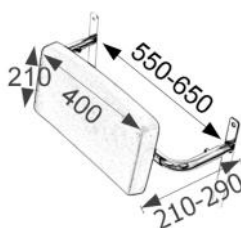

Omschrijving

- 55 tot 65 cm breedte instelbaar
- rugsteun 40 x 20 cm kantelbaar of vast te zetten
- rugkussen 2 cm hoogte instelbaar
- te plaatsen op de wandplaten van de toiletbeugels of op de wand
- rugkussen stelt zich automatisch in de juiste stand voor iedere gebruiker