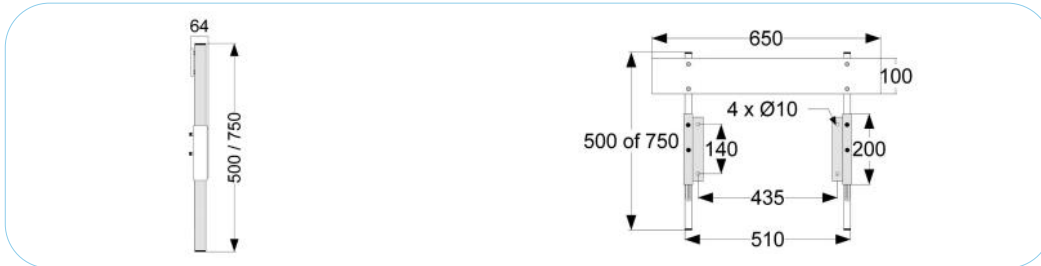

Producten voor rolstoelgebruikers en Fokus woningen

Omschrijving

- om douchekraan traploos in hoogte te kunnen stellen
- inclusief montagebord voor kraan
- montagebord acrylaat (kunststof)

Douchekraan verstelset

- **9 99 103** 50 cm (hoogte instelbaar 17cm)
- **9 99 109** verlengd 75 cm (hoogte instelbaar 43cm)

RVS gepolijst
347
441

Optionele artikelen

- **9 90 000** (IN) RVS wandbevestigingsset –p36
- **9 99 205** montagebord douchekraan
- **9 99 305** flexibele aansluitset douche 50cm –p30
- **9 99 308** flexibele aansluitset douche 80cm –p30