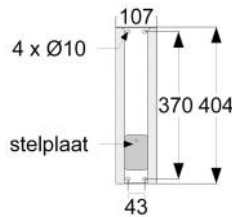

Hoogte instelsystemen: Rail-in