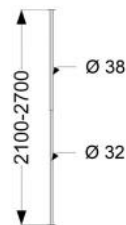

Omschrijving

- zwenkbare wandbeugel in 3 posities vast te zetten
- inclusief triangel aan verstelbare nylon bevestigingsband grijs 125 cm
- triangel te bevestigen op 77-72-68-63-58 cm vanaf de muur
- geschikt voor gebruikersgewicht tot 150 kg

Papegaai
7 26 000

SC staal wit 323
RVS wit 363
RVS gepolijst 388

Optionele artikelen
9 20 000 (IN) RVS wandbevestigingsset -p36

Omschrijving

- voor bevestiging tussen plafond en vloer
- wordt door middel van bouten in plafond en vloer bevestigd
- 2-delig
- traploos in te stellen van 210 tot 270 cm
- gebruikersgewicht tot 150 kg

Vloer-/plafondstang
1 50 210

RVS gepolijst 312

Bevestigingssets rvs
5 82 000 (C) set door & door - p35
9 10 003 (IN) houtdraadbouten -p36
9 10 023 (IN) bolkopschroeven -p36

Ondersteek met deksel

- voor alle douche-/toiletstoelen met pu zitting
- Ø 30 cm
- hoogte 8,5 cm

4 70 000

RVS gepolijst 99

Optionele artikelen

- alle douchezittingen met geleide rails -p23
- alle douche-/toiletstoelen -p19