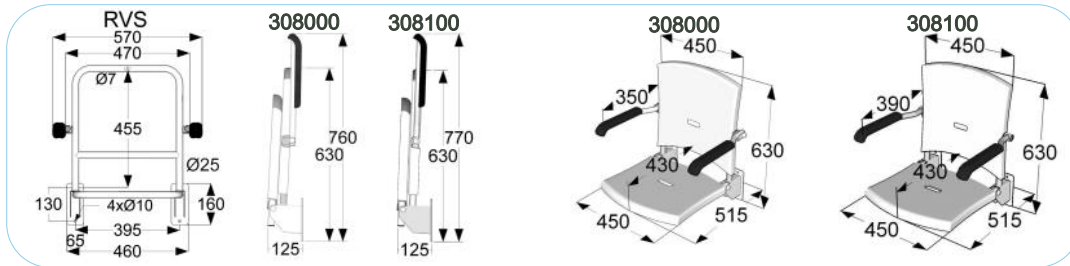

308100

308110