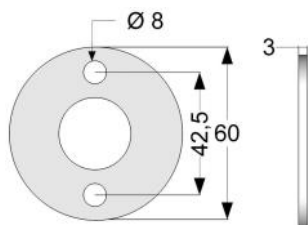

Omschrijving

- voor ondersteuning in iedere gewenste positie
- soft touch kunststofgrip tegen metaalallergieën
- anti-slip / voor extra grip
- voor gebruikersgewicht tot 150 kg

Optionele artikelen

- 1 58 000 rozetten 2 stuks - p10

Bevestigingssets rvs

- 5 80 000 (C) set door&door bouten 2 flenzen - p35
- 9 10 000 (IN) houtdraadbouten 2 flenzen - p36
- 9 10 022 (IN) bolkop Schroeven 2 flenzen - p36

Wandbeugels anti-slip

- 1 20 045
- 1 20 050
- 1 20 060
- 1 20 070

RVS gepolijst

- 82
- 87
- 95
- 100