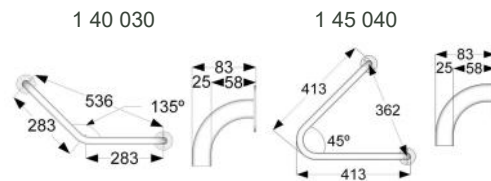

Beugel blinde bevestiging

1 25 020	20 cm
1 25 030	30 cm
1 25 040	40 cm
1 25 050	50 cm
1 25 060	60 cm
1 25 070	70 cm
1 25 080	80 cm
1 25 100	100 cm
1 25 150	150 cm

SC staal wit	C rvs wit	RVS gepolijst
68	77	77
69	78	79
70	82	83
76	90	90
77	92	97
83	100	102
84	102	106
86	107	114
101	140	147

Omschrijving

- uitermate geschikt voor positionering op het kozijn
- voor gebruikersgewicht tot 150 kg

Optionele artikelen

9 10 005 (IN) RVS bevestigingsset kozijnbeugel-p36

Kozijnbeugel

1 80 030 30 cm
1 80 045 45 cm
1 80 060 60 cm

SC staal wit

SC staal wit	C rvs wit	rvs gepolijst
41	56	57
47	68	70
53	75	77

1 40 030

Omschrijving

- hoekhandgreep voor ondersteuning in diverse situaties
- voor gebruikersgewicht tot 150 kg

Optionele artikelen