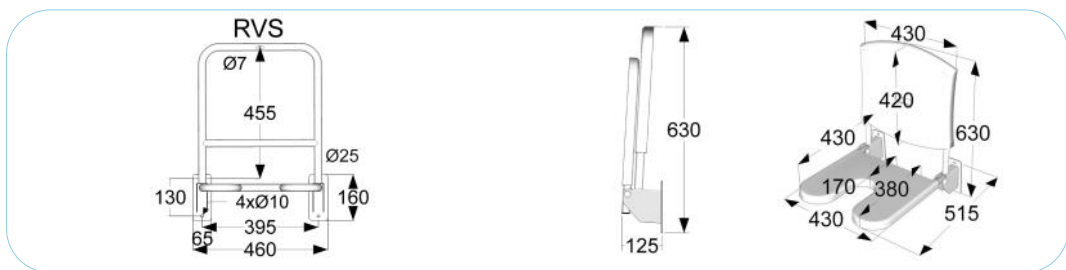

5 92 000 (C) set door & door bouten - p35

9 20 000 (IN) RVS bevestigingsset - p36

RVS wit	RVS gepolijst
455	463
455	463

Omschrijving

- opklapbaar
- wand-, rail-in, frame en statiefbevestiging
- zitdeel kunststof met U-uitsparing klemsysteem
- rugdeel klemsysteem ABS kunststof
- geschikt voor een gebruikersgewicht tot 150 kg, indien voorzien van soft seat zitdeel tot 250 kg