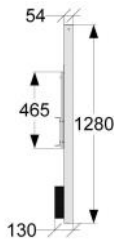

Hoogte instelsystemen

Rail-in systemen douchezittingen

Omschrijving

- inclusief handbediening, exclusief douchezitting
- trafo 220 -> 24V zwakstroom
- motor handbediening 24V zwakstroom
- snoer motor naar trafo 195 cm
- snoer trafo naar stopcontact 315 cm
- snoer handbediening 250 cm