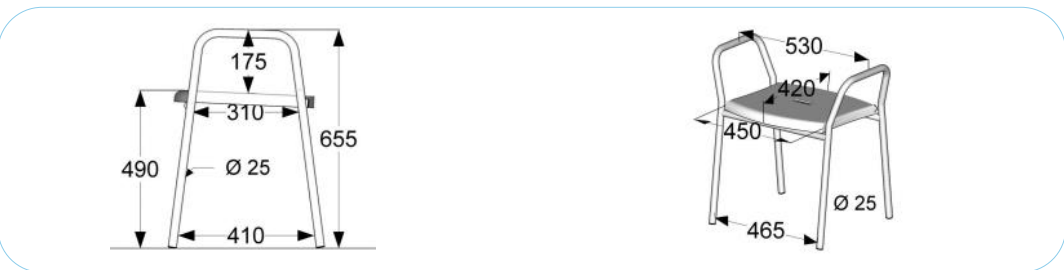

Douchestoelen

Omschrijving

- vaste armleggers
- zitdeel klemsysteem kunststof
- zithoogte 49 cm eenvoudig in te korten
- geschikt voor gebruikersgewicht tot 150 kg, indien voorzien van soft seat kussen 250 kg

Douchekruk zithoogte 49 cm - in te korten

- 4 04 000 zitdeel wit
- 4 04 010 zitdeel antraciet

RVS gepolijst
383
383

Optionele artikelen _____
7 78 000 armleggerkussen zwart € 16,00