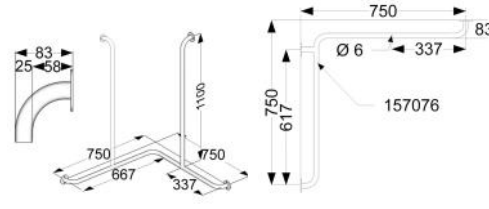

Omschrijving

- deze glijstang is tevens geschikt als wandbeugel
- voor gebruikersgewicht tot 150 kg

Optionele artikelen

- 1 58 000 rozetten 2 stuks voor handgreep/
  glijstang - p10
- 9 70 000 glijstuk handdouchehouder - p10
- 9 70 400 douchekop 3 standen - p30
- 9 70 200 douchekop 8 standen - p30
- 9 70 300 doucheslang wit 180 cm - p30
- 9 70 310 doucheslang zwart/chroom 180 cm - p30
- 9 70 320 doucheslang zilver 200 cm - p30

Glijstang/wandbeugel

- 1 55 070 2-delig 70 cm
- 1 55 110 2-delig 110 cm
- 1 55 150 2-delig 150 cm

Bevestigingssets rvs

- 5 80 000 (C) set door&door bouten 2 flenzen - p35
- 9 10 000 (IN) houtdraadbouten 2 flenzen - p35
- 9 10 022 (IN) bolkopschroeven 2 flenzen -p35

C RVS wit	RVS gepolijst
86	98
105	118
118	120

Omschrijving

- deze glijstang is tevens geschikt als wandbeugel
- voor gebruikersgewicht tot 150 kg
- wandbeugel 156170 is omkeer voor links of rechts

Optionele artikelen

- 1 10 500 spons/flessenhouder - p10
- 1 59 000 serie rozetten 3 stuks - p10
- 3 75 000 frame hangende douchezitting - p24
- 9 70 000 glijstuk handdouchehouder - p10
- 9 70 400 douchekop 5 standen - p30
- 9 70 200 douchekop 8 standen - p30

Glijstang/wandbeugel

- 1 56 070 110/70 cm (35x35)
- 1 56 170 110/70 cm (50x20)

Bevestigingssets rvs

- 9 70 300 doucheslang wit 180 cm - p30
- 9 70 310 doucheslang zwart/chroom 180 cm - p30
- 9 70 320 doucheslang zilver 200 cm - p30

Bevestigingssets rvs

- 5 82 000 (C) set door & door 3 flenzen - p35
- 9 10 003 (IN) houtdraadbouten 3 flenzen -p36
- 9 10 023 (IN) bolkopschroeven 3 flenzen -p36

C RVS wit	RVS gepolijst
183	194
183	194

Omschrijving

- deze glijstang is tevens geschikt als handgreep
- voor gebruikersgewicht tot 150 kg

Optionele artikelen