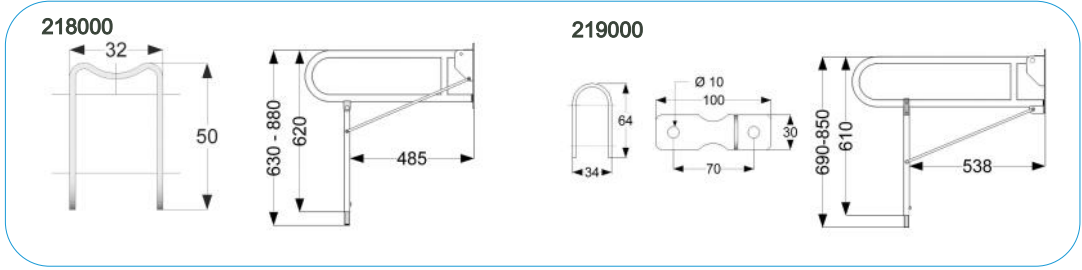

Toiletbeugels

accessoires

Omschrijving

- traploos instelbaar
- levering inclusief RVS bevestigingsset
- voor gebruikersgewicht tot 300 kg

Optionele artikelen

alle vaste toiletbeugels serie 170 - p12
alle artikelen uit de serie 210/212/2153
levering vanaf 2012 vanaf 60 cm - p13
2 20 000 (SC/C) statief toiletbeugel - p14

Steunpoot opklapbare toiletbeugels vanaf 60 cm

- 25 cm hoogte instelbaar

2 18 000