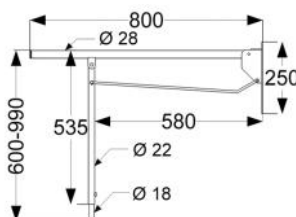

Omschrijving

- opklapbaar
- wand-/rail-in of statief bevestiging
- 250070 in te korten tot elke gewenste lengte en geschikt voor gebruikersgewicht tot 150 kg
- 270080 in te korten tot 65 cm en geschikt voor gebruikersgewicht tot 200 kg

Optionele artikelen

- 2 20 000 (SC/C) statief toiletbeugel - p14
- 2 75 000 (SC/C) closetrolhouder armsteun - p12
- 2 91 000 rug-/voorsteun - p15

Armsteun 70 cm

2 50 070	70 cm
2 70 080	80 cm

SC staal wit	C RVS wit	RVS gepolijst
92	130	137
218	265	288

Armsteun met steunpoot 80 cm

2 70 080	80 cm

- 5 40 040 (C) rail-in toiletbeugel hoogte instelbaar - p14
- 5 85 000 (C) set door & door bouten armsteunen - p35
- 9 20 000 (IN) RVS wandbevestigingsset - p36

Closetrolhouder armsteunen

closetrolhouder voor armsteun wordt bevestigd met een inbus naar wens horizontaal te verplaatsen

2 75 000

SC staal wit	C RVS wit	RVS gepolijst
53	58	55

Optionele artikelen

- 2 50 070 (SC/C) armsteun opklapbaar 70 cm - p12
- 2 70 080 (SC/C) armsteun opklapbaar 80 cm - p12

Bij bestelling achter het artikelnummer gewenste uitvoering aangeven: SC(staal wit), C(RVS wit) of niets (RVS gepolijst).
IN achter het nummer van de bevestigingsset geeft aan dat de bevestigingsset in de doos van het betreffende artikel wordt geleverd.