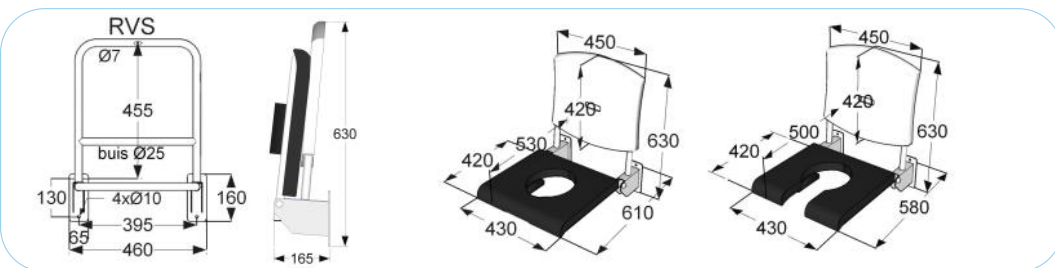

Douchezitting Ω-uitsparing

3 21 000 Ω-uitsparing

RVS wit	RVS gepolijst
393	410

457	472
-----	-----

Omschrijving

- opklapbaar
- wand-, rail-in, frame en statiefbevestiging
- rugdeel klemsysteem, kunststof
- zitdeel O-of Ω-uitsparing polyurethaan met geleiderails voor ondersteek of toiletemmer
- geschikt voor een gebruikersgewicht tot 150 kg, indien voorzien van soft seat kussen tot 250 kg