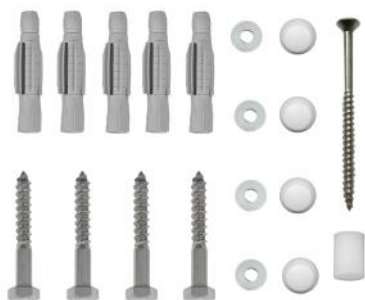

Wandbeugels	4
Glijstangen/wandbeugel	6
Accessoires	11
Wastafelbeugels	8
Trapspilbeugels	9
Accessoires	10

Toiletbeugels	12
Accessoires	14
Toiletsteunen	16
Toiletbeugelsets	16
Accessoires	17

Douchestoelen/-krukken	18
Douche-/toilet-/postoele	19
Douchezittingen standaard	20
Douchezittingen draaibaar	21
Douchezittingen zitdeel met uitsparing	22
Douchezittingen met opening en geleiderails	23
Accessoires	24

Hoogte instelbare rails	25
Accessoires	27
Producten voor Focus woningen	28
Rugsteunen	29
Overige producten	30
Specials | maatwerk	32

Zittingen en verhogers	33
Zit- en rugdelen	34
Door & door bouten sets	35
Bevestigingssets	36

Productinformatie algemeen	38
Bevestigingsmaterialen voorstel	39

Contactgegevens	40

Wandbeugels

Toiletbeugels

Douchestoelen

Rail-in/overige

Onderdelen