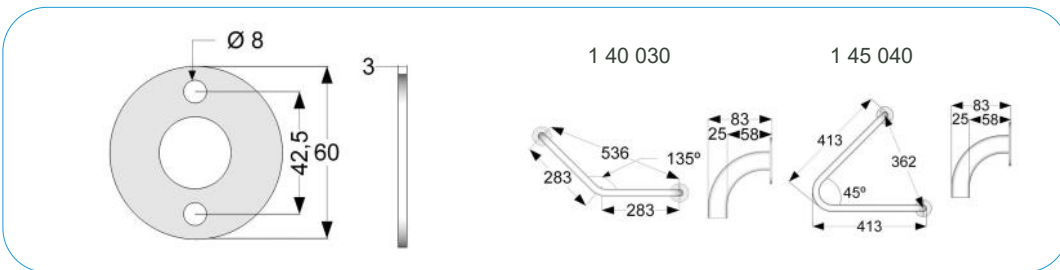

## Beugel blinde bevestiging

1 25 020	20 cm
1 25 030	30 cm
1 25 040	40 cm
1 25 050	50 cm
1 25 060	60 cm
1 25 070	70 cm
1 25 080	80 cm
1 25 100	100 cm
1 25 150	150 cm

SC staal wit	C rvs wit	RVS gepolijst
72	81	81
73	83	83
74	88	88
80	95	98
81	102	102
88	108	108
	108	112
91	113	120
107	155	155