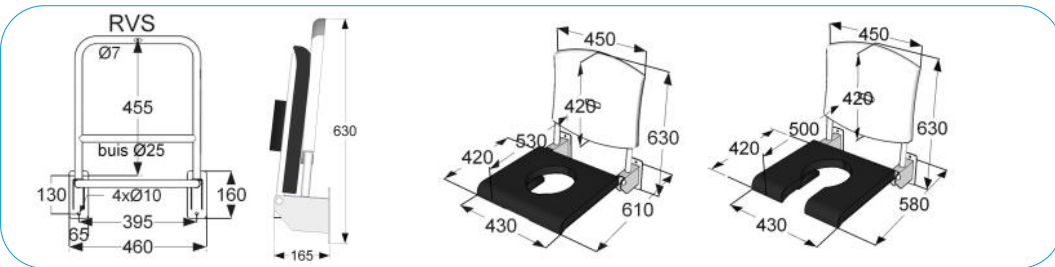

Douchezittingen

zitdeel met uitsparing en geleiderails

Omschrijving

- opklapbaar
- wand-, rail-in en statiefbevestiging
- zitdeel O- of Ω-uitsparing polyurethaan met geleiderails voor ondersteek of toiletemmer
- geschikt voor een gebruikersgewicht tot 150 kg, indien voorzien van soft seat kussen tot 250 kg

douchezitting O-uitsparing

3 20 000 O-uitsparing

Douchezitting Ω-uitsparing

3 21 000 Ω-uitsparing

RVS wit	RVS gepolijst
413	431

480	496

Optionele artikelen

- 3 30 000 (SC/C) set statieven - p24
- 3 34 000 (SC/C) steunpoot douchezitting -p24
- 5 20 040 (C) set rail-in douchezitting hoogte instelbaar - p25

5 92 000 (C) set door & door bouten douchezitting - p35

7 73 000 deksel O-model

9 20 000(IN) RVS bevestigingsset - p36

Omschrijving

- opklapbaar
- wand-, rail-in, frame en statiefbevestiging
- rugdeel klemsysteem, kunststof
- zitdeel O- of Ω-uitsparing polyurethaan met geleiderails voor ondersteek of toiletemmer
- geschikt voor een gebruikersgewicht tot 150 kg, indien voorzien van soft seat kussen tot 250 kg

Douchezitting O-uitsparing + rug

3 22 000 O-uitsparing / rugdeel wit

3 22 010 O-uitsparing / rugdeel antraciet

Douchezitting Ω-uitsparing + rug

3 23 000 Ω-uitsparing / rugdeel wit

3 23 010 Ω-uitsparing / rugdeel antraciet

RVS wit	RVS gepolijst
616	638
616	638

686	704
686	704

Optionele artikelen

- 3 30 000 (SC/C) set statieven - p24
- 3 34 000 (SC/C) steunpoot douchezitting -p24
- 3 50 000 rail elektrisch hoog/laag - p25
- 3 55 140 transferrail - p25
- 3 75 000 frame hangende douchezitting - p25

5 20 040 (C) set rail-in douchezitting hoogte instelbaar - p25

5 90 000 (C) set door & door bouten douchezitting - p35

7 73 000 deksel O-model

9 30 000 (IN) RVS bevestigingsset RVS model -p36

Omschrijving