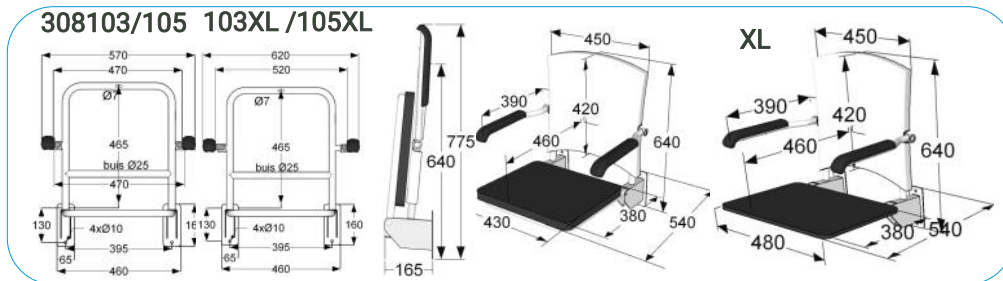

Attentie:

voor steunpoot douchezitting t/m 2011 zie 335000 website

Omschrijving

- zitdeel en armleggers afzonderlijk opklapbaar
- wand-, rail-in, frame en statiefbevestiging
- comfort zitdeel soft seat
- rugdeel klemsysteem ABS kunststof
- geschikt voor een gebruikersgewicht tot 150 kg
- Plus -> 5 cm breder zitdeel en 5 cm extra tussen armleggerskussens (52 cm)

Optionele artikelen

- 3 30 000 (SC/C) set statieven - p24
- 3 34 000 (SC/C) steunpotenset douchezitting -p24
- 3 50 000 rail elektrisch hoog/laag - p25
- 3 55 140 transferrail - p25
- 3 75 000 frame hangende douchezitting - p24

Comfort douchezitting 3 of 5 cm armleggers nokkenas

- 3 08 103 comfort seat 3 cm / rugdeel wit
- 3 08 113 comfort seat 3 cm / rugdeel antraciet
- 3 08 105 comfort seat 5 cm / rugdeel wit
- 3 08 115 comfort seat 5 cm / rugdeel antraciet

Comfort douchezitting plus 3 of 5 cm armleggers nokkenas

- 3 08 103XL comfort seat 3 cm / rugdeel wit
- 3 08 113XL comfort seat 3 cm / rugdeel antraciet
- 3 08 105XL comfort seat 5 cm / rugdeel wit
- 3 08 115XL comfort seat 5 cm / rugdeel antraciet

RVS wit	RVS gepolijst
922	926
922	926
932	940
932	940
1039	1040
1039	1040
1049	1055
1049	1055

- 5 20 040 (C) set rail-in hoogte instelbaar - p25
- 5 90 000 (C) set door & door bouten douchezitting - p35
- 9 30 000 (IN) RVS bevestigingsset RVS model -p36