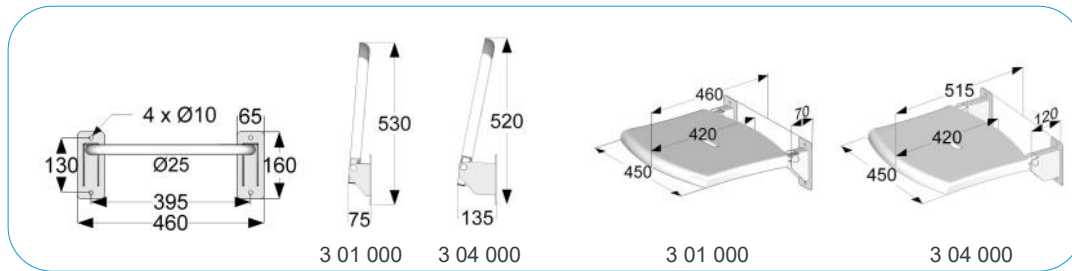

Douchezittingen

Zitdeel standaard

Omschrijving

- opklapbaar voorzien van ingekorte flens
- voor wand-, rail-in en statiefbevestiging
- zitting klemsysteem ABS kunststof
- geschikt voor een gebruikersgewicht tot 150 kg, indien voorzien van softseat zitdeel tot 250 kg

Optionele artikelen

- 3 30 000 (SC/C) set statieven - p24
- 3 34 000 (SC/C) steunpoot douchezitting -p24

Douchezitting RVS verkorte flenzen

- 3 01 000 totale diepte maat 46 cm / wit
- 3 01 010 totale diepte maat 46 cm / antraciet
- Douchezitting RVS
- 3 04 000 totale diepte maat 51,5 cm / wit
- 3 04 010 totale diepte maat 51,5 cm / antraciet

RVS wit	RVS gepolijst
236	256
236	256
254	265
254	265