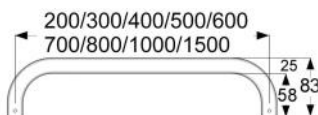

Omschrijving

- elegante beugel zonder flenzen
- verdekte inbusbevestiging
- ook geschikt om twee beugels door & door te bevestigen op een deur
- voor gebruikersgewicht tot 150 kg

Optionele artikelen

- 1 28 000 (SC/C) hoekprofielen uni beugel -p10
- 1 37 000 30 cm kunststofgrip zwart- p10
- 5 83 000 (C) set door & door bouten wand - p35
- 5 84 000 set door & door bouten deur - p35
- 9 10 002 (IN) RVS bevestigingsset wand - p36
- 9 10 006 (IN) RVS bevestigingsset deur enkel - p36

Beugel blinde bevestiging

1 25 020	20 cm
1 25 030	30 cm
1 25 040	40 cm
1 25 050	50 cm
1 25 060	60 cm
1 25 070	70 cm
1 25 080	80 cm
1 25 100	100 cm
1 25 150	150 cm

SC staal wit	C rvs wit	RVS gepolijst
72	81	81
73	83	83
74	88	88
80	95	98
81	102	102
88	108	108
	108	112
91	113	120
107	155	155