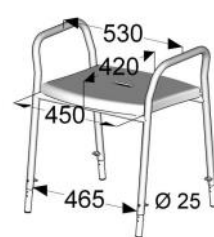

Optionele artikelen

- 7 78 000 armleggerkussens zwart € 16,00

RVS gepolijst
403
403

Omschrijving

- vaste armleggers
- uit te breiden tot stoel m.b.v. rugleuning 408000
- zitdeel klemsysteem kunststof
- zithoogte 44 - 56 cm eenvoudig te stellen
- geschikt voor gebruikersgewicht tot 150 kg, indien voorzien van soft seat kussens 250 kg

Douchekruk hoogte instelbaar

- hoogte instelbaar 44 -56 cm (instelbaar met stappen van 2 cm)
- 4 06 000 zitdeel wit
- 4 06 010 zitdeel antraciet

Optionele artikelen

- 7 78 000 armleggerkussens zwart € 16,00

RVS gepolijst
537
537