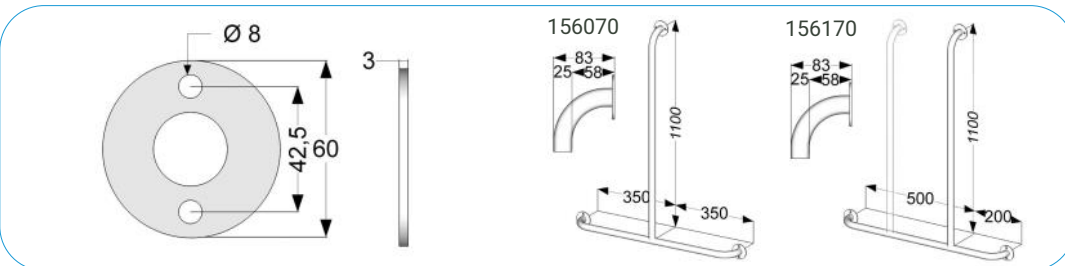

Omschrijving

- deze glijstang is tevens geschikt als wandbeugel
- voor gebruikersgewicht tot 150 kg
- wandbeugel 156170 is omkeer voor links of rechts

Optionele artikelen

- 1 10 500 spons/flessenhouder - p10
- 1 59 000 serie rozetten 3 stuks - p10
- 3 75 000 frame hangende douchezitting - p24
- 9 70 000 glijstuk handdouchehouder - p10
- 9 70 400 douchekop 5 standen - p30
- 9 70 200 douchekop 8 standen - p30

Glijstang/wandbeugel

- 1 56 070 110/70 cm (35x35)
- 1 56 170 110/70 cm (50x20)

Bevestigingssets rvs

- 9 70 300 doucheslang wit 180 cm - p30
- 9 70 310 doucheslang zwart/chroom 180 cm - p30
- 9 70 320 doucheslang zilver 200 cm - p30

Bevestigingssets rvs

- 5 82 000 (C) set door & door 3 flenzen - p35
- 9 10 003 (IN) houtdraadbouten 3 flenzen -p36
- 9 10 023 (IN) bolkopschroeven 3 flenzen -p36

C RVS wit	RVS gepolijst
193	204
193	204