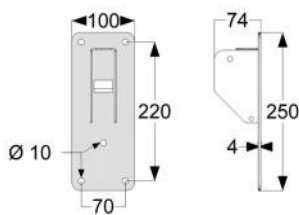

## Omschrijving

- opklapbaar
- wand-/rail-in of statief bevestiging
- 250070 in te korten tot elke gewenste lengte en geschikt voor gebruikersgewicht tot 150 kg
- 270080 in te korten tot 65 cm en geschikt voor gebruikersgewicht tot 200 kg