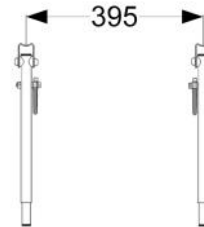

Douchezittingen

accessoires

RVS wit	RVS gepolijst
384	416

Omschrijving

- voor alle douchezittingen
- zithoogte is traploos instelbaar
- statieven worden in vloer vastgezet
- ook in combinatie met steunpotenset te plaatsen
- inclusief RVS bevestiging om douchezitting vast te zetten aan statieven
- gebruikersgewicht tot 250 kg afhankelijk van douchezitting

Set statieven

3 30 000

Optionele artikelen

alle douchezittingen (SC/C) uitgezonderd 360000 - p20/23
3 34 000 (SC/C) steunpoot douchezitting -p24
9 32 000 (IN) RVS vloerbevestigingsset - p36

Omschrijving

- voor douchezittingen zitdiepte 43 cm vanaf 2012
- steunpoot opklapbaar
- poten afzonderlijk traploos in hoogte instelbaar
- inclusief RVS bevestigingsset
- gebruikersgewicht tot 250 kg

Optionele artikelen

alle douchezittingen vanaf 2012 uitgezonderd draaibare

Steunpoot douchezitting vanaf 2012

3 34 000 steunpotenset

3 34 200 steunpotenset **verkorte zitdiepte 32 cm**

SC staal wit

147

RVS wit

180

207

RVS gepolijst

201

203

Attentie: voor steunpoten onder douchezittingen geleverd voor 2012 zie de steunpotenset 335000 en 336000 op onze website

Omschrijving

- om een douchezitting op te hangen aan een wandbeugel
- 9 x 2,5 cm in hoogte in te stellen
- gebruikersgewicht 150kg
- steunpoten worden geadviseerd

Optionele artikelen

voor alle douchezittingen met rug - p20/23

Frame hangende douchezitting 22 cm hoogte instelbaar
3 75 000

RVS wit

333

RVS gepolijst

344

Set verbrede armleggers 5 cm

- voor douchezitting 308100 - 308103 - 308105 - 309100 - 324000 - 325000
- nokkenasbevestiging -hogere gewichtsbelasting
- ruimte tussen armleggerkussens 51 cm

3 40 000 voorgemonteerd

3 41 000 zelfmontage

RVS wit

93

177

RVS gepolijst

91

179

Optionele artikelen

7 78 000 armleggerkussens zwart