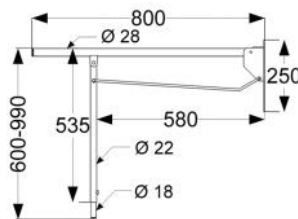

## Omschrijving

- opklapbaar
- wand-/rail-in of statief bevestiging
- 250070 in te korten tot elke gewenste lengte en geschikt voor gebruikersgewicht tot 150 kg
- 270080 in te korten tot 65 cm en geschikt voor gebruikersgewicht tot 200 kg