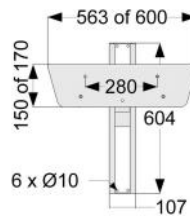

## Omschrijving

- 34 cm traploos hoogte instelbaar
- inclusief montageplaat voor wastafels
- 2 kartelknoppen aan achterkant montageplaat voor stabiliteit
- afstand bevestigingsbouten wastafel hart op hart 28 cm
- inclusief klem bevestigingsset