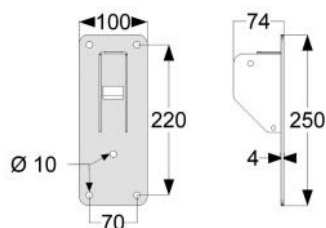

Omschrijving

- opklapbaar en eenvoudig te bedienen
- voor wand-, rail-in en statiefbevestiging
- voor gebruikersgewicht tot 200 kg
- toiletbeugel is in verticale stand beremd

Optionele artikelen

- 2 18 000 (SC/C) steunpoot toiletbeugels vanaf 60 cm - p14
- 2 20 000 (SC/C) statief toiletbeugel - p14
- 2 30 000 closetrolhouder - p15
- 2 33 000 beugelvergrendeling rechts - p15
- 2 34 000 beugelvergrendeling links - p15

Toiletbeugels opklapbaar

- 2 10 050 50 cm
- 2 10 060 60 cm
- 2 10 065 65 cm
- 2 10 075 75 cm
- 2 10 085 85 cm
- 2 10 090 90 cm

SC staal wit	C RVS wit	RVS gepolijst
131	165	203
131	171	184
137	175	193
138	181	202
139	184	206
141	185	206

- 2 35 000 armleggerkussen zelfmontage - p15
- 2 36 000 armleggerkussen voor gemonteerd - p15
- 732 000 rugsteun - p15
- 5 40 040 (C) rail-in toiletbeugel hoogte instelbaar - p14
- 5 85 000 (C) set door & door bouten toiletbeugels - p35
- 9 20 000 (IN) RVS bevestigingsset - p36

Omschrijving

- opklapbaar en eenvoudig te bedienen
- met vaste closetrolhouder
- voor wand-, rail-in en statiefbevestiging
- voor gebruikersgewicht tot 200 kg
- toiletbeugel is in verticale stand beremd

Optionele artikelen

- 2 18 000 (SC/C) steunpoot toiletbeugels vanaf 60 cm - p14
- 2 20 000 (SC/C) statief toiletbeugel - p14
- 2 33 000 beugelvergrendeling rechts - p15
- 2 34 000 beugelvergrendeling links - p15

Toiletbeugels met vast closetrolhouder

- 2 12 050 50 cm
- 2 12 060 60 cm
- 2 12 065 65 cm
- 2 12 075 75 cm
- 2 12 085 85 cm
- 2 12 090 90 cm

SC staal wit	C RVS wit	RVS gepolijst
157	203	216
147	186	203
149	195	212
151	201	219
152	202	221
153	205	221

- 2 35 000 armleggerkussen zelfmontage - p15
- 2 36 000 armleggerkussen voorgemonteerd-p15
- 7 32 000 rugsteun - p15
- 5 40 040 (C) rail-in toiletbeugel hoogte instelbaar - p14
- 5 85 000 (C) set door & door bouten toiletbeugels - p35
- 9 20 000 (IN) RVS bevestigingsset - p36

Omschrijving