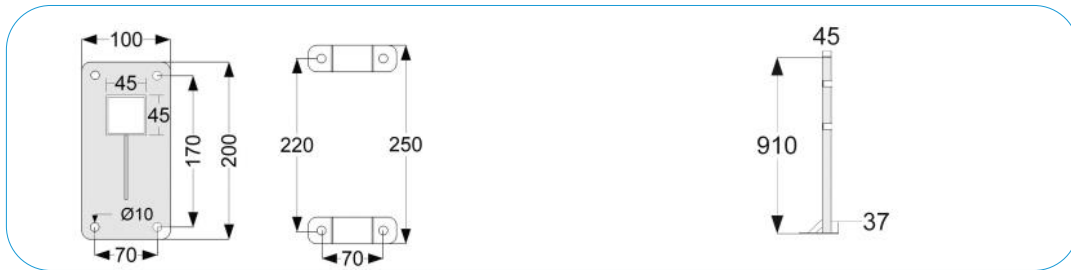

Steunpoot vaste toiletbeugels en opklapbare toiletbeugels - geleverd t/m 2011 - vanaf 65cm

- 16 cm hoogte instelbaar

2 19 000

Staal wit	RVS wit	RVS gepolijst
81	108	116
		162

Omschrijving

- statief voor alle toiletbeugels
- beugels zijn traploos in hoogte te stellen
- gebruikersgewicht tot 200 kg en met steunpoot tot 300 kg

Optionele artikelen

alle toiletbeugels
2 18 000 (SC/C) steunpoot toiletbeugel 2012 - p14
9 21 000 (IN) RVS vloerbevestigingsset - p36

Statief toiletbeugel

2 20 000

SC staal wit	RVS wit	RVS gepolijst
174	208	240