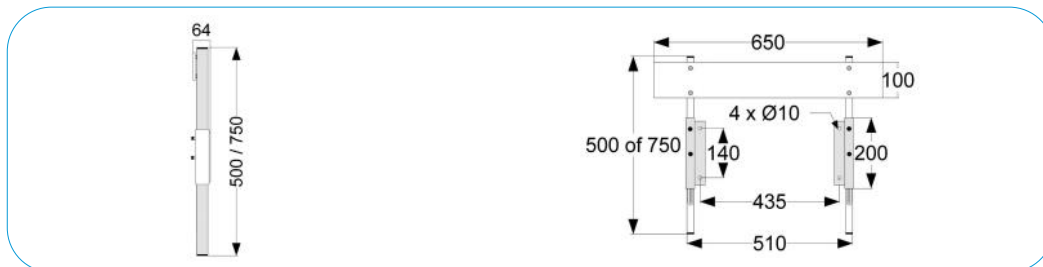

Verstelbaar voor rolstoelgebruikers en Fokus woningen

Omschrijving

- om douchekraan traploos in hoogte te kunnen stellen
- inclusief montagebord voor kraan
- montagebord acrylaat (kunststof)

Douchekraan verstelset

- **9 99 103** 50 cm (hoogte instelbaar 17cm)
- **9 99 109** verlengd 75 cm (hoogte instelbaar 43cm)

RVS gepolijst
365
464

Optionele artikelen

- **9 90 000** (IN) RVS wandbevestigingsset –p36
- **9 99 205** montagebord douchekraan
- **9 99 305** flexibele aansluitset douche 50cm –p30
- **9 99 308** flexibele aansluitset douche 80cm –p30