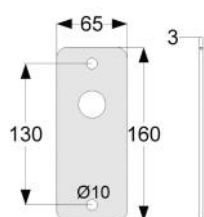

Wastafelbeugels

Wandbeugels

Omschrijving

- handgreep om wastafel
- standaard 3 - 5 cm tussen wastafel en beugel
- voor gebruikersgewicht tot 150 kg

Optionele artikelen

5 92 000 (C) set door & door bouten wastafelbeugels -p35

9 20 000 (IN) RVS bevestigingsset -p36

Wastafelbeugel breed x diep

1 60 045 binnenwerks 45 x 33 cm
1 60 070 binnenwerks 70 x 53 cm
1 60 075 binnenwerks 75 x 54 cm
1 60 077 binnenwerks 75 x 58 cm
1 60 082 binnenwerks 82 x 59 cm
1 60 090 special – afwijkende maat

SC staal wit	C RVS wit	RVS gepolijst
162	193	204
193	216	220
195	237	235
202	238	235
205	239	235
314	350	344