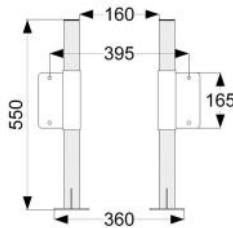

Douchezittingen

accessoires

RVS wit	RVS gepolijst
384	416

Omschrijving

- voor alle douchezittingen
- zithoogte is traploos instelbaar
- statieven worden in vloer vastgezet
- ook in combinatie met steunpotenset te plaatsen
- inclusief RVS bevestiging om douchezitting vast te zetten aan statieven
- gebruikersgewicht tot 250 kg afhankelijk van douchezitting

Set statieven

3 30 000

Optionele artikelen

alle douchezittingen (SC/C) uitgezonderd 360000 - p20/23
3 34 000 (SC/C) steunpoot douchezitting -p24
9 32 000 (IN) RVS vloerbevestigingsset - p36