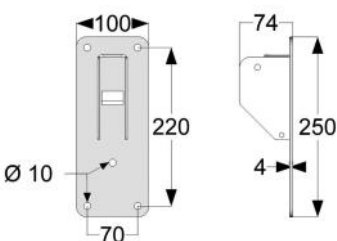

Toiletbeugels met vast closetrolhouder

- 2 12 050 50 cm
- 2 12 060 60 cm
- 2 12 065 65 cm
- 2 12 075 75 cm
- 2 12 085 85 cm
- 2 12 090 90 cm

SC staal wit	C RVS wit	RVS gepolijst
157	203	216
147	186	203
149	195	212
151	201	219
152	202	221
153	205	221

- 2 35 000 armleggerkussen zelfmontage - p15
- 2 36 000 armleggerkussen voorgemonteerd-p15
- 7 32 000 rugsteun - p15
- 5 40 040 (C) rail-in toiletbeugel hoogte instelbaar - p14
- 5 85 000 (C) set door & door bouten toiletbeugels - p35
- 9 20 000 (IN) RVS bevestigingsset - p36