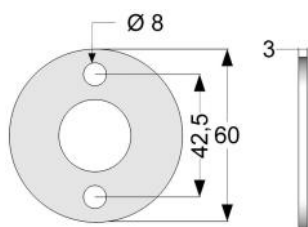

Omschrijving

- voor ondersteuning in iedere gewenste positie
- soft touch kunststofgrip tegen metaalallergieën
- anti-slip / voor extra grip
- voor gebruikersgewicht tot 150 kg

Optionele artikelen

- 1 58 000 rozetten 2 stuks - p10

Bevestigingssets rvs

- 5 80 000 (C) set door&door bouten 2 flenzen - p35
- 9 10 000 (IN) houtdraadbouten 2 flenzen - p36
- 9 10 022 (IN) bolkop Schroeven 2 flenzen - p36

Wandbeugels anti-slip

- 1 20 045
- 1 20 050
- 1 20 060
- 1 20 070

RVS gepolijst

- 87
- 92
- 100
- 105