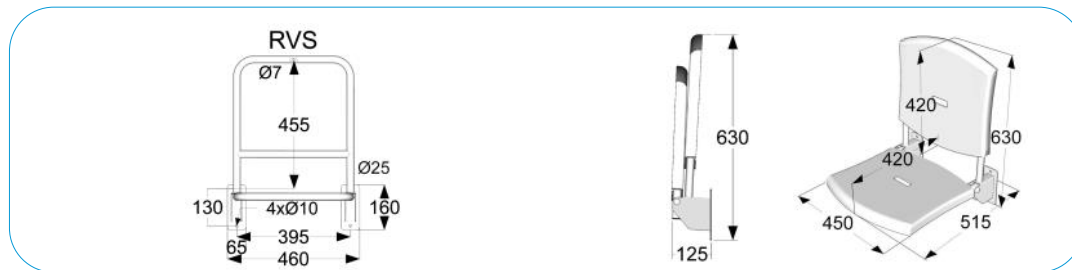

Attentie:

steunpoot douchezitting t/m 2011 zie 336000 website