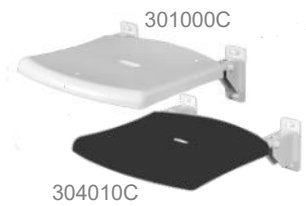

Douchezittingen

Zitdeel standaard

Omschrijving

- opklapbaar voorzien van ingekorte flens
- voor wand-, rail-in en statiefbevestiging
- zitting klemsysteem ABS kunststof
- geschikt voor een gebruikersgewicht tot 150 kg, indien voorzien van softseat zitdeel tot 250 kg

Optionele artikelen

- 3 30 000 (SC/C) set statieven - p24
- 3 34 000 (SC/C) steunpoot douchezitting -p24

Douchezitting RVS verkorte flenzen

- 3 01 000 totale diepte maat 46 cm / wit
- 3 01 010 totale diepte maat 46 cm / antraciet
- Douchezitting RVS
- 3 04 000 totale diepte maat 51,5 cm / wit
- 3 04 010 totale diepte maat 51,5 cm / antraciet

RVS wit	RVS gepolijst
236	256
236	256
254	265
254	265