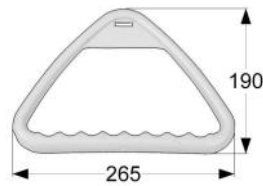

Overige producten

SC staal wit 113	RVS wit 119	RVS gepolijst 116

Omschrijving

- band nylon grijs verstelbare band, 125 cm
- minimale lengte exclusief triangel 30 cm
- maximale lengte exclusief triangel 140 cm
- triangel kunststof grijs
- inclusief RVS plafondbevestigingsrozet met oog
- geschikt voor gebruikersgewicht tot 150 kg

Triangel
7 25 000

Optionele artikelen _____
9 71 000 (IN)RVS plafondbevestigingsset –p36