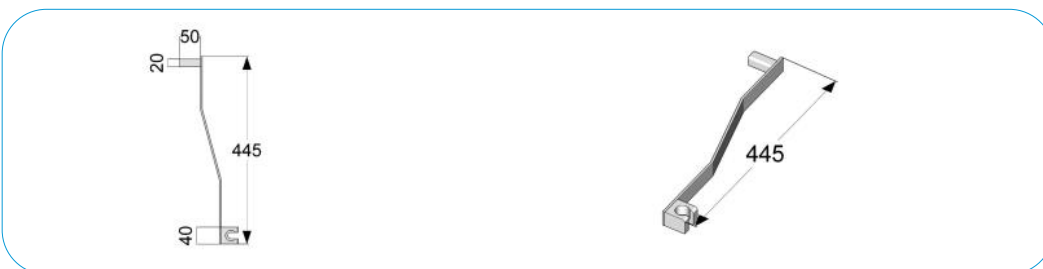

Omschrijving

- houder bestemd voor handdouche
- zowel links als rechts van de wastafelverstelset 999107 te plaatsen
- diepte vanaf muur tot voorkant handdouchehouder 51 cm
- houder kunststof
- levering inclusief RVS bevestigingsset

Wastafel handdouchehouder

9 99 108

Optionele artikelen

- **9 99 107** wastafel verstelset – zie bovenstaand

RVS gepolijst
86