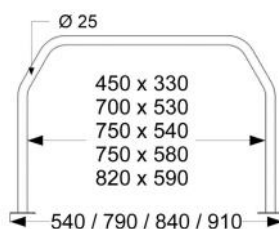

Wastafelbeugels

Wandbeugels

Omschrijving

- handgreep om wastafel
- standaard 3 - 5 cm tussen wastafel en beugel
- voor gebruikersgewicht tot 150 kg

Optionele artikelen

5 92 000 (C) set door & door bouten wastafelbeugels -p35

9 20 000 (IN) RVS bevestigingsset -p36

Wastafelbeugel breed x diep

1 60 045 binnenwerks 45 x 33 cm
1 60 070 binnenwerks 70 x 53 cm
1 60 075 binnenwerks 75 x 54 cm
1 60 077 binnenwerks 75 x 58 cm
1 60 082 binnenwerks 82 x 59 cm
1 60 090 special – afwijkende maat

SC staal wit	C RVS wit	RVS gepolijst
162	193	204
193	216	220
195	237	235
202	238	235
205	239	235
314	350	344