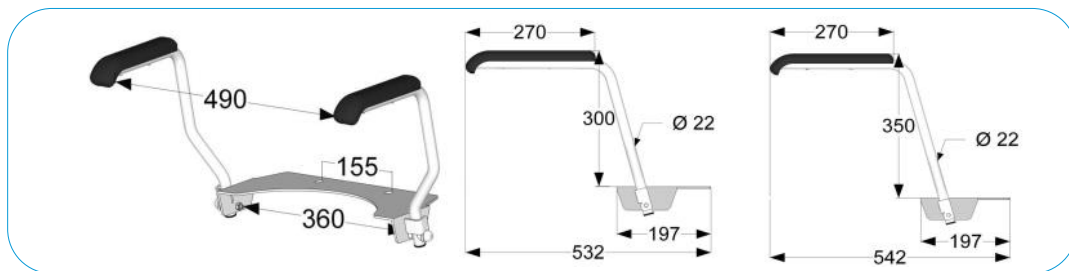

Toiletbeugelsets