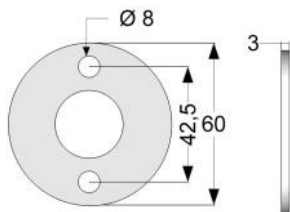

Wandbeugels

Omschrijving

- voor ondersteuning in iedere gewenste positie
- voor gebruikersgewicht tot 150 kg

Optionele artikelen

- 1 37 000 30 cm kunststofgrip zwart,- p8
- 1 58 000 rozetten 2 stuks - p8
- 1 59 000 rozetten 3 stuks -p8

Bevestigingssets RVS

- 5 80 000 (C) set door&door bouten 2 flenzen - p35
- 5 82 000 (C) set door&door bouten 3 flenzen - p35
- 9 10 000 (IN) houtdraadbouten 2 flenzen - p36
- 9 10 022 (IN) bolkop Schroeven 2 flenzen - p36
- 9 10 003 (IN) houtdraadbouten 3 flenzen - p36
- 9 10 023 (IN) bolkop Schroeven 3 flenzen - p36

Wandbeugels

1 10 020	20 cm
1 10 030	30 cm
1 10 045	45 cm
1 10 050	50 cm
1 10 060	60 cm
1 10 760	inclusief handdoekrek - p11
1 10 070	70 cm
1 10 085	85 cm
1 10 100	100 cm
1 55 070	2-delig 70 cm
1 55 110	2-delig 110 cm
1 55 150	2-delig 150 cm

Special-beugels

9 10 012	2 flenzen tot 150 cm
9 10 013	3 flenzen 150-180 cm
9 10 013	2-delig 3 flenzen 180-250 cm

SC staal wit	RVS wit	RVS gepolijst
47	56	57
48	57	58
49	59	60
51	63	70
54	72	76
84	125	132
59	79	83
60	82	90
60	88	100
	91	103
79	111	124
88	124	126
238	272	308
319	394	394
319	394	394