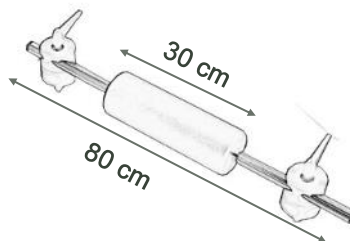

Omschrijving

- als voorsteun en rugsteun te gebruiken
- geschikt voor buisdiameter 19 / 22 / 25 / 28 mm
- te plaatsen op toiletbeugels maximaal 70 cm hart op hart uit elkaar
- op willekeurig iedere positie aan te brengen
- op bovenste of onderste stang van toiletbeugel te plaatsen
- voor tijdelijk of permanent gebruik

Voor-/rugsteun

2 91 000

RVS wit
217

RVS gepolijst
213

Verstelbaar