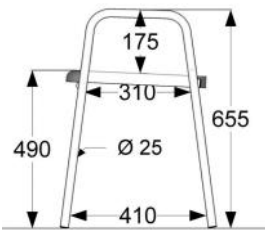

Omschrijving

- vaste armleggers
- zitdeel klemsysteem kunststof
- zithoogte 49 cm eenvoudig in te korten
- geschikt voor gebruikersgewicht tot 150 kg, indien voorzien van soft seat kussens 250 kg

Douchekruk zithoogte 49 cm - in te korten

- 4 04 000 zitdeel wit
- 4 04 010 zitdeel antraciet