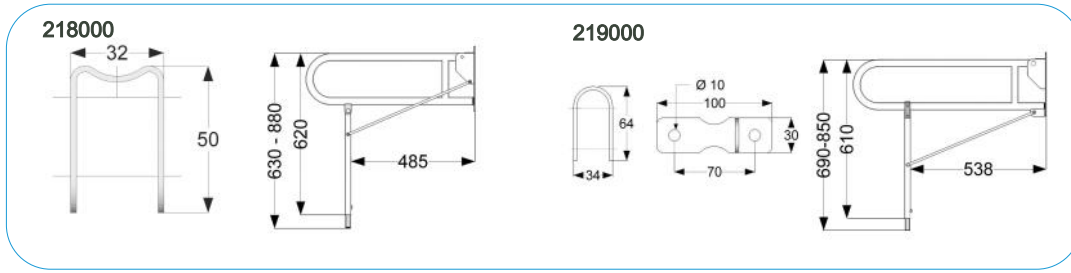

Toiletbeugels

accessoires

Omschrijving

- traploos instelbaar
- levering inclusief RVS bevestigingsset
- voor gebruikersgewicht tot 300 kg

Optionele artikelen

alle vaste toiletbeugels serie 170 - p12
alle artikelen uit de serie 210/212/2153
levering vanaf 2012 vanaf 60 cm - p13
2 20 000 (SC/C) statief toiletbeugel - p14

Steunpoot opklapbare toiletbeugels vanaf 60 cm

- 25 cm hoogte instelbaar

2 18 000