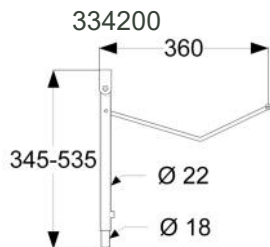

Douchezittingen

accessoires

RVS wit	RVS gepolijst
384	416

Omschrijving

- voor alle douchezittingen
- zithoogte is traploos instelbaar
- statieven worden in vloer vastgezet
- ook in combinatie met steunpotenset te plaatsen
- inclusief RVS bevestiging om douchezitting vast te zetten aan statieven
- gebruikersgewicht tot 250 kg afhankelijk van douchezitting

Set statieven

3 30 000

Optionele artikelen

alle douchezittingen (SC/C) uitgezonderd 360000 - p20/23
3 34 000 (SC/C) steunpoot douchezitting -p24
9 32 000 (IN) RVS vloerbevestigingsset - p36

Omschrijving

- voor douchezittingen zitdiepte 43 cm vanaf 2012
- steunpoot opklapbaar
- poten afzonderlijk traploos in hoogte instelbaar
- inclusief RVS bevestigingsset
- gebruikersgewicht tot 250 kg

Optionele artikelen

alle douchezittingen vanaf 2012 uitgezonderd draaibare

Steunpoot douchezitting vanaf 2012

3 34 000 steunpotenset

3 34 200 steunpotenset **verkorte zitdiepte 32 cm**

SC staal wit

147

RVS wit

180

207

RVS gepolijst

201

203

Attentie: voor steunpoten onder douchezittingen geleverd voor 2012 zie de steunpotenset 335000 en 336000 op onze website

Omschrijving

- om een douchezitting op te hangen aan een wandbeugel
- 9 x 2,5 cm in hoogte in te stellen
- gebruikersgewicht 150kg
- steunpoten worden geadviseerd

Optionele artikelen

voor alle douchezittingen met rug - p20/23

Frame hangende douchezitting 22 cm hoogte instelbaar
3 75 000

RVS wit

333

RVS gepolijst

344

Set verbrede armleggers 5 cm

- voor douchezitting 308100 - 308103 - 308105 - 309100 - 324000 - 325000
- nokkenasbevestiging -hogere gewichtsbelasting
- ruimte tussen armleggerkussens 51 cm

3 40 000 voorgemonteerd

3 41 000 zelfmontage

RVS wit

93

177

RVS gepolijst

91

179

Optionele artikelen

7 78 000 armleggerkussens zwart