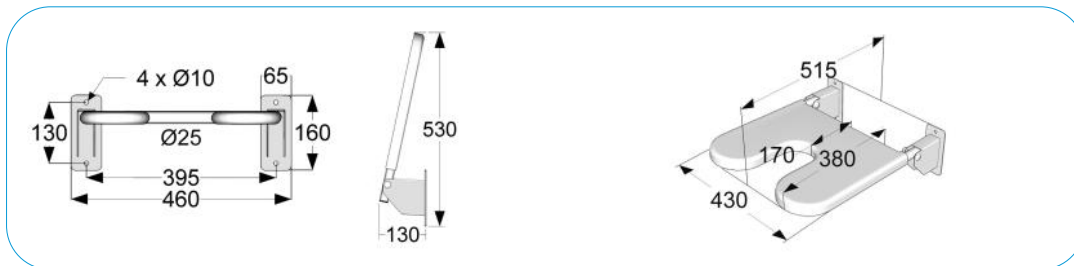

Douchezittingen

zitdeel hygiëne uitsparing

Omschrijving

- opklapbaar
- voor wand-, rail-in en statiefbevestiging
- zitdeel met U-uitsparing klemsysteem
- ABS kunststof
- geschikt voor een gebruikersgewicht tot 150 kg, indien voorzien van soft seat zitdeel tot 250 kg

Douchezitting U-uitsparing

3 05 000 zitdeel

RVS wit	RVS gepolijst
384	398

Optionele artikelen

- 3 30 000 (SC/C) set statieven - p24
- 3 34 000 (SC/C) steunpoot douchezitting -p24

- 5 20 040 (C) set rail-in douchezitting hoogte instelbaar - p25
- 5 92 000 (C) set door & door bouten - p35
- 9 20 000 (IN) RVS bevestigingsset - p36

Douchestoelen