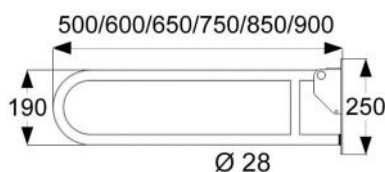

Omschrijving

- opklapbaar en eenvoudig te bedienen
- voor wand-, rail-in en statiefbevestiging
- voor gebruikersgewicht tot 200 kg
- toiletbeugel is in verticale stand beremd

Optionele artikelen

- 2 18 000 (SC/C) steunpoot toiletbeugels vanaf 60 cm - p14
- 2 20 000 (SC/C) statief toiletbeugel - p14
- 2 30 000 closetrolhouder - p15
- 2 33 000 beugelvergrendeling rechts - p15
- 2 34 000 beugelvergrendeling links - p15

Toiletbeugels opklapbaar

- 2 10 050 50 cm
- 2 10 060 60 cm
- 2 10 065 65 cm
- 2 10 075 75 cm
- 2 10 085 85 cm
- 2 10 090 90 cm

SC staal wit	C RVS wit	RVS gepolijst
131	165	203
131	171	184
137	175	193
138	181	202
139	184	206
141	185	206

- 2 35 000 armleggerkussen zelfmontage - p15
- 2 36 000 armleggerkussen voor gemonteerd - p15
- 732 000 rugsteun - p15
- 5 40 040 (C) rail-in toiletbeugel hoogte instelbaar - p14
- 5 85 000 (C) set door & door bouten toiletbeugels - p35
- 9 20 000 (IN) RVS bevestigingsset - p36

Omschrijving

- opklapbaar en eenvoudig te bedienen
- met vaste closetrolhouder
- voor wand-, rail-in en statiefbevestiging
- voor gebruikersgewicht tot 200 kg
- toiletbeugel is in verticale stand beremd

Optionele artikelen

- 2 18 000 (SC/C) steunpoot toiletbeugels vanaf 60 cm - p14
- 2 20 000 (SC/C) statief toiletbeugel - p14
- 2 33 000 beugelvergrendeling rechts - p15
- 2 34 000 beugelvergrendeling links - p15

Toiletbeugels met vast closetrolhouder

- 2 12 050 50 cm
- 2 12 060 60 cm
- 2 12 065 65 cm
- 2 12 075 75 cm
- 2 12 085 85 cm
- 2 12 090 90 cm

SC staal wit	C RVS wit	RVS gepolijst
157	203	216
147	186	203
149	195	212
151	201	219
152	202	221
153	205	221

- 2 35 000 armleggerkussen zelfmontage - p15
- 2 36 000 armleggerkussen voorgemonteerd-p15
- 7 32 000 rugsteun - p15
- 5 40 040 (C) rail-in toiletbeugel hoogte instelbaar - p14
- 5 85 000 (C) set door & door bouten toiletbeugels - p35
- 9 20 000 (IN) RVS bevestigingsset - p36

Omschrijving