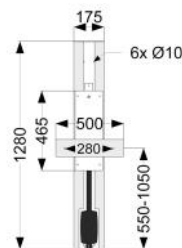

Optionele artikelen

- 6 50 150 flexibele aansluitset wastafels 50 cm -p30
- 6 50 170 flexibele aansluitset wastafels 100 cm -p30
- 9 50 000 (IN) wandbevestigingsset -p36

Verstelbaar