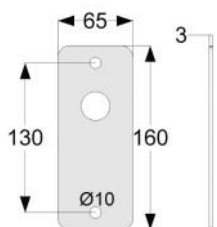

Omschrijving

- beugel om rolstoelwastafel
- standaard 3 - 5 cm tussen wastafel en beugel
- voor gebruikersgewicht tot 150 kg

Optionele artikelen

5 92 000 (C) set door & door bouten wastafelbeugels - p35

9 20 000 (IN) RVS bevestigingsset - p36

Rolstoelwastafelbeugel

1 60 095

RVS gepolijst
422