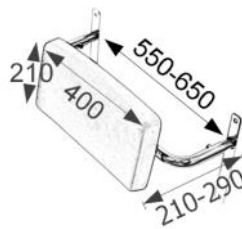

Verstelbare rugsteunen

Omschrijving

- 55 tot 65 cm breedte instelbaar
- rugsteun 40 x 20 cm kantelbaar of vast te zetten
- rugkussen 2 cm hoogte instelbaar
- te plaatsen op de wandplaten van de toiletbeugels of op de wand
- rugkussen stelt zich automatisch in de juiste stand voor iedere gebruiker

Rugsteun

- 7 32 000 diepte instelbaar van 22 tot 27 cm, (in te korten tot 19,5 - 24,5 cm)
- 7 33 000 diepte instelbaar van 46 tot 51 cm, (in te korten tot divers tussenbereik)

*Door buis te knippen of zagen.

RVS gepolijst

411
425