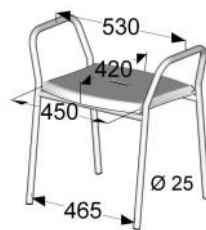

Omschrijving

- vaste armleggers
- zitdeel klemsysteem kunststof
- zithoogte 49 cm eenvoudig in te korten
- geschikt voor gebruikersgewicht tot 150 kg, indien voorzien van soft seat kussens 250 kg

Douchekruk zithoogte 49 cm - in te korten

- 4 04 000 zitdeel wit
- 4 04 010 zitdeel antraciet