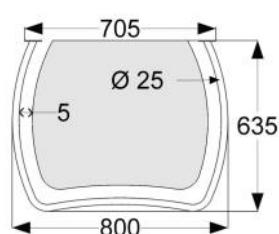

Omschrijving

- beugel om rolstoelwastafel
- standaard 3 - 5 cm tussen wastafel en beugel
- voor gebruikersgewicht tot 150 kg

Optionele artikelen

5 92 000 (C) set door & door bouten wastafelbeugels - p35

9 20 000 (IN) RVS bevestigingsset - p36

Rolstoelwastafelbeugel

1 60 095

RVS gepolijst
422