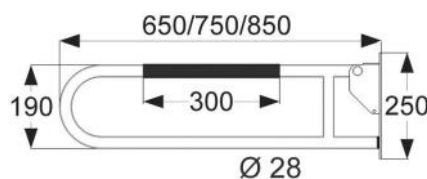

Toiletbeugels met vast closetrolhouder

- 2 12 050 50 cm
- 2 12 060 60 cm
- 2 12 065 65 cm
- 2 12 075 75 cm
- 2 12 085 85 cm
- 2 12 090 90 cm

SC staal wit	C RVS wit	RVS gepolijst
157	203	216
147	186	203
149	195	212
151	201	219
152	202	221
153	205	221

- 2 35 000 armleggerkussen zelfmontage - p15
- 2 36 000 armleggerkussen voorgemonteerd-p15
- 7 32 000 rugsteun - p15
- 5 40 040 (C) rail-in toiletbeugel hoogte instelbaar - p14
- 5 85 000 (C) set door & door bouten toiletbeugels - p35
- 9 20 000 (IN) RVS bevestigingsset - p36