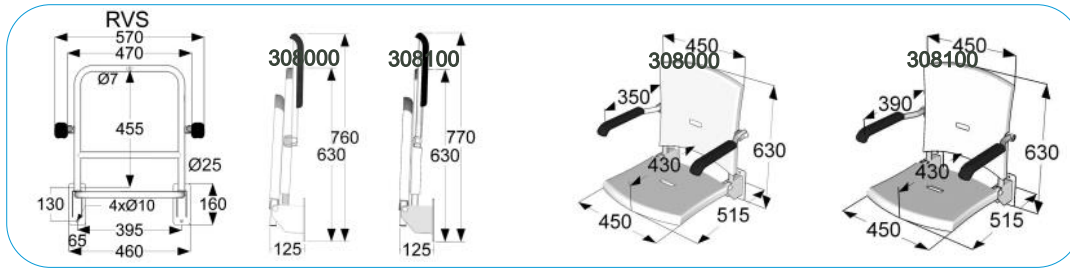

Douchezittingen

Zitdeel standaard

308100 308110

Omschrijving

- zitdeel en armleggers afzonderlijk opklapbaar
- wand-, rail-in, frame en statiefbevestiging
- zit- en rugdeel klemsysteem ABS kunststof
- geschikt voor een gebruikersgewicht tot 150 kg

Optionele artikelen

- 3 30 000 (SC/C) set statieven - p24
- 3 34 000 (SC/C) steunpotenset douchezitting-p24
- 3 40 000 (C) set 5 cm verbrede armleggers voor 308100 voorgemonteerd - p24
- 3 50 000 rail elektrisch hoog/laag - p25
- 3 55 140 transferrail - p25
- 3 75 000 frame hangende douchezitting - p24

Douchezitting RVS rug en armleggers U-profiel

- 3 08 000 armlegger U 35 cm / zit- en rugdeel wit
- 3 08 010 armlegger U 35 cm / zit- en rugdeel antraciet

Douchezitting RVS rug en armleggers nokkenas

- voor navenant hogere gewichtsbelasting

- 3 08 100 - armlegger nokkenas 39 cm / zit- en rugdeel wit
- 3 08 110 - armlegger nokkenas 39 cm / zit- en rugdeel antraciet

RVS wit	RVS gepolijst
397	411
397	411
489	501
489	501

- 5 20 040 (C) set rail-in hoogte instelbaar - p25
- 5 90 000 (C) set door & door bouten douchezit - p35
- 9 30 000 (IN) RVS bevestigingsset RVS 8*60 -p36
- 9 30 080 (IN) RVS bevestigingsset RVS 8*80 -p36