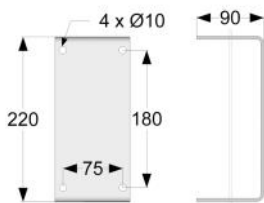

RVS wit 382	RVS gepolijst 408

Omschrijving

- zwenkbare wandbeugel in 3 posities vast te zetten
- inclusief triangel aan verstelbare nylon bevestigingsband grijs 125 cm
- triangel te bevestigen op 77-72-68-63-58 cm vanaf de muur
- geschikt voor gebruikersgewicht tot 150 kg

Papegaai
7 26 000

Optionele artikelen _____
9 20 000 (IN) RVS wandbevestigingsset –p36