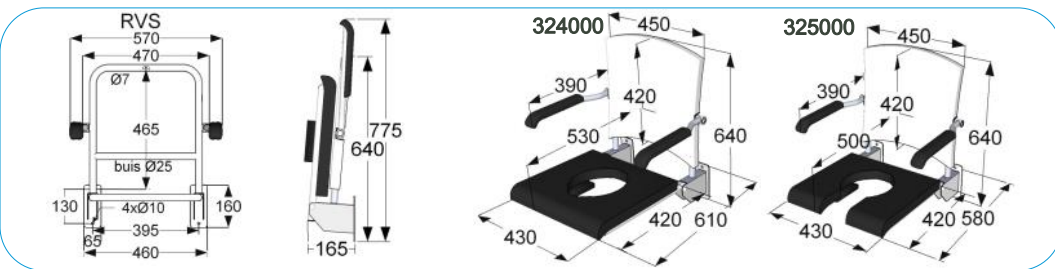

Optionele artikelen

- 3 30 000 (SC/C) set statieven - p24
- 3 34 000 (SC/C) steunpoot douchezitting -p24
- 3 50 000 rail elektrisch hoog/laag - p25
- 3 55 140 transferrail - p25
- 3 75 000 frame hangende douchezitting - p25

5 20 040 (C) set rail-in douchezitting hoogte instelbaar - p25

5 90 000 (C) set door & door bouten douchezitting - p35

7 73 000 deksel O-model

9 30 000 (IN) RVS bevestigingsset RVS model -p36