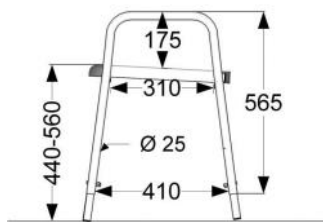

Optionele artikelen

- 7 78 000 armleggerkussens zwart € 16,00

RVS gepolijst
403
403

Omschrijving

- vaste armleggers
- uit te breiden tot stoel m.b.v. rugleuning 408000
- zitdeel klemsysteem kunststof
- zithoogte 44 - 56 cm eenvoudig te stellen
- geschikt voor gebruikersgewicht tot 150 kg, indien voorzien van soft seat kussens 250 kg

Douchekruk hoogte instelbaar

- hoogte instelbaar 44 -56 cm (instelbaar met stappen van 2 cm)
- 4 06 000 zitdeel wit
- 4 06 010 zitdeel antraciet

Optionele artikelen

- 7 78 000 armleggerkussens zwart € 16,00

RVS gepolijst
537
537