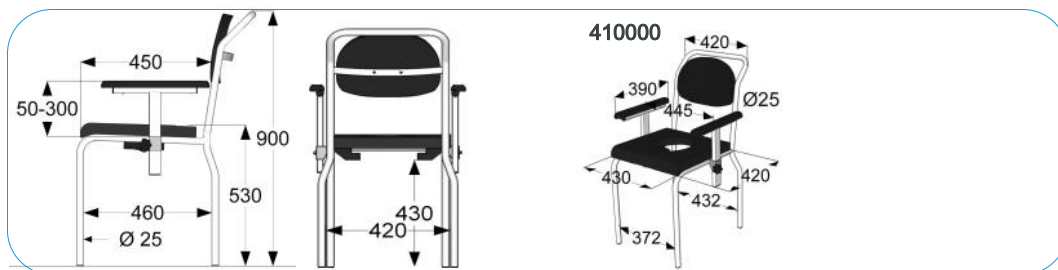

Douche-/toilet-/postoele

Omschrijving

- staand model
- zitting O- uitsparing met geleiderails voor ondersteek en toiletemmer
- armlegger(s) traploos in hoogte instelbaar
- zitdeel eenvoudig te verwijderen, klemstelsysteem
- geschikt voor gebruikersgewicht tot 200 kg

Douche-/toiletstoel O-uitsparing staand model

4 10 000 staand model

RVS wit 861 RVS gepolijst