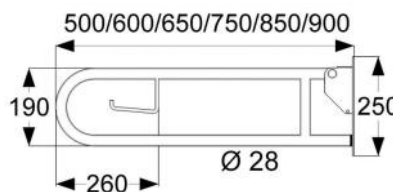

Toiletbeugels opklapbaar

- 2 10 050 50 cm
- 2 10 060 60 cm
- 2 10 065 65 cm
- 2 10 075 75 cm
- 2 10 085 85 cm
- 2 10 090 90 cm

SC staal wit	C RVS wit	RVS gepolijst
131	165	203
131	171	184
137	175	193
138	181	202
139	184	206
141	185	206

- 2 35 000 armleggerkussen zelfmontage - p15
- 2 36 000 armleggerkussen voor gemonteerd - p15
- 732 000 rugsteun - p15
- 5 40 040 (C) rail-in toiletbeugel hoogte instelbaar - p14
- 5 85 000 (C) set door & door bouten toiletbeugels - p35
- 9 20 000 (IN) RVS bevestigingsset - p36