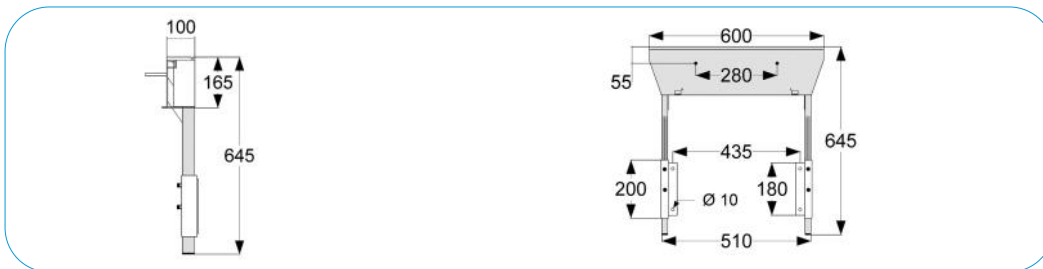

Omschrijving

- inclusief afzetverlenger
- op planchet van de afzetverlenger is een spiegel te plaatsen in de groef
- exclusief wastafel en flexibele aansluiting
- traploos in hoogte instelbaar 21 cm
- planchet breed 60 cm x diep 9,5 cm
- planchet acrylaat (kunststof)

Wastafel verstelset

- **9 99 107**
- **Fixatieset wastafelverstelset**
- **9 99 107BIN** (bij in de verpakking van product)
- **9 99 107B** (separaat geleverd)
- indien aan 999107 een rolstoelwastafel wordt bevestigd, is deze fixatieset benodigd

RVS gepolijst
834
19
21

Optionele artikelen

- **6 50 150** flexibele aansluitset wastafels 50 cm -p30
- **6 50 170** flexibele aansluitset wastafels 100 cm - p30
- **9 99 108** wastafel handdouchehouder –zie onderstaand
- **9 90 000** (IN) wandbevestigingsset –p36