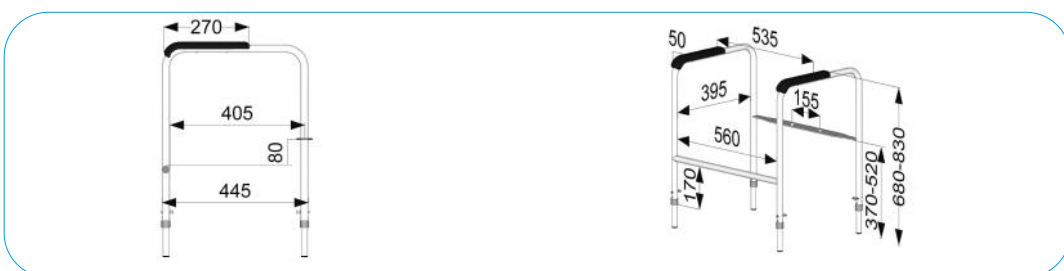

Toiletframes

Omschrijving

- voor staand en duoblok/wandcloset
- armleggerkussen zwart 5 cm breed polyurethaan
- in hoogte instelbaar op 37-39-41-43-45-47-49-50 en 52 cm van vloer tot bovenkant keramiek
- 55 cm tussen de armleggerkussens
- zitting/verhoger hoogwaardig kunststof
- bevestigingsgaten hart op hart 155 mm
- geschikt voor een gebruikersgewicht tot 200 kg

Toiletframe RVS geglaspareld

- 2 55 000 zonder toebehoren
- 2 55 100 closetzitting
- 2 55 200 closetzitting met deksel
- 2 55 500 vaste verhoger 6 cm
- 2 55 600 vaste verhoger 10 cm

RVS gepolijst
646
693
725
977
977

2 49 000 (SC/C) closetrolhouder toiletbeugelset - p17

- 9 70 005 (IN) bevestigingsset vervanging kunststof onderdelen bevestiging toiletzitting -p36
- 9 20 003 (IN) bevestigingsset toiletbeugelset (indien losse verhoger wordt geplaatst) -p36