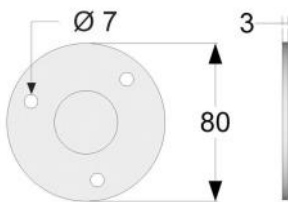

RVS gepolijst 328

Omschrijving

- voor bevestiging tussen plafond en vloer
- wordt door middel van bouten in plafond en vloer bevestigd
- 2-delig
- traploos in te stellen van 210 tot 270 cm
- gebruikersgewicht tot 150 kg

Vloer-/plafondstang
1 50 210

Bevestigingssets rvs _____
5 82 000 (C) set door & door - p35
9 10 003 (IN) houtdraadbouten -p36
9 10 023 (IN) bolkopschroeven -p36

overige

Ondersteek met deksel

- voor alle douche-/toiletstoelen met pu zitting
- Ø 30 cm
- hoogte 8,5 cm

4 70 000

RVS gepolijst 104

Optionele artikelen _____
alle douchezittingen met geleide rails -p23
alle douche-/toiletstoelen -p19