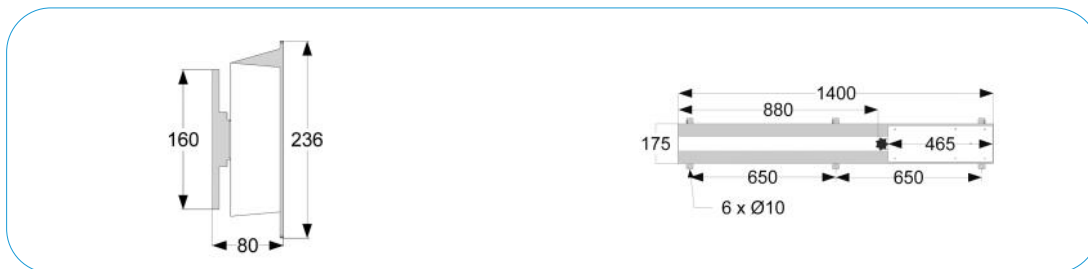

Optionele artikelen

alle douchezittingen met rug - 16/19
9 50 001 (IN) RVS wandbevestigingsset - p36

Omschrijving

- inclusief loopwagen
- exclusief douchezitting
- met blokkering om douchezitting vast te zetten
- traploos in te stellen

Transferrail

3 55 140 140 cm

RVS gepolijst
2084