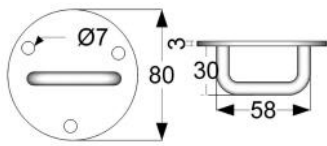

Overige producten

SC staal wit 113	RVS wit 119	RVS gepolijst 116

Omschrijving

- band nylon grijs verstelbare band, 125 cm
- minimale lengte exclusief triangel 30 cm
- maximale lengte exclusief triangel 140 cm
- triangel kunststof grijs
- inclusief RVS plafondbevestigingsrozet met oog
- geschikt voor gebruikersgewicht tot 150 kg

Triangel
7 25 000

Optionele artikelen _____
9 71 000 (IN)RVS plafondbevestigingsset –p36