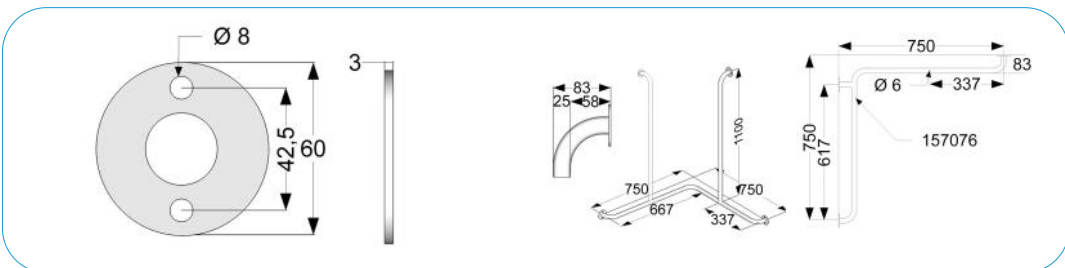

Omschrijving

- deze glijstang is tevens geschikt als handgreep
- voor gebruikersgewicht tot 150 kg

Optionele artikelen

- 1 10 500 spons/flessenhouder - 10
- 1 59 000 rozetten 3 stuks - p10
- 1 59 400 rozetten 4 stuks - p10
- 3 75 serie frames hangende douchezitting - p24
- 9 70 000 glijstuk handdouchehouder -p10
- 9 70 100 douchekop 5 standen - p30
- 9 70 200 douchekop 8 standen - p30
- 9 70 300 doucheslang wit 180 cm - p30
- 9 70 310 doucheslang zwart/chroom 180 cm - p30
- 9 70 320 doucheslang zilver 200 cm - p30

Glijstang/hoekhandgreep

- 1 57 075 3 flenzen 110/75x75 cm
- 1 57 076 4 flenzen 110/75x75 cm

Bevestigingssets rvs

- 5 82 000 (C) set door & door 3 flenzen - p35
- 5 82 400 (C) set door & door 4 flenzen - p35
- 9 10 003 (IN) houtdraadbouten 3 flenzen -p36
- 9 10 023 (IN) bolkopschroeven 3 flenzen -p36
- 9 10 004 (IN) houtdraadbouten 4 flenzen -p36
- 9 10 024 (IN) bolkopschroeven 4 flenzen -p36

C RVS wit	RVS gepolijst
286	286
308	312

Attentie: Indien aan deze hoekhandgreep een hangend frame 375000 met douchezitting wordt bevestigd dan adviseren wij de glijstang/wandbeugel 57076 met extra flens.