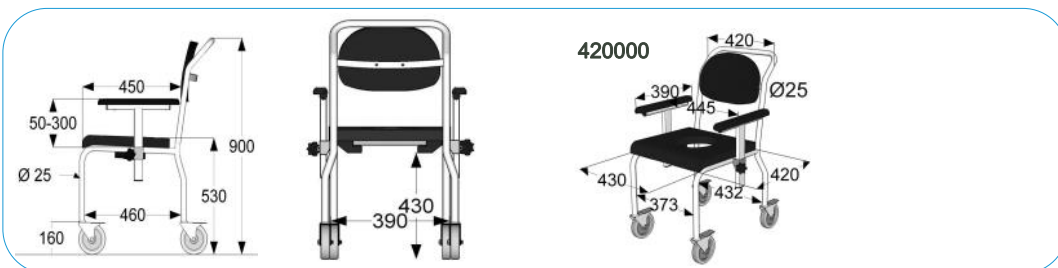

Douche-/toilet-/postoele

Omschrijving

- staand model
- zitting O- uitsparing met geleiderails voor ondersteek en toiletemmer
- armlegger(s) traploos in hoogte instelbaar
- zitdeel eenvoudig te verwijderen, klemstelsysteem
- geschikt voor gebruikersgewicht tot 200 kg

Douche-/toiletstoel O-uitsparing staand model

4 10 000 staand model

RVS wit 861 RVS gepolijst

Omschrijving

- duwmodel met 4 zwenkwielen dubbel beremd
- zitting O-uitsparing met geleiderails voor ondersteek en toiletemmer
- armlegger(s) traploos in hoogte instelbaar
- zitdeel eenvoudig te verwijderen, klemstelsysteem
- zitdeel, rugdeel laag en armleggerkussen pu
- geschikt voor gebruikersgewicht tot 200 kg

Douche-/toiletstoel O-uitsparing duwmodel

4 20 000 duwmodel 4 wielen

RVS wit 1100 RVS gepolijst

420000

Set voetsteunen met hakbanden

- voor douche-/toiletstoel
- hoogte instelbaar; gemeten vanaf vloer tot bovenkant voetplaat (laagste punt) vanaf 2 cm tot 19 cm
- zwenkbaar
- voetsteunen hoogwaardig kunststof

4 30 000 set voetsteunen

RVS gepolijst 522

Dekselhouder

- om zowel deksel van pu zitting als deksel van ondersteek of emmer in te plaatsen
- wordt aan achterkant douche-/toiletstoel bevestigd
- breed 20 cm, diep 6 cm, hoog 25 cm

4 50 000 dekselhouder

RVS gepolijst 60

Optionele artikelen

4 70 000 ondersteek met deksel -p29

4 75 000 toiletemmer + deksel -p29

Verbreidingsset armleggers

- voor douche-/toiletstoel 410/411/420/421
- hiermee wordt de afstand tussen de armleggers verbreed van 45 naar 55 of 61 cm

4 60 012 10 cm
4 60 018 16 cm

RVS gepolijst 265
288

Optionele artikelen

alle douche-/po-/toiletstoelen -p25

Veiligheidsgordel

- gesp eenhandsbediening
- toepasbaar op diverse stoelen
- verstelbaar tot 110 cm
- nylon band met kunststof gesp

4 51 000

RVS gepolijst 44