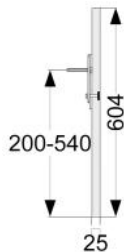

## Omschrijving

- 34 cm traploos hoogte instelbaar
- inclusief montageplaat voor wastafels
- 2 kartelknoppen aan achterkant montageplaat voor stabiliteit
- afstand bevestigingsbouten wastafel hart op hart 28 cm
- inclusief klem bevestigingsset