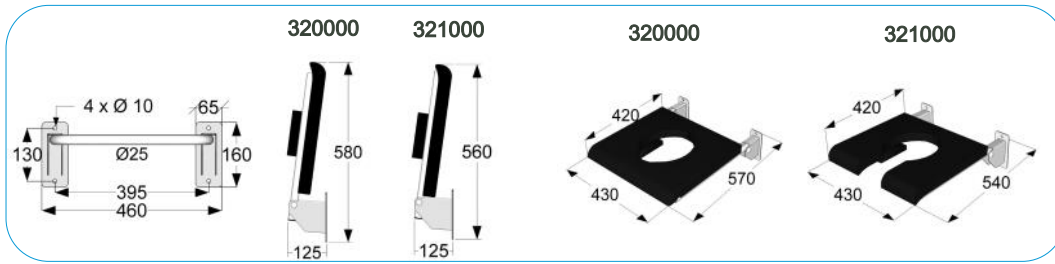

Douchezittingen

zitdeel met uitsparing en geleiderails

Omschrijving

- opklapbaar
- wand-, rail-in en statiefbevestiging
- zitdeel O- of Ω-uitsparing polyurethaan met geleiderails voor ondersteek of toiletemmer
- geschikt voor een gebruikersgewicht tot 150 kg, indien voorzien van soft seat kussen tot 250 kg

douchezitting O-uitsparing

3 20 000 O-uitsparing

Douchezitting Ω-uitsparing

3 21 000 Ω-uitsparing

RVS wit	RVS gepolijst
413	431

480	496

Optionele artikelen

- 3 30 000 (SC/C) set statieven - p24
- 3 34 000 (SC/C) steunpoot douchezitting -p24
- 5 20 040 (C) set rail-in douchezitting hoogte instelbaar - p25

5 92 000 (C) set door & door bouten douchezitting - p35

7 73 000 deksel O-model

9 20 000(IN) RVS bevestigingsset - p36