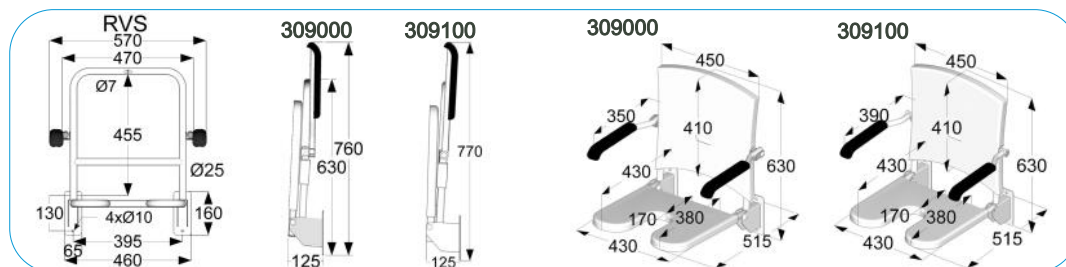

Omschrijving

- opklapbaar met armleggers
- wand-, rail-in, frame en statiefbevestiging
- zitdeel kunststof met U-uitsparing klemsysteem
- rugdeel klemsysteem ABS kunststof
- geschikt voor een gebruikersgewicht tot 150 kg

Douchezitting U-uitsparing armleggers 35 cm

3 09 000 rugdeel wit
3 09 010 rugdeel antraciet

Douchezitting U-uitsparing armleggers nokkenas 39 cm - voor navent hogere gewichtsbelasting

3 09 100 rugdeel wit
3 09 110 rugdeel antraciet

RVS wit	RVS gepolijst
543	584
543	584
645	661
645	661

Optionele artikelen

- 3 30 000 (SC/C) set statieven - p24
- 3 34 000 (SC/C) steunpoot douchezitting -p24
- 3 40 000 (C) set 5cm verbrede armleggers voor 309100 voor gemonteerd - p24
- 3 50 000 rail elektrisch hoog/laag - p25
- 3 55 140 transferrail - p25

- 3 75 000 frame hangende douchezitting - p24
- 5 20 040 (C) set rail-in douchezitting hoogte instelbaar - p25
- 5 90 000 (C) set door & door bouten -p35
- 9 30 000 (IN) RVS bevestigingssets -p36