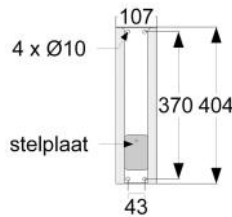

Verstelbare toiletbeugels en wastafels