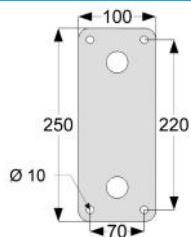

Toiletbeugels

Toiletbeugels

Omschrijving

- wand- en statiefbevestiging
- niet opklapbaar
- voor gebruikersgewicht tot 200 kg

Optionele artikelen

- 1 10 660 reserveclosetrolhouder - p15
- 2 19 000 steunpoot vaste toiletbeugel vanaf 65 cm - p14
- 2 20 000 (SC/C) statief toiletbeugel - p14
- 2 30 000 closetrolhouder - p15
- 2 35 000 armleggerkussen zelfmontage - p15
- 2 36 000 armleggerkussen voorgemonteerd - p15

Toiletbeugels vast

1 70 050	50 cm
1 70 065	65 cm
1 70 075	75 cm
1 70 085	85 cm

SC staal wit	C RVS wit	RVS gepolijst
114	141	152
119	149	164
123	161	177
125	167	182

- 2 91 000 rug-/voorsteen - p15
- 5 85 000 (C) set door & door bouten toiletbeugels - p35
- 9 20 000 (IN) RVS bevestigingsset - p36

Omschrijving

- opklapbaar
- wand-/rail-in of statief bevestiging
- 250070 in te korten tot elke gewenste lengte en geschikt voor gebruikersgewicht tot 150 kg
- 270080 in te korten tot 65 cm en geschikt voor gebruikersgewicht tot 200 kg

Optionele artikelen

- 2 20 000 (SC/C) statief toiletbeugel - p14
- 2 75 000 (SC/C) closetrolhouder armsteun - p12
- 2 91 000 rug-/voorsteen - p15

Armsteun 70 cm

2 50 070	70 cm
2 70 080	80 cm

SC staal wit	C RVS wit	RVS gepolijst
97	137	144
229	279	303

- 5 40 040 (C) rail-in toiletbeugel hoogte instelbaar - p14
- 5 85 000 (C) set door & door bouten armsteunen - p35
- 9 20 000 (IN) RVS wandbevestigingsset - p36

Closetrolhouder armsteunen

closetrolhouder voor armsteun wordt bevestigd met een inbus naar wens horizontaal te verplaatsen

2 75 000

SC staal wit	C RVS wit	RVS gepolijst
56	61	58

Optionele artikelen

- 2 50 070 (SC/C) armsteun opklapbaar 70 cm - p12
- 2 70 080 (SC/C) armsteun opklapbaar 80 cm - p12