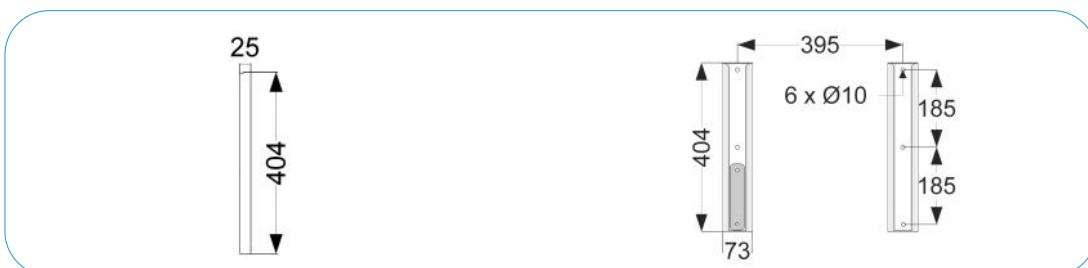

Optionele artikelen

alle douchezittingen met rug -p20/23
9 50 001 (IN) RVS wandbevestigingsset -p36

Omschrijving

- om douchezittingen, rugsteunen en wastafelbeugels in hoogte te stellen
- 23 cm traploos in hoogte instelbaar
- bij aanbevolen railhoogte van 21 cm is de zithoogte minimaal 37 cm en maximaal 60 cm

Hoogte verstel rails voor douchezittingen, wastafelbeugels en rugsteunen

5 20 040 40 cm

RVS wit RVS gepolijst
215 220

Optionele artikelen

- wastafelbeugels -p8
- douchezittingen -p20/23

5 25 040 set afdekplaten voor 520040 - p27
5 24 040 set sierkappen voor 520040 - p27
5 91 000 (C) set door & door bouten rail-in - p35
9 50 000 (IN) RVS wandbevestigingsset -p36

verstelbaar