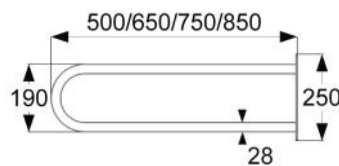

Toiletbeugels

Toiletbeugels

Omschrijving

- wand- en statiefbevestiging
- niet opklapbaar
- voor gebruikersgewicht tot 200 kg

Optionele artikelen

- 1 10 660 reserveclosetrolhouder - p15
- 2 19 000 steunpoot vaste toiletbeugel vanaf 65 cm - p14
- 2 20 000 (SC/C) statief toiletbeugel - p14
- 2 30 000 closetrolhouder - p15
- 2 35 000 armleggerkussen zelfmontage - p15
- 2 36 000 armleggerkussen voorgemonteerd - p15

Toiletbeugels vast

1 70 050	50 cm
1 70 065	65 cm
1 70 075	75 cm
1 70 085	85 cm

SC staal wit	C RVS wit	RVS gepolijst
114	141	152
119	149	164
123	161	177
125	167	182

- 2 91 000 rug-/voorsteen - p15
- 5 85 000 (C) set door & door bouten toiletbeugels - p35
- 9 20 000 (IN) RVS bevestigingsset - p36

Omschrijving

- opklapbaar
- wand-/rail-in of statief bevestiging
- 250070 in te korten tot elke gewenste lengte en geschikt voor gebruikersgewicht tot 150 kg
- 270080 in te korten tot 65 cm en geschikt voor gebruikersgewicht tot 200 kg

Optionele artikelen

- 2 20 000 (SC/C) statief toiletbeugel - p14
- 2 75 000 (SC/C) closetrolhouder armsteun - p12
- 2 91 000 rug-/voorsteen - p15

Armsteun 70 cm

2 50 070	70 cm
2 70 080	80 cm

SC staal wit	C RVS wit	RVS gepolijst
97	137	144
229	279	303

- 5 40 040 (C) rail-in toiletbeugel hoogte instelbaar - p14
- 5 85 000 (C) set door & door bouten armsteunen - p35
- 9 20 000 (IN) RVS wandbevestigingsset - p36

Closetrolhouder armsteunen

closetrolhouder voor armsteun wordt bevestigd met een inbus naar wens horizontaal te verplaatsen

2 75 000

SC staal wit	C RVS wit	RVS gepolijst
56	61	58

Optionele artikelen

- 2 50 070 (SC/C) armsteun opklapbaar 70 cm - p12
- 2 70 080 (SC/C) armsteun opklapbaar 80 cm - p12