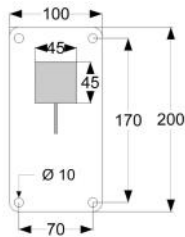

Douchezittingen

accessoires

RVS wit	RVS gepolijst
384	416

Omschrijving

- voor alle douchezittingen
- zithoogte is traploos instelbaar
- statieven worden in vloer vastgezet
- ook in combinatie met steunpotenset te plaatsen
- inclusief RVS bevestiging om douchezitting vast te zetten aan statieven
- gebruikersgewicht tot 250 kg afhankelijk van douchezitting

Set statieven

3 30 000

Optionele artikelen

alle douchezittingen (SC/C) uitgezonderd 360000 - p20/23
3 34 000 (SC/C) steunpoot douchezitting -p24
9 32 000 (IN) RVS vloerbevestigingsset - p36