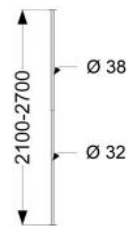

Overige producten

SC staal wit 113	RVS wit 119	RVS gepolijst 116

Omschrijving

- band nylon grijs verstelbare band, 125 cm
- minimale lengte exclusief triangel 30 cm
- maximale lengte exclusief triangel 140 cm
- triangel kunststof grijs
- inclusief RVS plafondbevestigingsrozet met oog
- geschikt voor gebruikersgewicht tot 150 kg

Triangel
7 25 000

Optionele artikelen _____
9 71 000 (IN)RVS plafondbevestigingsset –p36

RVS wit 382	RVS gepolijst 408

Omschrijving

- zwenkbare wandbeugel in 3 posities vast te zetten
- inclusief triangel aan verstelbare nylon bevestigingsband grijs 125 cm
- triangel te bevestigen op 77-72-68-63-58 cm vanaf de muur
- geschikt voor gebruikersgewicht tot 150 kg

Papegaai
7 26 000

Optionele artikelen _____
9 20 000 (IN) RVS wandbevestigingsset –p36

RVS gepolijst 328

Omschrijving

- voor bevestiging tussen plafond en vloer
- wordt door middel van bouten in plafond en vloer bevestigd
- 2-delig
- traploos in te stellen van 210 tot 270 cm
- gebruikersgewicht tot 150 kg

Vloer-/plafondstang
1 50 210

Bevestigingssets rvs _____
5 82 000 (C) set door & door - p35
9 10 003 (IN) houtdraadbouten -p36
9 10 023 (IN) bolkopschroeven -p36

overige

Ondersteek met deksel

- voor alle douche-/toiletstoelen met pu zitting
- Ø 30 cm
- hoogte 8,5 cm

4 70 000

RVS gepolijst 104

Optionele artikelen _____
alle douchezittingen met geleide rails -p23
alle douche-/toiletstoelen -p19