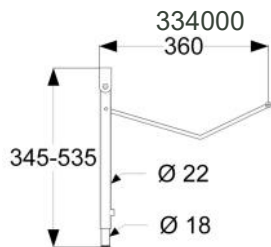

Douchezittingen

accessoires

RVS wit	RVS gepolijst
384	416

Omschrijving

- voor alle douchezittingen
- zithoogte is traploos instelbaar
- statieven worden in vloer vastgezet
- ook in combinatie met steunpotenset te plaatsen
- inclusief RVS bevestiging om douchezitting vast te zetten aan statieven
- gebruikersgewicht tot 250 kg afhankelijk van douchezitting

Set statieven

3 30 000

Optionele artikelen

alle douchezittingen (SC/C) uitgezonderd 360000 - p20/23
3 34 000 (SC/C) steunpoot douchezitting -p24
9 32 000 (IN) RVS vloerbevestigingsset - p36

Omschrijving

- voor douchezittingen zitdiepte 43 cm vanaf 2012
- steunpoot opklapbaar
- poten afzonderlijk traploos in hoogte instelbaar
- inclusief RVS bevestigingsset
- gebruikersgewicht tot 250 kg

Optionele artikelen

alle douchezittingen vanaf 2012 uitgezonderd draaibare

Steunpoot douchezitting vanaf 2012

3 34 000 steunpotenset

3 34 200 steunpotenset **verkorte zitdiepte 32 cm**

SC staal wit

147

RVS wit

180

207

RVS gepolijst

201

203

Attentie: voor steunpoten onder douchezittingen geleverd voor 2012 zie de steunpotenset 335000 en 336000 op onze website

Omschrijving

- om een douchezitting op te hangen aan een wandbeugel
- 9 x 2,5 cm in hoogte in te stellen
- gebruikersgewicht 150kg
- steunpoten worden geadviseerd

Optionele artikelen

voor alle douchezittingen met rug - p20/23

Frame hangende douchezitting 22 cm hoogte instelbaar
3 75 000

RVS wit

333

RVS gepolijst

344

Set verbrede armleggers 5 cm

- voor douchezitting 308100 - 308103 - 308105 - 309100 - 324000 - 325000
- nokkenasbevestiging -hogere gewichtsbelasting
- ruimte tussen armleggerkussens 51 cm

3 40 000 voorgemonteerd

3 41 000 zelfmontage

RVS wit

93

177

RVS gepolijst

91

179

Optionele artikelen

7 78 000 armleggerkussens zwart