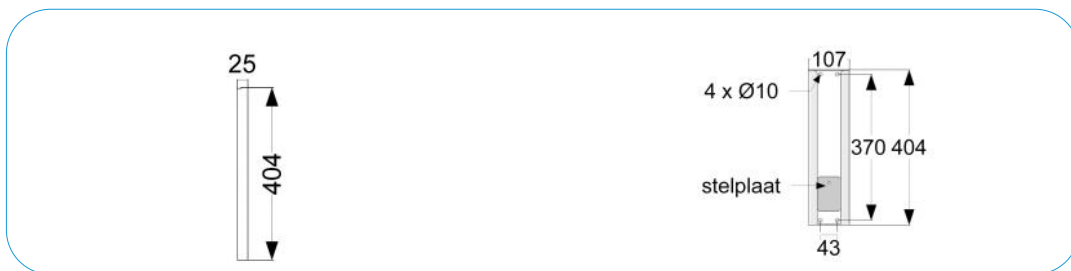

Omschrijving

- hierin kan de toiletbeugel/armsteun 15 cm traploos in hoogte worden verplaatst zonder te boren.
- handig om op de juiste hoogte te stellen voor een andere gebruiker, bij een indicatie wijziging of indien er een verhoger wordt aangebracht
- exclusief toiletbeugel
- inclusief stelplaat en inbusbout
- gebruikersgewicht tot 200 kg

Optionele artikelen

alle toiletbeugels en armsteunen
5 44 040 sierkap voor 540040 - p27
5 45 040 afdeklaat voor 540040 - p27

Hoogte verstel rail voor toiletbeugels/armsteunen

5 40 040 40 cm

RVS wit	RVS gepolijst
112	121

5 87 000 (C) set door & door bouten rail-in - p35

5 41 040 spangreep 1 stuks - p27

5 42 040 spangreep 2 stuks - p27

9 50 004 (IN) RVS rail bevestigingsset - p36