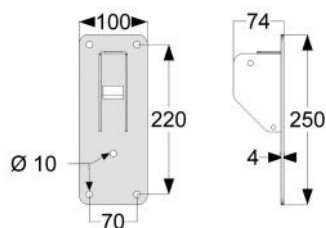

Toiletbeugels opklapbaar

- 2 10 050 50 cm
- 2 10 060 60 cm
- 2 10 065 65 cm
- 2 10 075 75 cm
- 2 10 085 85 cm
- 2 10 090 90 cm

SC staal wit	C RVS wit	RVS gepolijst
131	165	203
131	171	184
137	175	193
138	181	202
139	184	206
141	185	206

- 2 35 000 armleggerkussen zelfmontage - p15
- 2 36 000 armleggerkussen voor gemonteerd - p15
- 732 000 rugsteun - p15
- 5 40 040 (C) rail-in toiletbeugel hoogte instelbaar - p14
- 5 85 000 (C) set door & door bouten toiletbeugels - p35
- 9 20 000 (IN) RVS bevestigingsset - p36