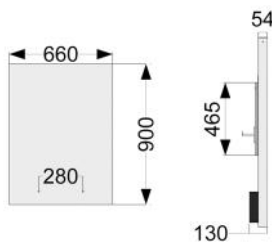

Optionele artikelen

- 6 50 150 flexibele aansluitset wastafels 50 cm -p30
- 6 50 170 flexibele aansluitset wastafels 100 cm -p30
- 9 50 000 (IN) wandbevestigingsset -p36

Verstelbaar