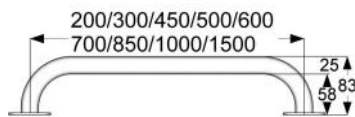

Wandbeugels

Omschrijving

- voor ondersteuning in iedere gewenste positie
- voor gebruikersgewicht tot 150 kg

Optionele artikelen

- 1 37 000 30 cm kunststofgrip zwart,- p8
- 1 58 000 rozetten 2 stuks - p8
- 1 59 000 rozetten 3 stuks -p8

Bevestigingssets RVS

- 5 80 000 (C) set door&door bouten 2 flenzen - p35
- 5 82 000 (C) set door&door bouten 3 flenzen - p35
- 9 10 000 (IN) houtdraadbouten 2 flenzen - p36
- 9 10 022 (IN) bolkop Schroeven 2 flenzen - p36
- 9 10 003 (IN) houtdraadbouten 3 flenzen - p36
- 9 10 023 (IN) bolkop Schroeven 3 flenzen - p36

Wandbeugels

1 10 020	20 cm
1 10 030	30 cm
1 10 045	45 cm
1 10 050	50 cm
1 10 060	60 cm
1 10 760	inclusief handdoekrek - p11
1 10 070	70 cm
1 10 085	85 cm
1 10 100	100 cm
1 55 070	2-delig 70 cm
1 55 110	2-delig 110 cm
1 55 150	2-delig 150 cm

Special-beugels

9 10 012	2 flenzen tot 150 cm
9 10 013	3 flenzen 150-180 cm
9 10 013	2-delig 3 flenzen 180-250 cm

SC staal wit	RVS wit	RVS gepolijst
47	56	57
48	57	58
49	59	60
51	63	70
54	72	76
84	125	132
59	79	83
60	82	90
60	88	100
	91	103
79	111	124
88	124	126
238	272	308
319	394	394
319	394	394