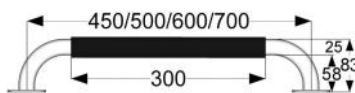

Omschrijving

- voor ondersteuning in iedere gewenste positie
- soft touch kunststofgrip tegen metaalallergieën
- anti-slip / voor extra grip
- voor gebruikersgewicht tot 150 kg

Optionele artikelen

- 1 58 000 rozetten 2 stuks - p10

Bevestigingssets rvs

- 5 80 000 (C) set door&door bouten 2 flenzen - p35
- 9 10 000 (IN) houtdraadbouten 2 flenzen - p36
- 9 10 022 (IN) bolkop Schroeven 2 flenzen - p36

Wandbeugels anti-slip

- 1 20 045
- 1 20 050
- 1 20 060
- 1 20 070

RVS gepolijst

- 87
- 92
- 100
- 105