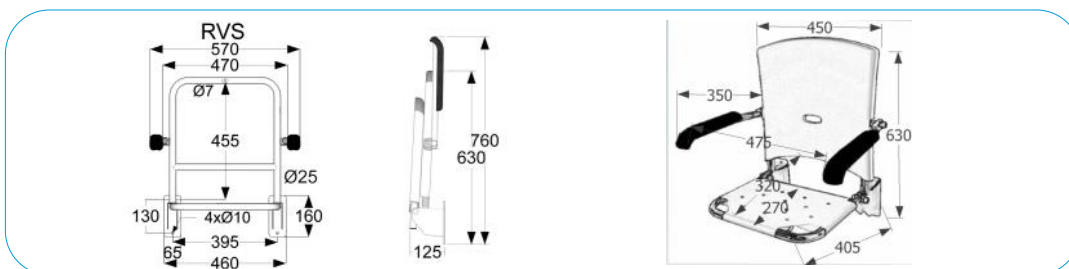

Attentie:

steunpoot douchezitting t/m 2011 zie 335000 website