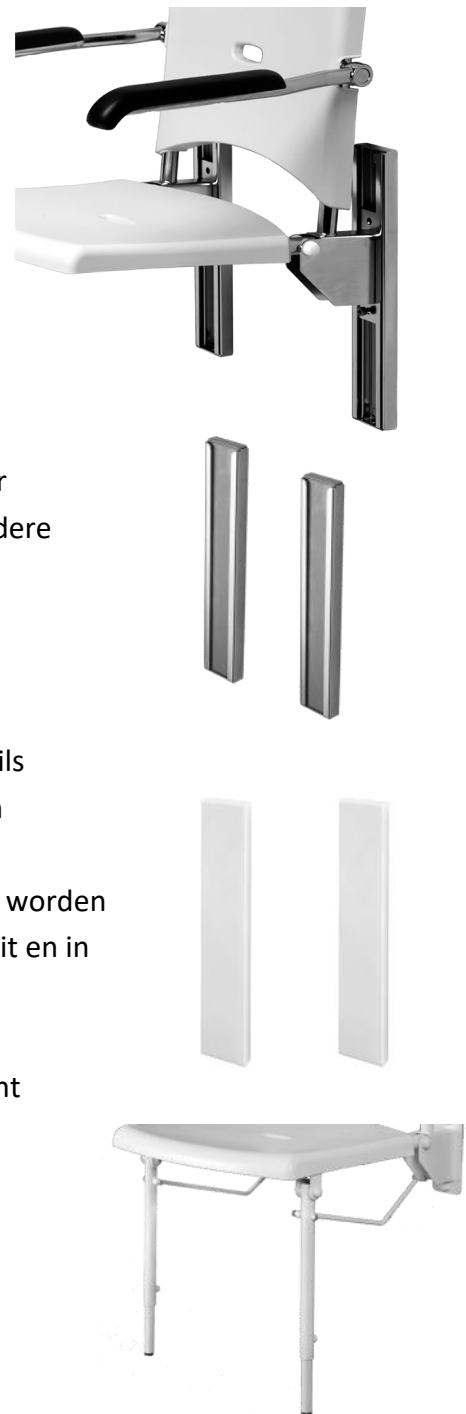

Specificaties

5 20 040(C) Rail-in systeem douchezittingen

- leverbaar in RVS gepolijst en wit
- geschikt voor alle JadaCare douchezittingen
- douchezittingen zijn 23 cm hoogte instelbaar
- douchezitting is in de rail opklapbaar
- gebruikersgewicht tot 150 kg

Toepassing

- douchezitting is eenvoudig, zonder boren, hoogte instelbaar
- een indicatiewijziging is of andere gebruiker kan tot een andere zithoogte leiden

Optioneel

- indien geen douchezitting wordt aangebracht kunnen de rails worden afgedekt met afdekplaten welke in de rails worden geschoven
- de rails kunnen ook worden afgedekt met sierkappen. Deze worden over de rails geplaatst en zijn leverbaar in RVS gepolijst of wit en in iedere gewenste RAL kleur
- een opklapbare steunpoot kan worden aangebracht onder een douchezitting welke in het rail-in systeem is aangebracht