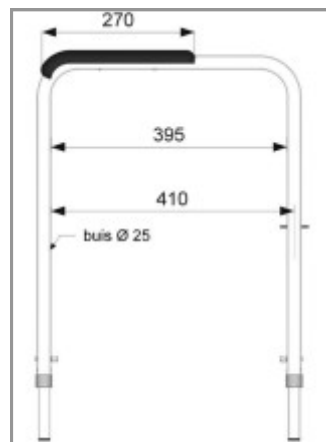

2 49 000

SC staal wit	RVS wit	RVS gepolijst
•	•	•

Optionele artikelen

voor alle toiletbeugelsets en toiletsteunen - p17/18

244000(C/SC) 25cm armlegger

244005(C/SC) 30 cm armlegger

244010(C/SC) 35 cm armlegger

- Een toiletsteun universeel biedt extra ondersteuning door de 4 verstelbare steunpoten
- De stelpoten zijn op twee manieren aan te brengen waardoor deze op iedere cm is te stellen
- 55 cm ruimte tussen de armleggerkussens
- Indien extra ondersteuning is gewenst, een toiletbeugelset niet voldoende ondersteuning biedt en in de wand en vloer kan niet bevestigd worden dan is deze toiletsteun de oplossing
- Hart op hart bevestiging van de toiletsteun is standaard 15,5 cm
- Een closetrolhouder is eenvoudig en snel aan te brengen aan de gewenste zijde onder de armlegger