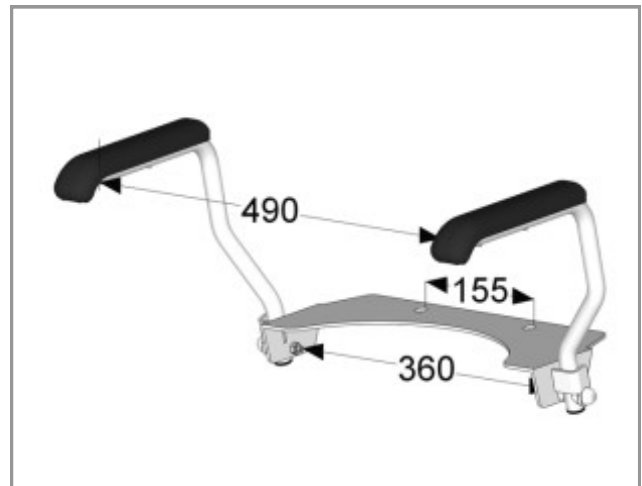

SC staal wit	RVS wit	RVS gepolijst
•	•	•
•	•	•
•	•	•

Toiletbeugelsets/toiletsteunen accessoires

Closetrolhouder toiletbeugelsets en toiletsteunen

- voor alle toiletbeugelsets en toiletsteunen
- eenvoudig links of rechts te bevestigen

2 49 000

SC staal wit	RVS wit	RVS gepolijst
•	•	•

Optionele artikelen

voor alle toiletbeugelsets en toiletsteunen - p17/18

244000(C/SC) 25cm armlegger

244005(C/SC) 30 cm armlegger

244010(C/SC) 35 cm armlegger

- Een toiletsteun universeel biedt extra ondersteuning door de 4 verstelbare steunpoten
- De stelpoten zijn op twee manieren aan te brengen waardoor deze op iedere cm is te stellen
- 55 cm ruimte tussen de armleggerkussens
- Indien extra ondersteuning is gewenst, een toiletbeugelset niet voldoende ondersteuning biedt en in de wand en vloer kan niet bevestigd worden dan is deze toiletsteun de oplossing
- Hart op hart bevestiging van de toiletsteun is standaard 15,5 cm
- Een closetrolhouder is eenvoudig en snel aan te brengen aan de gewenste zijde onder de armlegger