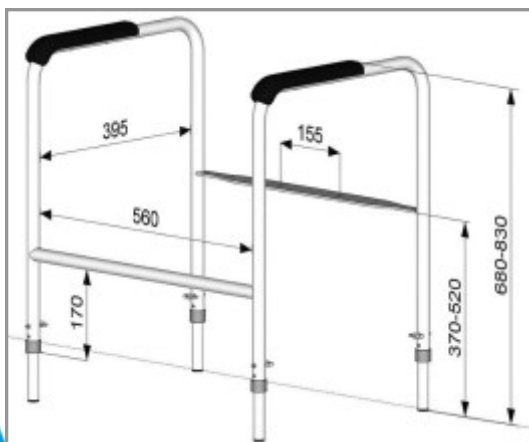

2 49 000

SC staal wit	RVS wit	RVS gepolijst
•	•	•

Optionele artikelen

voor alle toiletbeugelsets en toiletsteunen - p17/18

244000(C/SC) 25cm armlegger

244005(C/SC) 30 cm armlegger

244010(C/SC) 35 cm armlegger

- Een toiletsteun universeel biedt extra ondersteuning door de 4 verstelbare steunpoten
- De stelpoten zijn op twee manieren aan te brengen waardoor deze op iedere cm is te stellen
- 55 cm ruimte tussen de armleggerkussens
- Indien extra ondersteuning is gewenst, een toiletbeugelset niet voldoende ondersteuning biedt en in de wand en vloer kan niet bevestigd worden dan is deze toiletsteun de oplossing
- Hart op hart bevestiging van de toiletsteun is standaard 15,5 cm
- Een closetrolhouder is eenvoudig en snel aan te brengen aan de gewenste zijde onder de armlegger