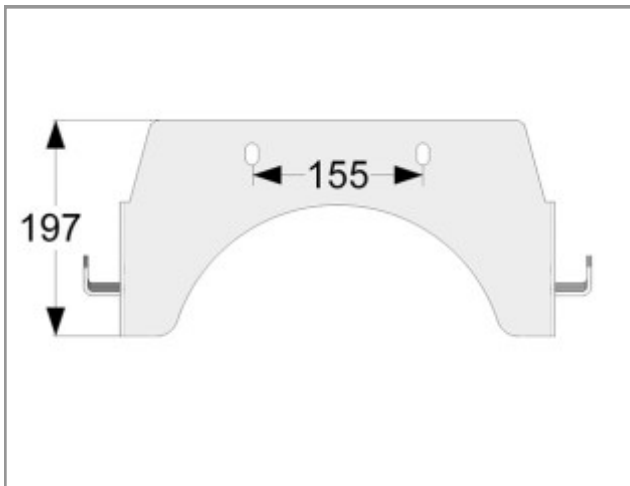

2 49 000

SC staal wit	RVS wit	RVS gepolijst
•	•	•

Optionele artikelen

voor alle toiletbeugelsets en toiletsteunen - p17/18

244000(C/SC) 25cm armlegger

244005(C/SC) 30 cm armlegger

244010(C/SC) 35 cm armlegger

- Een toiletsteun universeel biedt extra ondersteuning door de 4 verstelbare steunpoten
- De stelpoten zijn op twee manieren aan te brengen waardoor deze op iedere cm is te stellen
- 55 cm ruimte tussen de armleggerkussens
- Indien extra ondersteuning is gewenst, een toiletbeugelset niet voldoende ondersteuning biedt en in de wand en vloer kan niet bevestigd worden dan is deze toiletsteun de oplossing
- Hart op hart bevestiging van de toiletsteun is standaard 15,5 cm
- Een closetrolhouder is eenvoudig en snel aan te brengen aan de gewenste zijde onder de armlegger