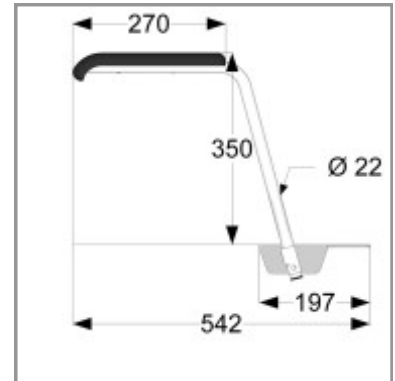

2 49 000

SC staal wit	RVS wit	RVS gepolijst
•	•	•

Optionele artikelen

voor alle toiletbeugelsets en toiletsteunen - p17/18

244000(C/SC) 25cm armlegger

244005(C/SC) 30 cm armlegger

244010(C/SC) 35 cm armlegger

- Een toiletsteun universeel biedt extra ondersteuning door de 4 verstelbare steunpoten
- De stelpoten zijn op twee manieren aan te brengen waardoor deze op iedere cm is te stellen
- 55 cm ruimte tussen de armleggerkussens
- Indien extra ondersteuning is gewenst, een toiletbeugelset niet voldoende ondersteuning biedt en in de wand en vloer kan niet bevestigd worden dan is deze toiletsteun de oplossing
- Hart op hart bevestiging van de toiletsteun is standaard 15,5 cm
- Een closetrolhouder is eenvoudig en snel aan te brengen aan de gewenste zijde onder de armlegger