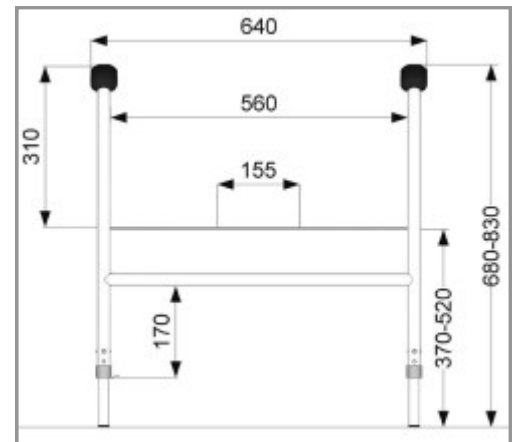

2 49 000

SC staal wit	RVS wit	RVS gepolijst
•	•	•

Optionele artikelen

voor alle toiletbeugelsets en toiletsteunen - p17/18

244000(C/SC) 25cm armlegger

244005(C/SC) 30 cm armlegger

244010(C/SC) 35 cm armlegger

- Een toiletsteun universeel biedt extra ondersteuning door de 4 verstelbare steunpoten
- De stelpoten zijn op twee manieren aan te brengen waardoor deze op iedere cm is te stellen
- 55 cm ruimte tussen de armleggerkussens
- Indien extra ondersteuning is gewenst, een toiletbeugelset niet voldoende ondersteuning biedt en in de wand en vloer kan niet bevestigd worden dan is deze toiletsteun de oplossing
- Hart op hart bevestiging van de toiletsteun is standaard 15,5 cm
- Een closetrolhouder is eenvoudig en snel aan te brengen aan de gewenste zijde onder de armlegger