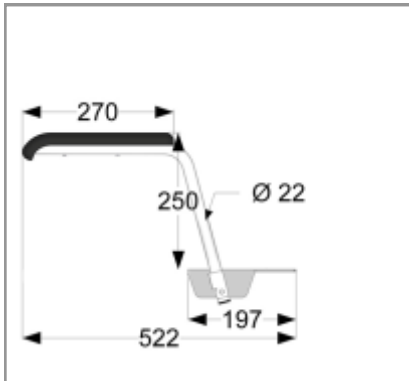

244000(C/SC) 25cm armlegger