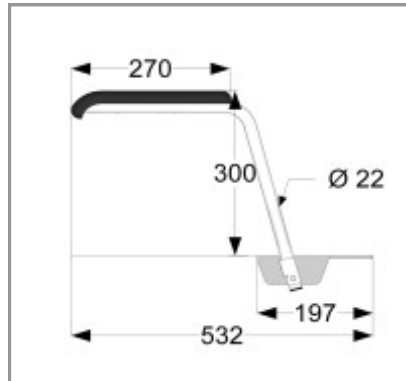

2 49 000

SC staal wit	RVS wit	RVS gepolijst
•	•	•

Optionele artikelen

voor alle toiletbeugelsets en toiletsteunen - p17/18

244000(C/SC) 25cm armlegger

244005(C/SC) 30 cm armlegger

244010(C/SC) 35 cm armlegger

- Een toiletsteun universeel biedt extra ondersteuning door de 4 verstelbare steunpoten
- De stelpoten zijn op twee manieren aan te brengen waardoor deze op iedere cm is te stellen
- 55 cm ruimte tussen de armleggerkussens
- Indien extra ondersteuning is gewenst, een toiletbeugelset niet voldoende ondersteuning biedt en in de wand en vloer kan niet bevestigd worden dan is deze toiletsteun de oplossing
- Hart op hart bevestiging van de toiletsteun is standaard 15,5 cm
- Een closetrolhouder is eenvoudig en snel aan te brengen aan de gewenste zijde onder de armlegger