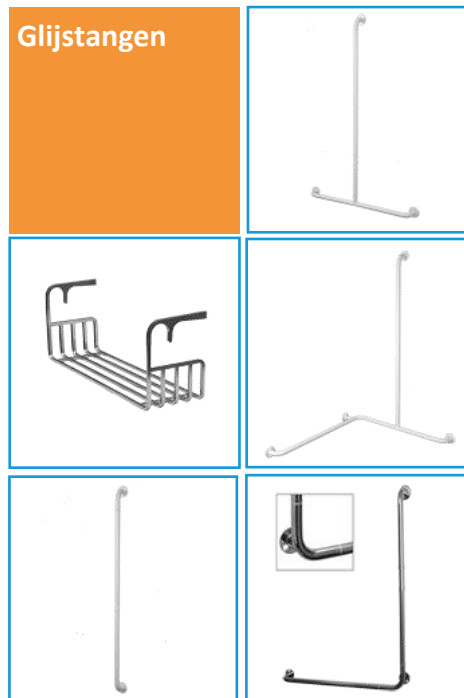

Wandbeugel/  
glijstangen  
algemeen

## ■ Wandbeugels/glijstangen

- Leverbaar in diverse kleuren en lengtes
- Ommanteling tegen allergieën en voor meer grip
- Maatwerk

## ■ Glijstangen

- Leverbaar in diverse kleuren en lengtes
- Glijstangen/hoekwandbeugels
- T-combinatie glijstangen
- Maatwerk
- Sponsflessenhouder; uitermate hygiënisch en eenvoudig aan te brengen.
- Sponsflessenhouder toegankelijk voor staande en zittende gebruiker.

## ■ Maatwerk beugels

- Leverbaar in de gewenste afmeting
- RVS gepolijst, RVS wit, staal wit
- Gewenste diepte maat
- Flenzen aangepast op maat
- Binnenhoek / buitenhoek
- Vraag vrijblijvend offerte aan