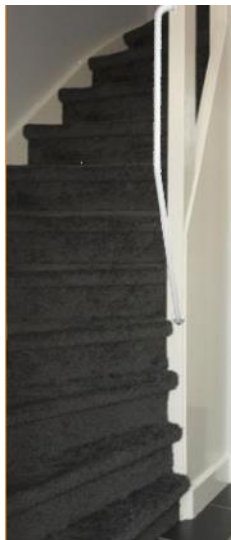

■ Trappilbeugels

- Leverbaar in diverse lengtes
- Veilig de trap op en af
- Beugel voor op de trapspil
- Maatwerk mogelijk
- Diverse bevestigingsmogelijkheden