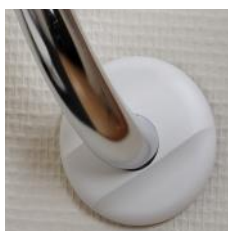

Glijstangen

■ Wandbeugels/glijstangen maatwerk

- leverbaar in de gewenste afmeting
- RVS gepolijst, RVS wit, staal wit
- gewenste diepte maat
- flenzen aangepast op maat
- binnenhoek / buitenhoek
- vraag vrijblijvend offerte aan

■ Trapspilbeugels

- leverbaar in diverse lengtes
- veilig de trap op en af
- beugel voor op de trapspil
- maatwerk mogelijk
- diverse bevestigingsmogelijkheden

Trapspil-
beugels

■ Diverse bevestigingsmogelijkheden

← Witte beugel vast gezet met rvs houtdraadbouten of RVS bolkop-schroeven en af gedekt met witte afdekkapjes

← RVS gepolijst beugel vast gezet met RVS bolkop-schroeven voor een geheel chromen uitstraling

← RVS gepolijste beugel vast gezet met RVS houtdraadbouten of RVS bolkop-schroeven en af gedekt met witte afdekkapjes

Bevestiging

- witte afdekkapjes worden mee geleverd met de standaard handgrepen
- bij de rvs gepolijst handgrepen serie `110, 120, 135, 140, 155, 156 en 170 kan gekozen worden voor bevestiging met bolkop-schroeven zodat een geheel chromen uitstraling ontstaat
- witte rozetten zijn ook verkrijgbaar voor de handgrepen serie 110, 120, 135, 140, 155, 156 en 170