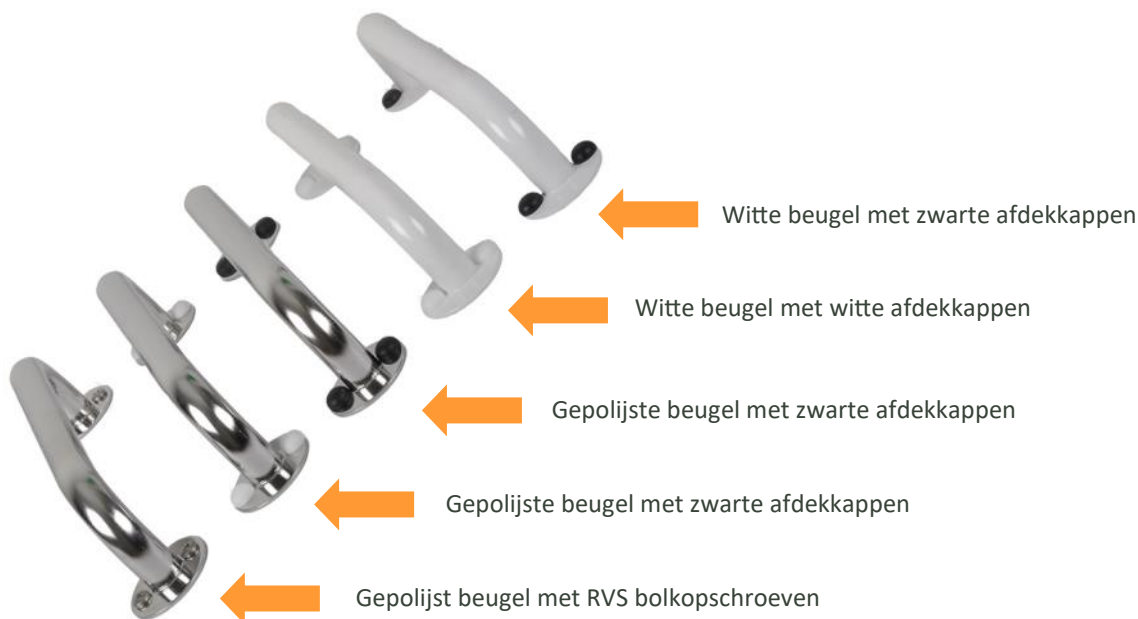

■ Diverse afwerkingsmogelijkheden

- Witte afdekkapjes worden standaard mee geleverd.
  Zwarte afdekkappen zijn op verzoek kosteloos leverbaar in plaats van witte afdekkappen.