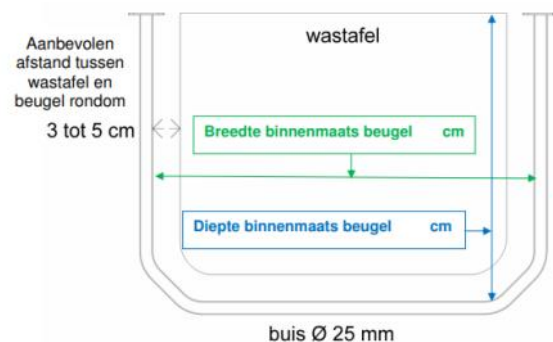

Wastafelbeugels serie 160

Een wastafelbeugel biedt ondersteuning rondom de wastafel. Voor een instabiele gebruiker. De beugel voorkomt dat de gebruiker zich vast grijpt aan een gladde wastafel.

Standaard binnenmaats breed x diep

- 45 x 33 cm
- 70 x 53 cm
- 75 x 54 cm
- 75 x 58 cm
- 82 x 59 cm

Rolstoelwastafelbeugel 160095

Een rolstoelwastafel is veelal minder diep zodat deze goed onderrijdbaar is en heeft een komvorm.

Maatwerk wastafelbeugels 160090

Voor wastafels met een afwijkende maatvoering. Produceren wij maatwerk wastafelbeugels.

Leverbaar in 3 uitvoeringen

- RVS gepolijst
- RVS wit
- Staal wit

Steunpoten en/of doorgetrokken wandplaat om extra krachten op te vangen