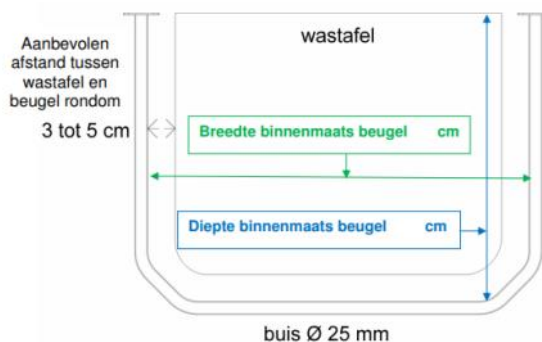

Wastafelbeugels serie 160

Een wastafelbeugel biedt ondersteuning rondom de wastafel. Voor een instabiele gebruiker.

De beugel voorkomt dat de gebruiker zich vast grijpt aan een gladde wastafel.

Standaard binnenmaats breed x diep

- 45 x 33 cm
- 70 x 53 cm
- 75 x 54 cm
- 75 x 58 cm
- 82 x 59 cm

Rolstoelwastafelbeugel 160095

Een rolstoelwastafel is veelal minder diep zodat deze goed onderrijdbaar is en heeft een komvorm.

Maatwerk wastafelbeugels 160090

Voor wastafels met een afwijkende maatvoering. Produceren wij maatwerk wastafelbeugels.

Leverbaar in 3 uitvoeringen

- RVS gepolijst
- RVS wit
- Staal wit

Steunpoten en/of doorgetrokken wandplaat om extra krachten op te vangen

Aan de onderzijde van de beugel op de wandflens zorgen twee schoren voor extra versterking. Op deze manier kunnen de krachten goed worden opgevangen en worden verdeeld over de flens.

Komen extra krachten vrij op de beugel, bijvoorbeeld door een gebruiker die zich optrekt aan de beugel om te gaan staan dan zijn steunpoten raadzaam.

Een doorgetrokken achterplaat bij een minder draagkrachtige wand.

Tip

Sla de duim altijd aan de onderzijde om de beugel en vingers aan de bovenzijde zodat een goede grip ontstaat! De wijsvinger en duim vormen een O om de beugel.

Bij een plotselinge beweging zullen vingers dan automatisch om de beugel klemmen en kunnen niet wegglijden. Wordt de duim naast de vingers over de bovenzijde van de beugel geslagen dan kan de hand eenvoudig van de beugel glijden.