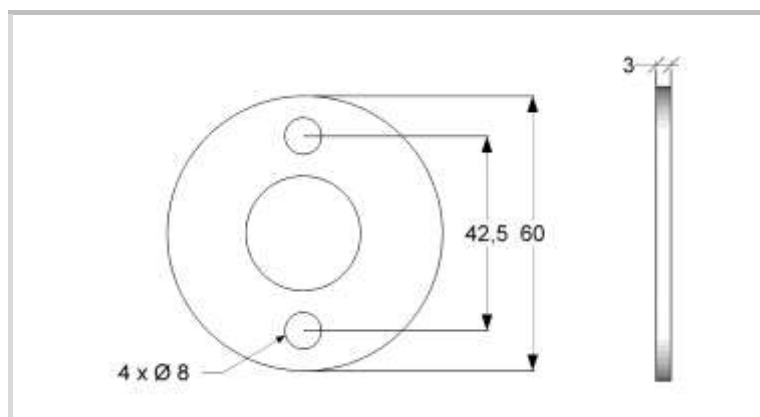

## Montagevoorstel \* serie 120

Wandbeugel antislip, anti-allergie, koude intolerantie

Artikelnummering:

120045 (RVS gepolijst) / 120050 (RVS gepolijst) / 120060 (RVS gepolijst) / 120070 (RVS gepolijst)

### Wandbeugel voorzien van kunststof grip / ommanteling

1. bepaal de juiste positie en teken de boorgaten af
2. breng voor de door u gekozen bevestigingsmaterialen boorgaten aan
3. zet de wandbeugel vast met de bevestigingsmaterialen voorzien van de meegeleverde kappingen
4. meegeleverde afdekkapjes aanbrengen