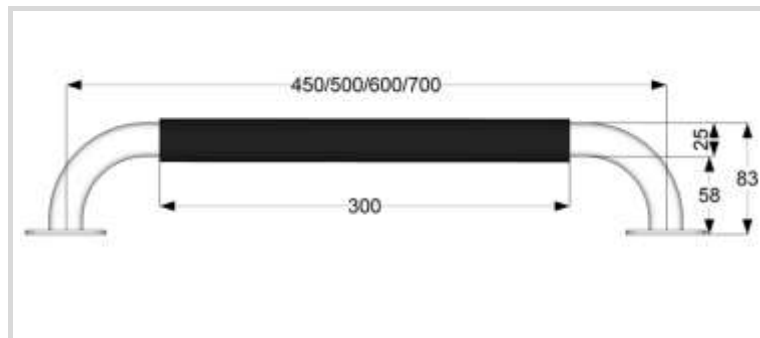

## Montagevoorstel \* serie 120

Wandbeugel antislip, anti-allergie, koude intolerantie

Artikelnummering:

120045 (RVS gepolijst) / 120050 (RVS gepolijst) / 120060 (RVS gepolijst) / 120070 (RVS gepolijst)

### Wandbeugel voorzien van kunststof grip / ommanteling

1. bepaal de juiste positie en teken de boorgaten af
2. breng voor de door u gekozen bevestigingsmaterialen boorgaten aan
3. zet de wandbeugel vast met de bevestigingsmaterialen voorzien van de meegeleverde kappingen
4. meegeleverde afdekkapjes aanbrengen