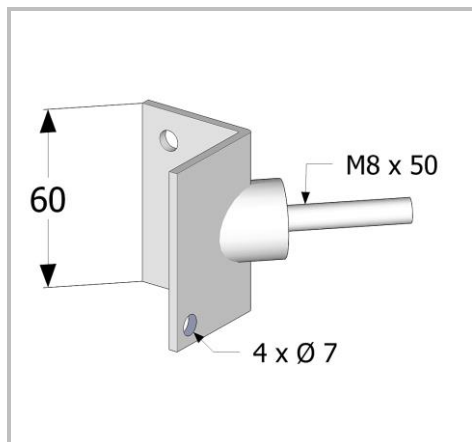

Montagevoorstel*
Hoekprofielen beugel verdekte bevestiging
Artikelnummering:
128000 (RVS gepolijst) / 128000C (RVS wit) / 128000SC (staal wit)

Hoekmontageset unigreep

1. hoekmontage aanbrengen in de unigreep en vastzetten met stelschroefjes M6 x 8 van de unigreep
2. bepaal de juiste positie en teken de boorgaten af
3. breng voor de door u gekozen bevestigingsmaterialen boorgaten aan
4. zet de hoekdelen vast met de door u gekozen bevestigingsmaterialen voorzien van de meegeleverde kapringen
5. meegeleverde afdekkapjes aanbrengen