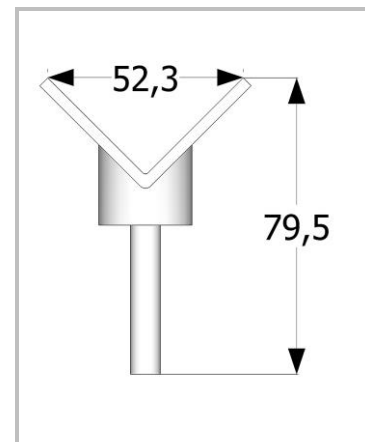

Montagevoorstel*
Hoekprofielen beugel verdekte bevestiging
Artikelnummering:
128000 (RVS gepolijst) / 128000C (RVS wit) / 128000SC (staal wit)

Hoekmontageset unigreep

1. hoekmontage aanbrengen in de unigreep en vastzetten met stelschroefjes M6 x 8 van de unigreep
2. bepaal de juiste positie en teken de boorgaten af
3. breng voor de door u gekozen bevestigingsmaterialen boorgaten aan
4. zet de hoekdelen vast met de door u gekozen bevestigingsmaterialen voorzien van de meegeleverde kapringen
5. meegeleverde afdekkapjes aanbrengen