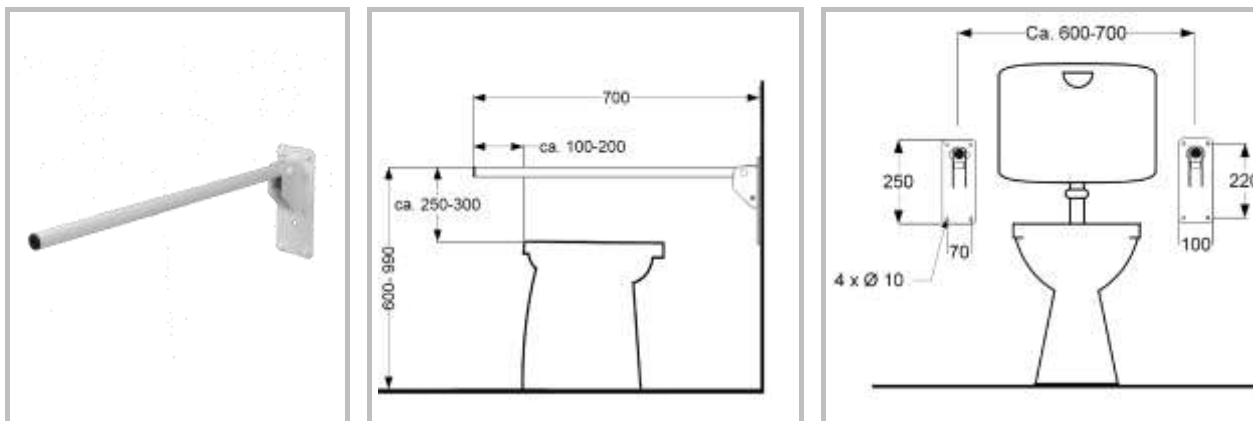

Montagevoorstel *

Armsteun opklapbaar 70 cm

Artikelnummering:

250070 (RVS gepolijst) / 250070C (RVS wit) / 250070SC (staal wit)

Armsteun 70 cm

1. bepaal de juiste hoogte
2. - teken de boorgaten af
- breng voor de door u gekozen bevestigingsmaterialen boorgaten aan
- zet de armsteun vast met de door u gekozen bevestigingsmaterialen voorzien van de meegeleverde kapringen
- meegeleverde afdekkapjes aanbrengen