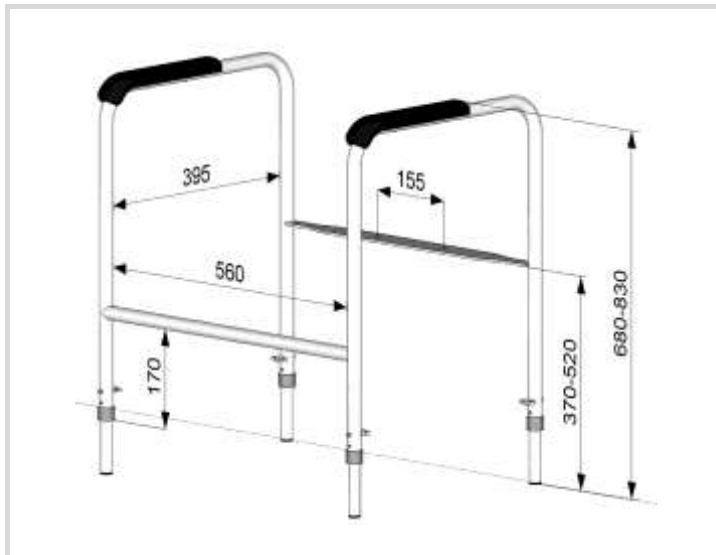

Montagevoorstel *

Toiletsteun universeel 4 verstelbare poten

Artikelnummering:

255000 RVS geglaspareld

Toiletsteun universeel

1. closet goed schoon en droog maken
2. toiletsteun universeel op het closet plaatsen
3. de 4 stelpoten op de juiste hoogte instellen en vastzetten
(de stelpoten zijn op twee manieren in de steunpoten aan te brengen voor een zo groot mogelijk verstelbereik)