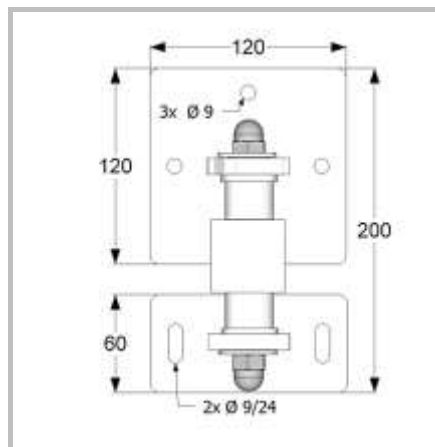

Montagevoorstel *

Draaibare douchezitting linksdraaiend 90°

Artikelnummering:

360000 (RVS gepolijst)

Douchezitting draaibaar

1. kunststof zit- en rugdeel verwijderen
2. bepaal de juiste zithoogte
3. - teken de boorgaten af van de douchezitting
- breng voor de door u gekozen bevestigingsmaterialen boorgaten aan
- zet de douchezitting vast voorzien van de volgringen
- moerkapjes aanbrenge
4. kunststof zit- en rugdeel aanbrenge