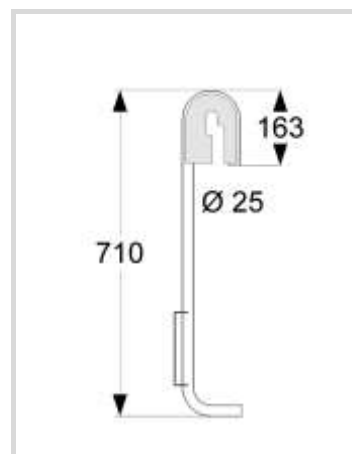

Montagevoorstel *

Frame voor hangende douchezitting

Artikelnummering:

370000 (RVS gepolijst)

Frame hangende douchezitting vast

1. douchezitting aan frame bevestigen met de meegeleverde zeskantbouten M8x20 voorzien van kapringen en borgmoeren M8
2. afdekkapjes aanbrengen