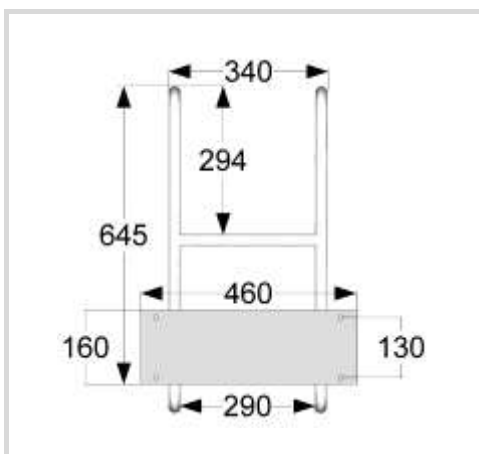

Montagevoorstel *

Frame voor hangende douchezitting

Artikelnummering:

370000 (RVS gepolijst)

Frame hangende douchezitting vast

1. douchezitting aan frame bevestigen met de meegeleverde zeskantbouten M8x20 voorzien van kapringen en borgmoeren M8
2. afdekkapjes aanbrengen