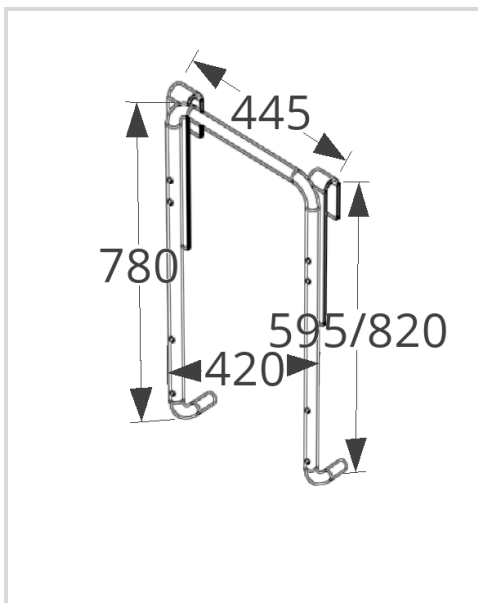

## Montagevoorstel \*

Ophangframe 22 cm hoogte instelbaar voor douchezitting

Artikelnummering:

375000 (RVS gepolijst) / 375000C (RVS wit)

### Ophangframe hoogte instelbaar voor douchezittingen

1. douchezitting aan het frame bevestigen op de gewenste hoogte met de voormonteerde zeskantbouten M8x45 voorzien van kapringen en borgmoeren M8
2. het hangende frame is 22 cm hoogte instelbaar. Plaats de douchezitting op de juiste hoogte en draai de vier vleugelmoeren goed strak aan
3. witte afdekkappen aanbrengen
4. plaats het hangende frame met douchezitting voorzien van steunpotenset op de wandbeugel
5. controleer voor ieder gebruik of de vier vleugelmoeren strak aangedraaid zitten