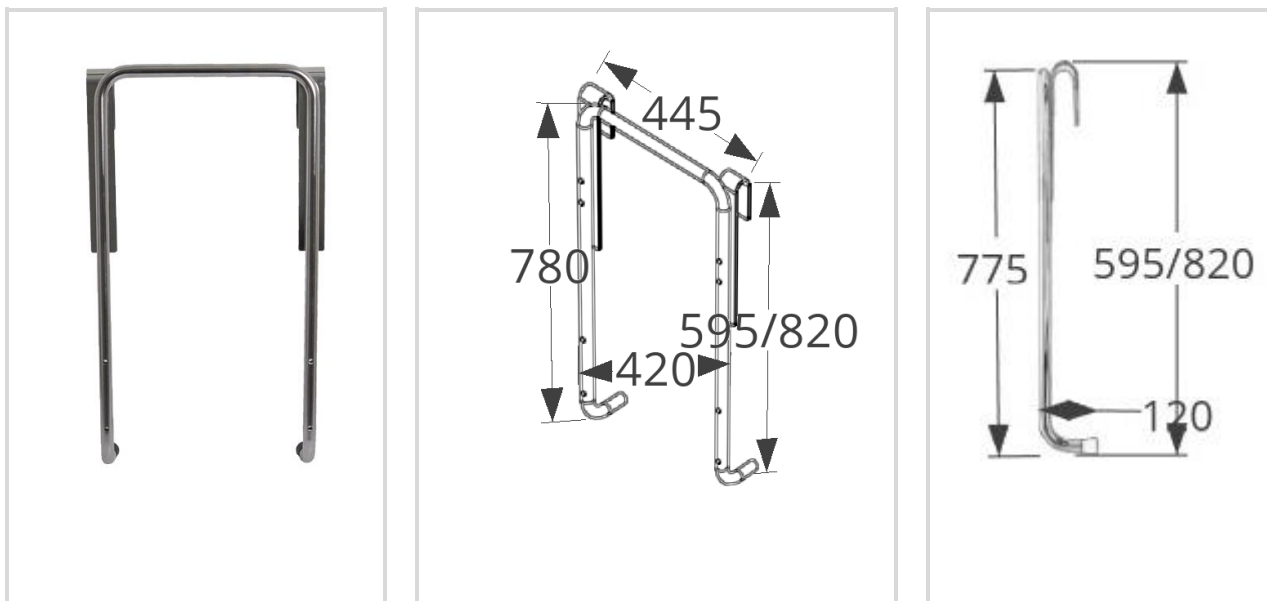

Montagevoorstel *

Ophangframe 22 cm hoogte instelbaar voor douchezitting

Artikelnummering:

375000 (RVS gepolijst) / 375000C (RVS wit)

Ophangframe hoogte instelbaar voor douchezittingen

1. douchezitting aan het frame bevestigen op de gewenste hoogte met de voormonteerde zeskantbouten M8x45 voorzien van kapringen en borgmoeren M8
2. het hangende frame is 22 cm hoogte instelbaar. Plaats de douchezitting op de juiste hoogte en draai de vier vleugelmoeren goed strak aan
3. witte afdekkappen aanbrengen
4. plaats het hangende frame met douchezitting voorzien van steunpotenset op de wandbeugel
5. controleer voor ieder gebruik of de vier vleugelmoeren strak aangedraaid zitten