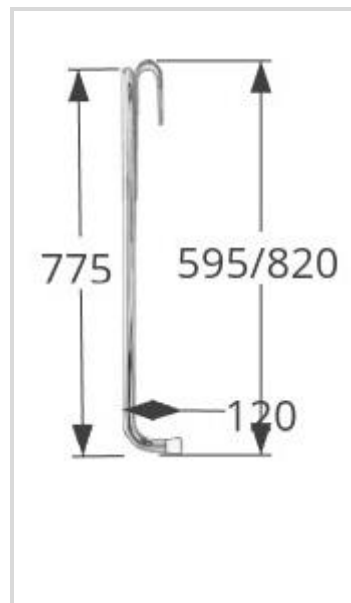

## Montagevoorstel \*

Ophangframe 22 cm hoogte instelbaar voor douchezitting

Artikelnummering:

375000 (RVS gepolijst) / 375000C (RVS wit)

### Ophangframe hoogte instelbaar voor douchezittingen

1. douchezitting aan het frame bevestigen op de gewenste hoogte met de voormonteerde zeskantbouten M8x45 voorzien van kapringen en borgmoeren M8
2. het hangende frame is 22 cm hoogte instelbaar. Plaats de douchezitting op de juiste hoogte en draai de vier vleugelmoeren goed strak aan
3. witte afdekkappen aanbrengen
4. plaats het hangende frame met douchezitting voorzien van steunpotenset op de wandbeugel
5. controleer voor ieder gebruik of de vier vleugelmoeren strak aangedraaid zitten