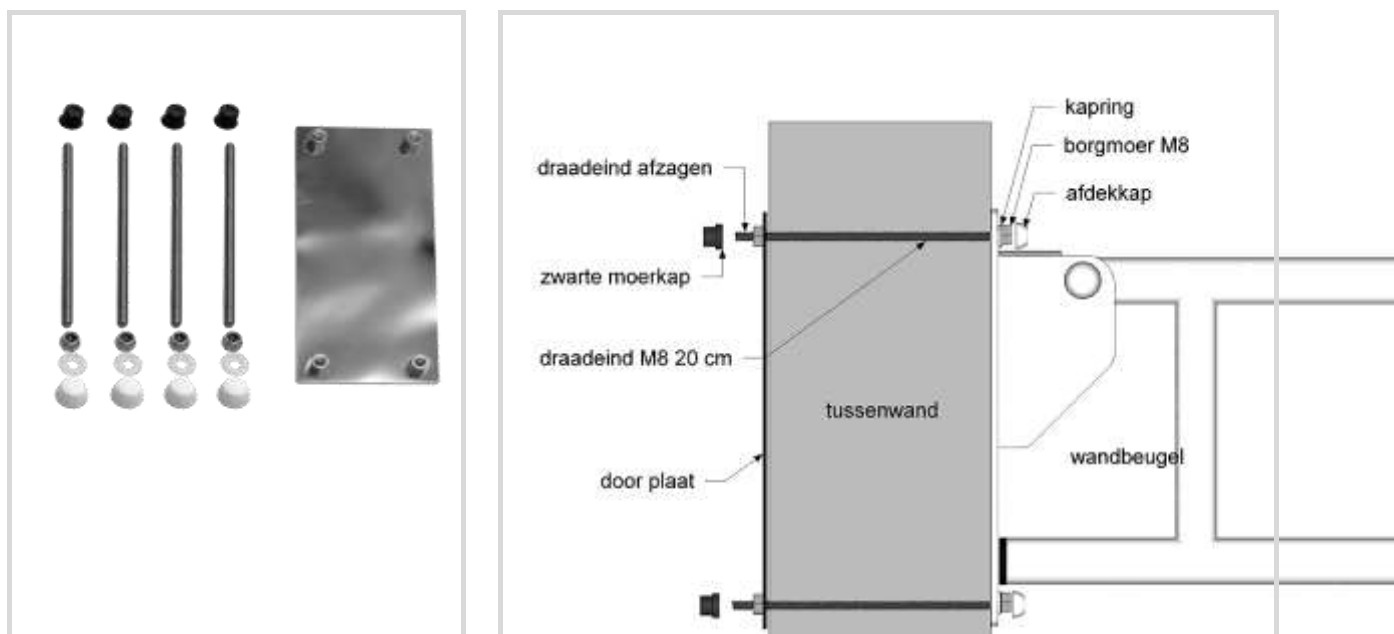

Montagevoorstel *

Set door & door bouten toiletbeugels/armsteunen

Artikelnummering:

585000 (RVS gepolijst) / 585000C (RVS wit)

Set door & door bouten

1. gaten boren conform maatvoering wandbeugel/armsteun, boor \varnothing 10 mm
2. draadeinden voorzien van kapringen en borgmoeren M8 (draadeind net iets door de borging)
3. draadeinden door de gaten van de wandplaat steken en in de muur schuiven
4. aan de andere zijde de doorplaten op de draadeinden zetten en deze zover mogelijk erin draaien en goed vastzetten
5. uitstekende draadeind afzagen en witte moerkap aanbrengen
6. afdekkapjes op de wandplaat aanbrengen