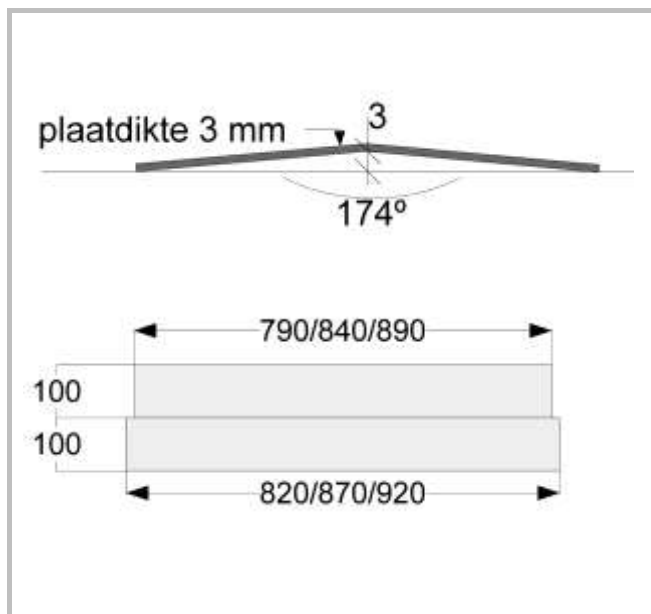

Montagevoorstel *

Dorpelplaat

Artikelnummering:

750082 (RVS gepolijst) / 750087(RVS gepolijst) / 750092 (RVS gepolijst)

Dorpelplaat

1. - 20 cm breed beide zijden
- 2 stompe zijden van 3 mm
- wordt verlijmd

Montagevoorstel *

Dorpelplaat

Artikelnummering:

750082 (RVS gepolijst) / 750087(RVS gepolijst) / 750092 (RVS gepolijst)