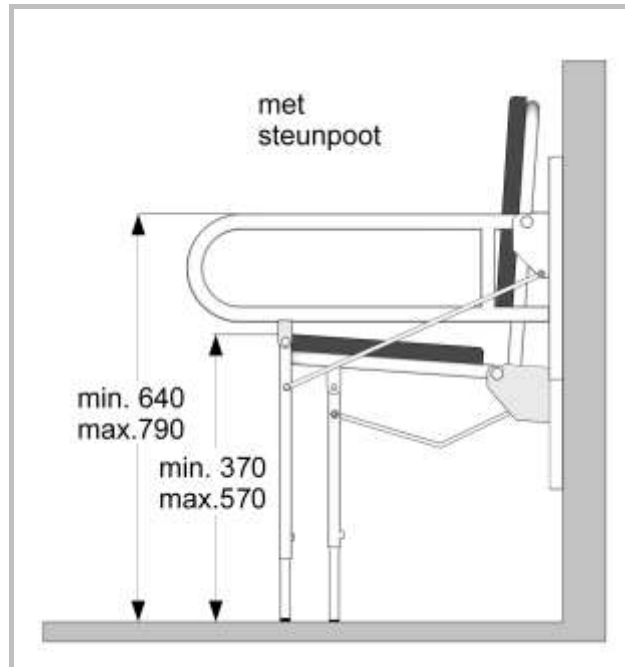

Montagevoorstel *

5 20 040 , 5 40 040

Douchezitting XL hoogte instelbaar

Reinigingsadvies: Reinigen met zachte schoonmaakmiddelen zoals bijvoorbeeld groene zeep.
Het gebruik van chloorhoudende of schurende middelen wordt afgeraden.