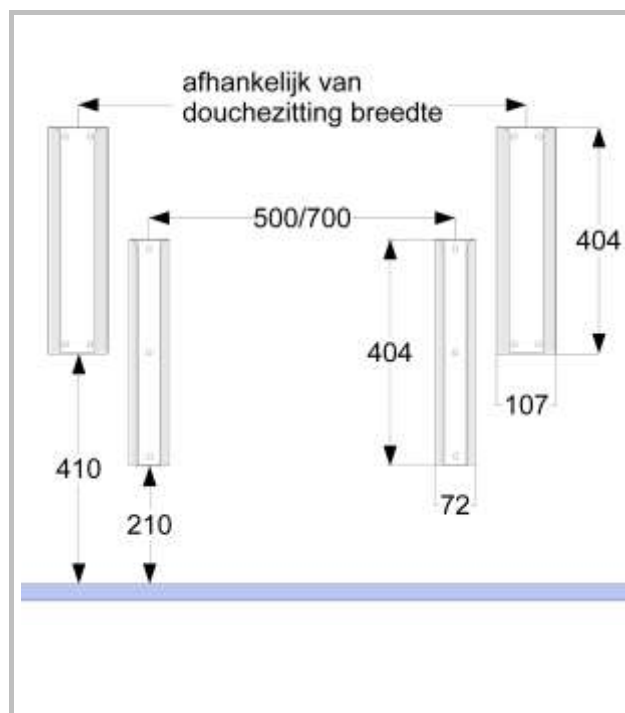

Montagevoorstel *

5 20 040 , 5 40 040

Douchezitting XL hoogte instelbaar

Reinigingsadvies: Reinigen met zachte schoonmaakmiddelen zoals bijvoorbeeld groene zeep.
Het gebruik van chloorhoudende of schurende middelen wordt afgeraden.