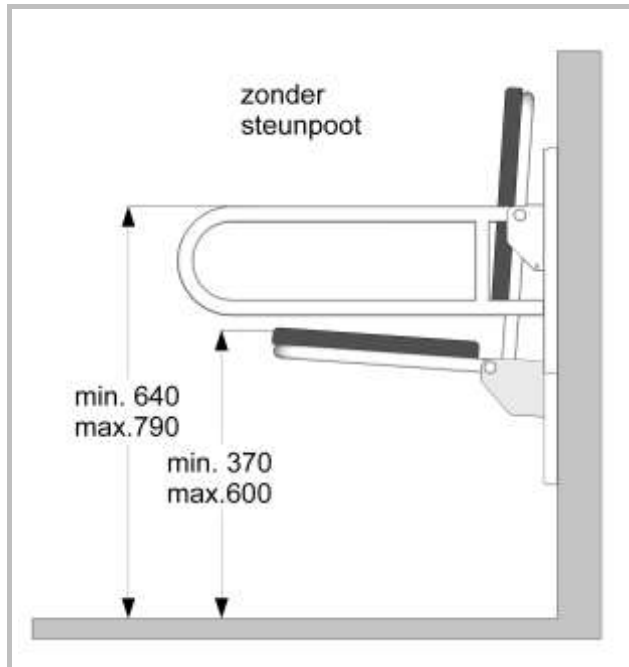

Montagevoorstel *

5 20 040 , 5 40 040

Douchezitting XL hoogte instelbaar

Reinigingsadvies: Reinigen met zachte schoonmaakmiddelen zoals bijvoorbeeld groene zeep.
Het gebruik van chloorhoudende of schurende middelen wordt afgeraden.