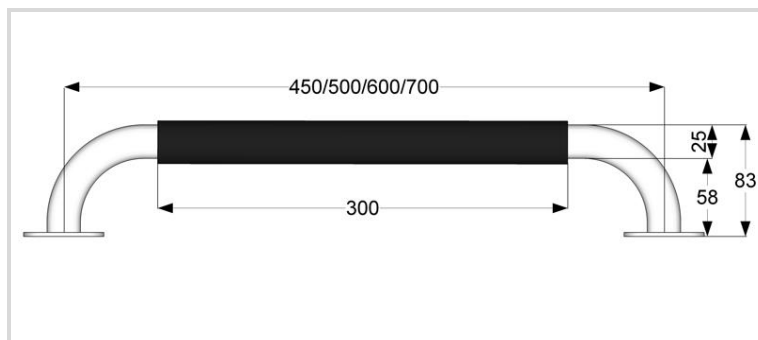

Montagevoorstel * serie 120

Wandbeugel antislip, anti-allergie, koude intolerantie

Artikelnummering:

120045 (RVS gepolijst) / 120050 (RVS gepolijst) / 120060 (RVS gepolijst) / 120070 (RVS gepolijst)

Wandbeugel voorzien van kunststof grip / ommanteling

1. bepaal de juiste positie en teken de boorgaten af
2. breng voor de door u gekozen bevestigingsmaterialen boorgaten aan
3. zet de wandbeugel vast met de bevestigingsmaterialen voorzien van de meegeleverde kappingen
4. meegeleverde afdekkapjes aanbrengen