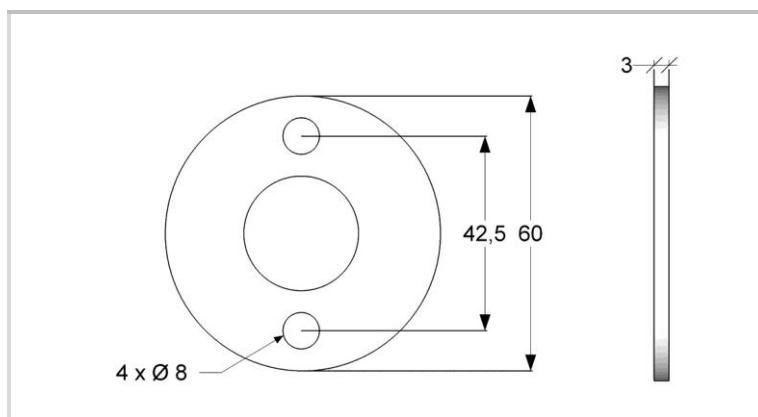

Montagevoorstel * serie 120

Wandbeugel antislip, anti-allergie, koude intolerantie

Artikelnummering:

120045 (RVS gepolijst) / 120050 (RVS gepolijst) / 120060 (RVS gepolijst) / 120070 (RVS gepolijst)

Wandbeugel voorzien van kunststof grip / ommanteling

1. bepaal de juiste positie en teken de boorgaten af
2. breng voor de door u gekozen bevestigingsmaterialen boorgaten aan
3. zet de wandbeugel vast met de bevestigingsmaterialen voorzien van de meegeleverde kappingen
4. meegeleverde afdekkapjes aanbrengen