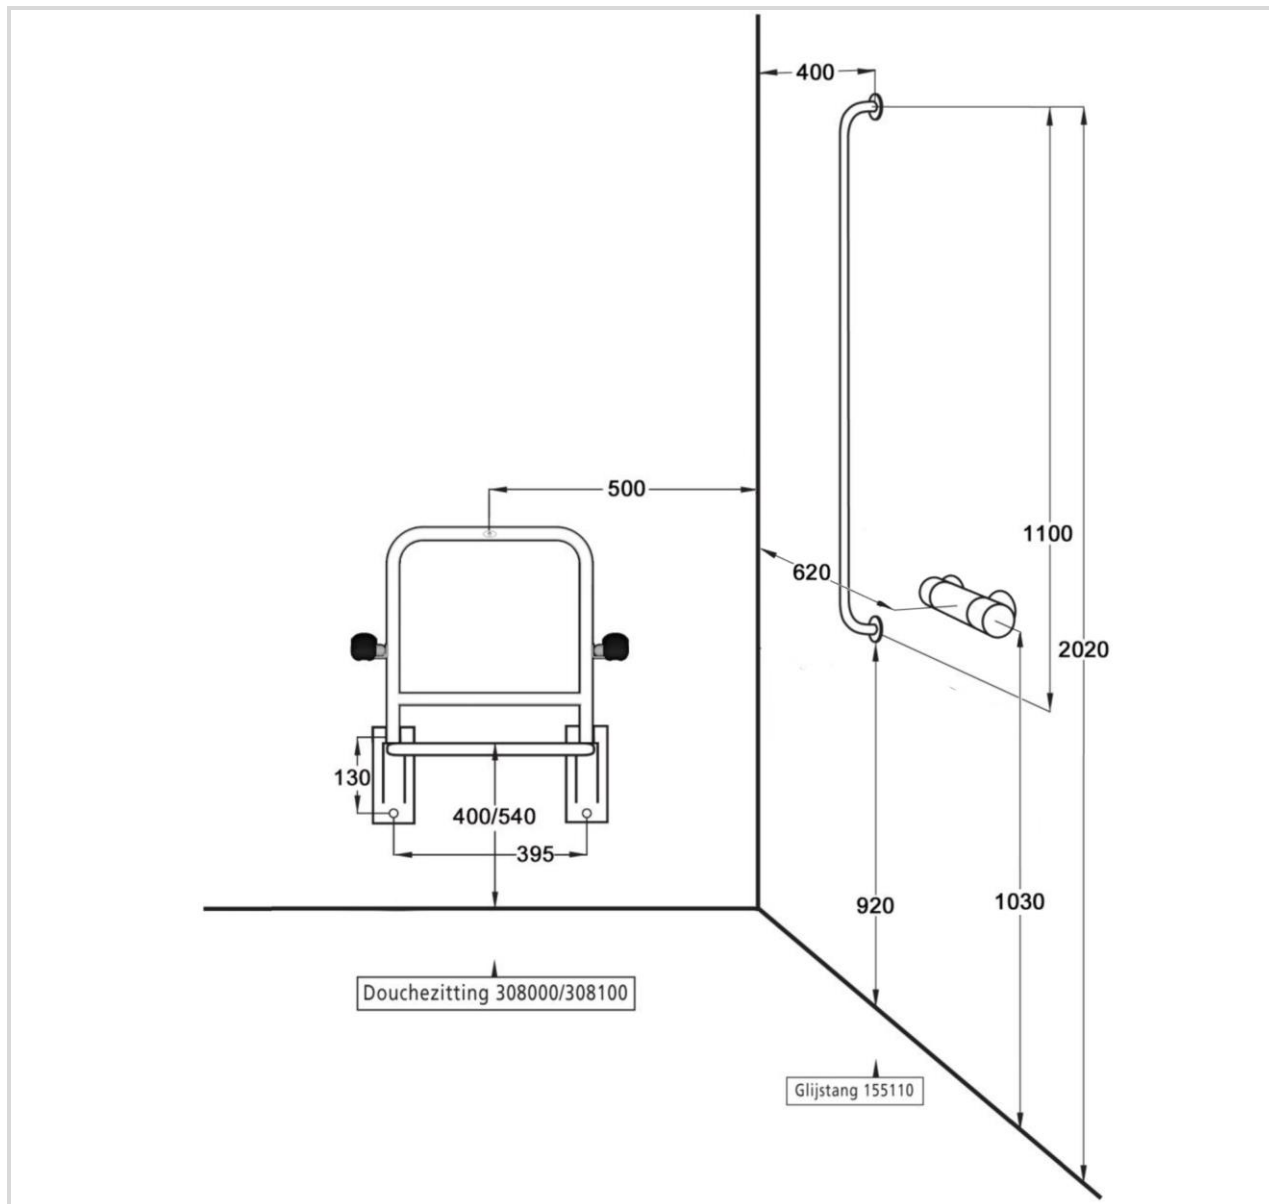

Situatievoorstel *

Douchezitting i.c.m. glijstang, hoek

Artikelnummering:

1 55 110 glijstang | douchezitting

* JadaCare is niet aansprakelijk voor schade als gevolg van onjuiste bevestiging en of gebruik.