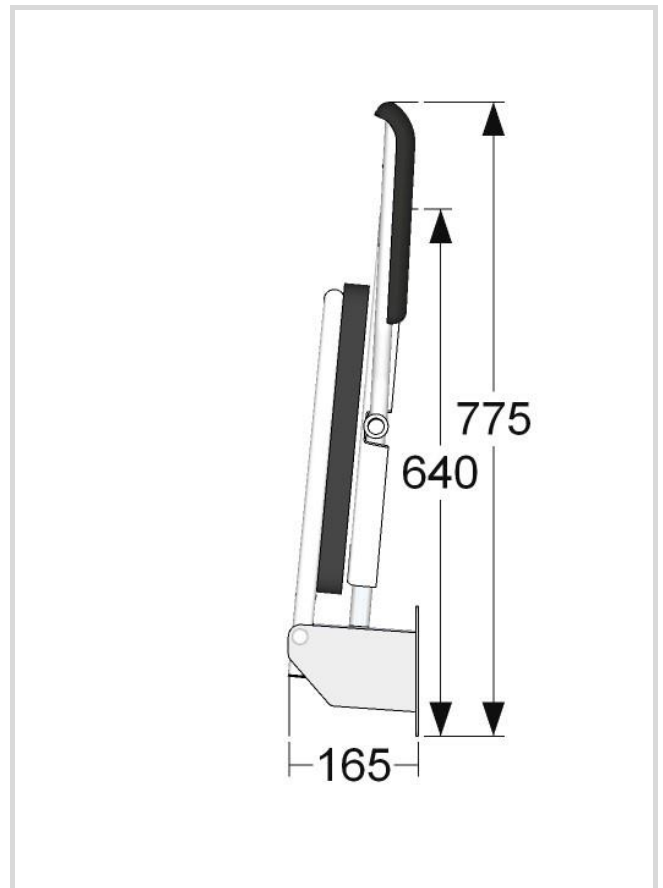

Technische tekening

Douchezitting opklapbaar rug / armleggers nokkenas

Artikelnummering:

308103XL/308113XL (RVS gepolijst) / 308103XLC/308113XLC (RVS wit)

Technische tekening

Douchezitting opklapbaar rug / armleggers nokkenas

Artikelnummering:

308103XL/308113XL (RVS gepolijst) / 308103XLC/308113XLC (RVS wit)