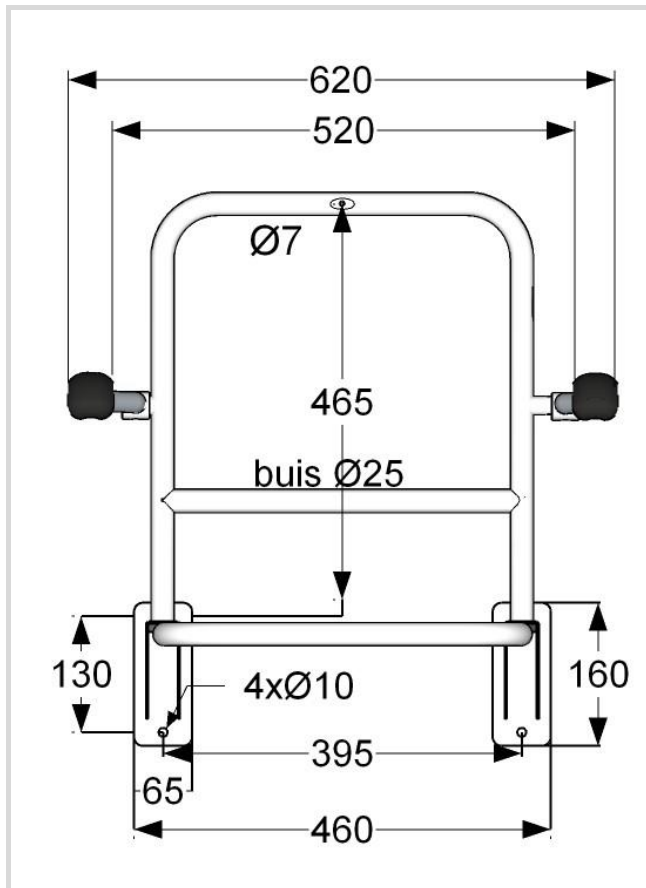

Technische tekening

Douchezitting opklapbaar rug / armleggers nokkenas

Artikelnummering:

308103XL/308113XL (RVS gepolijst) / 308103XLC/308113XLC (RVS wit)

Technische tekening

Douchezitting opklapbaar rug / armleggers nokkenas

Artikelnummering:

308103XL/308113XL (RVS gepolijst) / 308103XLC/308113XLC (RVS wit)