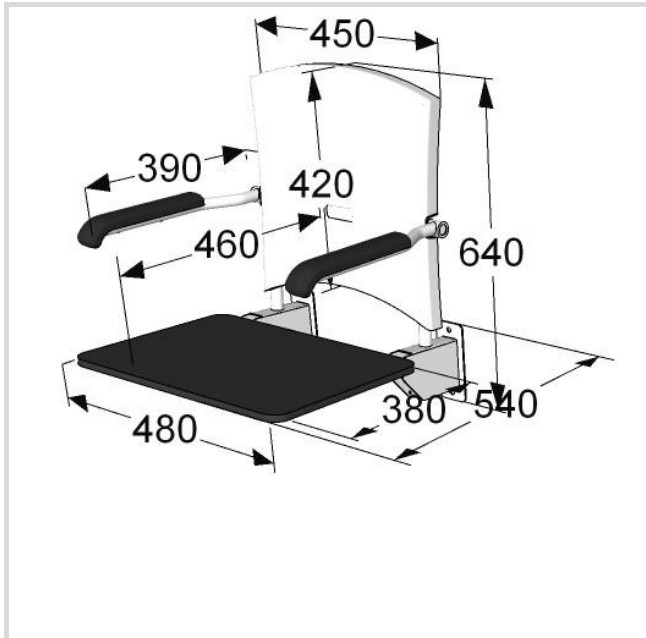

Technische tekening

Douchezitting opklapbaar rug / armleggers nokkenas

Artikelnummering:

308103XL/308113XL (RVS gepolijst) / 308103XLC/308113XLC (RVS wit)

Technische tekening

Douchezitting opklapbaar rug / armleggers nokkenas

Artikelnummering:

308103XL/308113XL (RVS gepolijst) / 308103XLC/308113XLC (RVS wit)