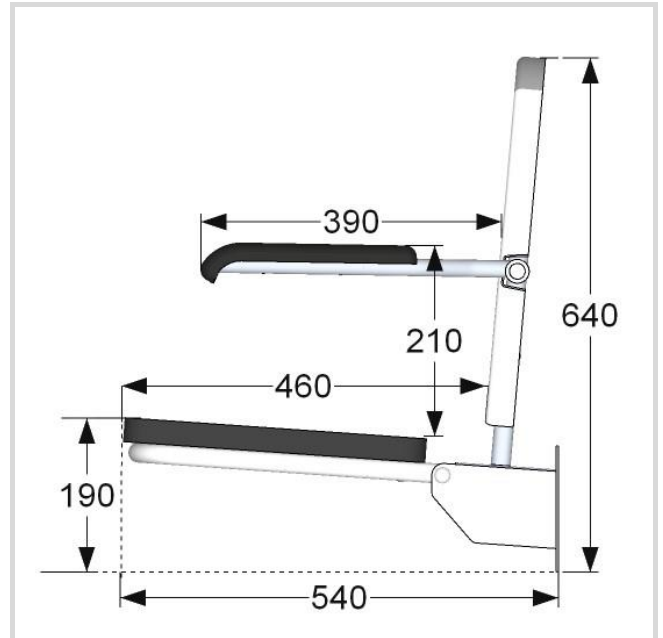

Technische tekening

Douchezitting opklapbaar rug / armleggers nokkenas

Artikelnummering:

308103XL/308113XL (RVS gepolijst) / 308103XLC/308113XLC (RVS wit)

Technische tekening

Douchezitting opklapbaar rug / armleggers nokkenas

Artikelnummering:

308103XL/308113XL (RVS gepolijst) / 308103XLC/308113XLC (RVS wit)